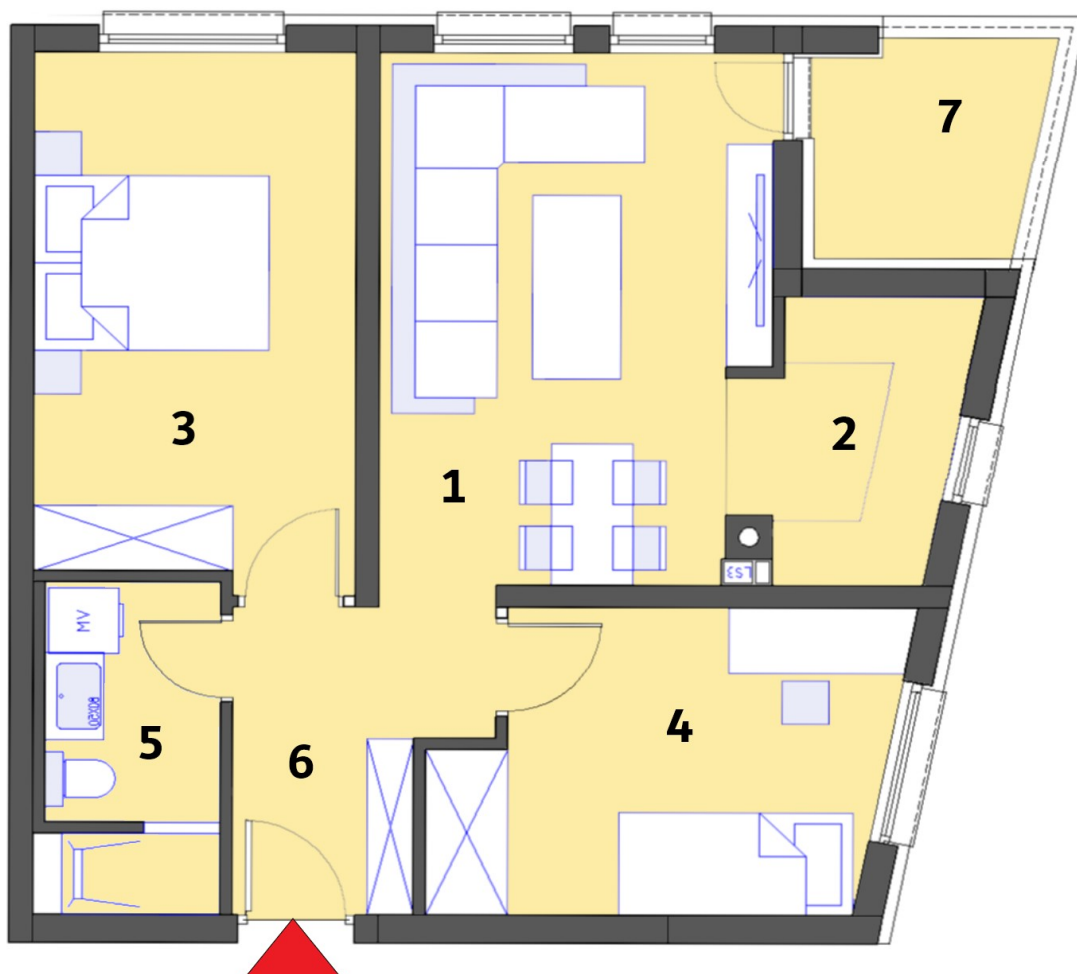

Stambeni objekat „MALEZIJKKA“ - OSNOVA 6. KATA

Lamela "B" - Stan br. 714

STAN 714	Lamela B	Nivo: 6. KAT	
		Tip stana: TROSOBAN	
PROSTORIJE	[m ²]	Lodja	[m ²]
1. Dnevna soba + terpezarija	15,52	6. Lodja	3,71
2. Kuhinja	4,54		
3. Soba 1	13,30		
4. Soba 2	10,18		
5. Kupatilo	4,38		
6. Hodnik	5,22		
Ukupna NETTO pov.[m ²]	53,14	0,75x	2,78
Ukupno STAN 714			55,92