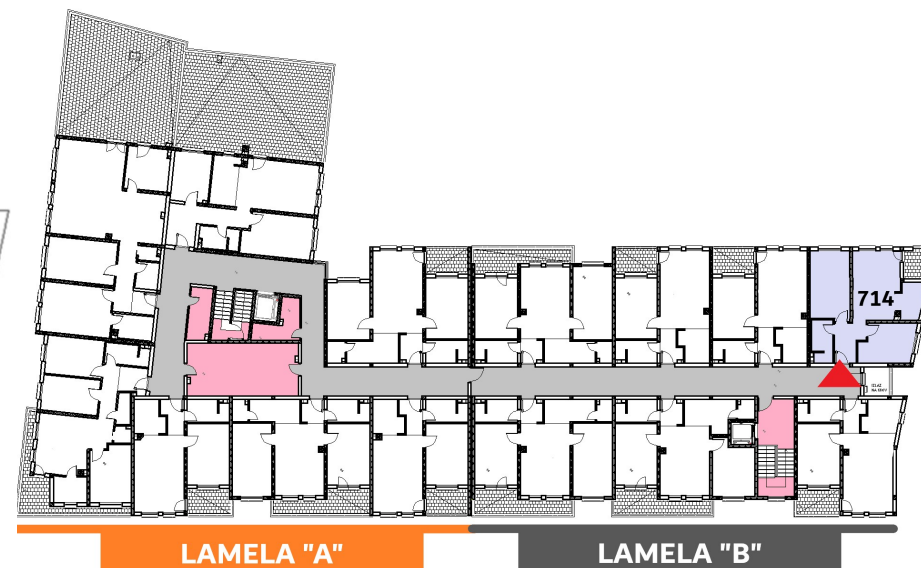

Stambeni objekat „MALEZIJKKA“ - OSNOVA 6. KATA

Lamela "B" - Stan br. 714

STAN 714	Lamela B	Nivo: 6. KAT	
		Tip stana: TROSOBAN	
PROSTORIJE	[m ²]	Lodja	[m ²]
1. Dnevna soba + terpezarija	15,52	6. Lodja	3,71
2. Kuhinja	4,54		
3. Soba 1	13,30		
4. Soba 2	10,18		
5. Kupatilo	4,38		
6. Hodnik	5,22		
Ukupna NETTO pov.[m ²]	53,14	0,75x	2,78
Ukupno STAN 714			55,92