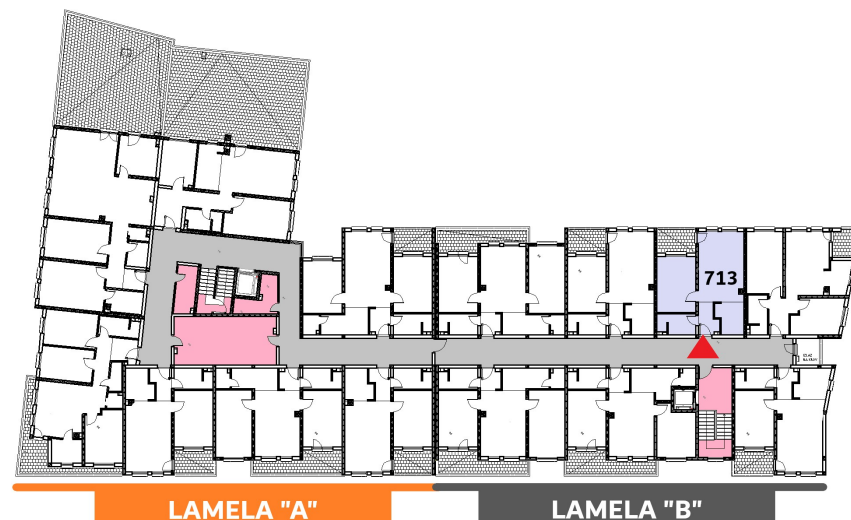

# Stambeni objekat „MALEZIJKKA“ - OSNOVA 6. KATA

Lamela "B" - Stan br. 713

STAN 713	Lamela B	Nivo: 6. KAT	
		Tip stana: DVOSOBAN	
PROSTORIJE	[m <sup>2</sup> ]	Terasa	[m <sup>2</sup> ]
1. Dnevna soba + terpezarija	18,74	7. Lodja	4,68
2. Kuhinja	4,92		
3. Soba 1	12,68		
4. Kupatilo	4,44		
5. Ulaz	3,37		
<b>Ukupna NETTO pov.[m<sup>2</sup>]</b>	<b>44,15</b>	0,75x	<b>3,51</b>
<b>Ukupno STAN 711</b>			<b>47,66</b>