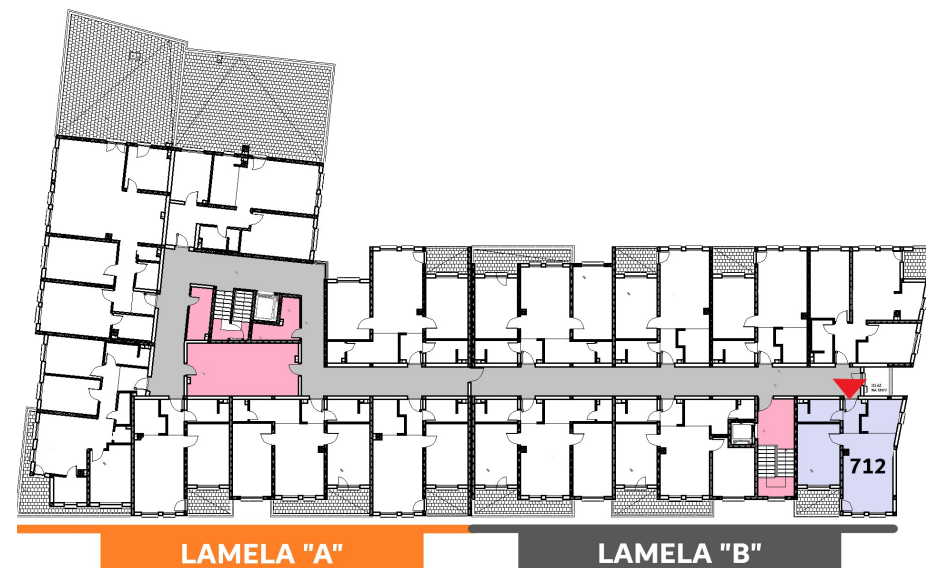

Stambeni objekat „MALEZIJKKA“ - OSNOVA 6. KATA

Lamela "B" - Stan br. 712

STAN 712	Lamela B	Nivo:	6. KAT
		Tip stana:	DVOSOBAN
PROSTORIJE	[m ²]	Lodja	[m ²]
1. Dnevna soba + terpezarija	19,40	6. Lodja	4,94
2. Kuhinja	5,76		
3. Soba 1	12,90		
4. Kupatilo	4,52		
5. Ulaz	3,14		
Ukupna NETTO pov.[m ²]	45,72	0,75x	3,17
Ukupno STAN 712			49,43