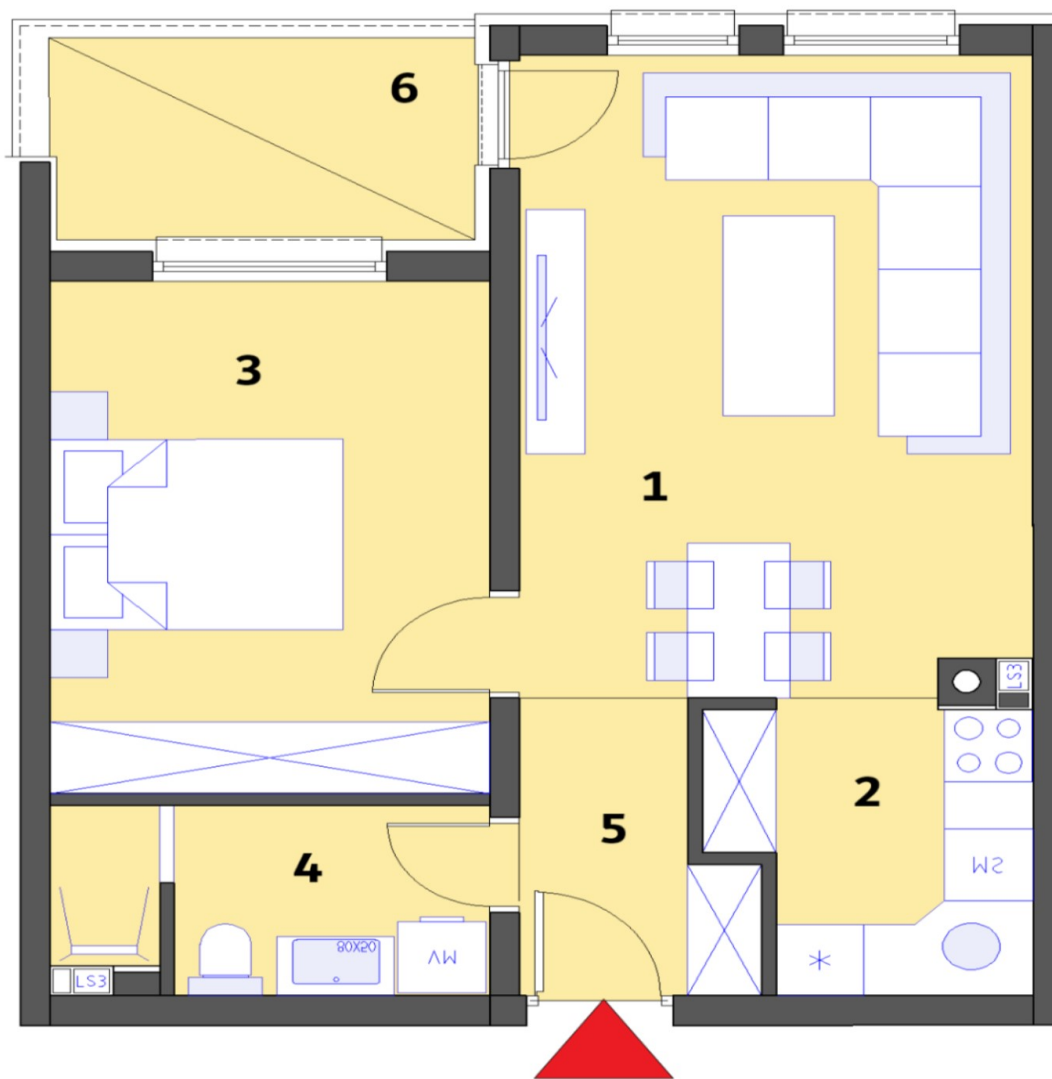

Stambeni objekat „MALEZIJKKA“ - OSNOVA 6. KATA

Lamela "B" - Stan br. 711

STAN 711	Lamela B	Nivo: 6. KAT	
		Tip stana: DVOSOBAN	
PROSTORIJE	[m ²]	Terasa	[m ²]
1. Dnevna soba + terpezarija	19,09	6. Lodja	4,68
2. Kuhinja	4,75		
3. Soba 1	12,68		
4. Kupatilo	4,44		
5. Ulaz	3,20		
Ukupna NETTO pov.[m2]	44,16	0,75x	3,51
Ukupno STAN 711			47,67