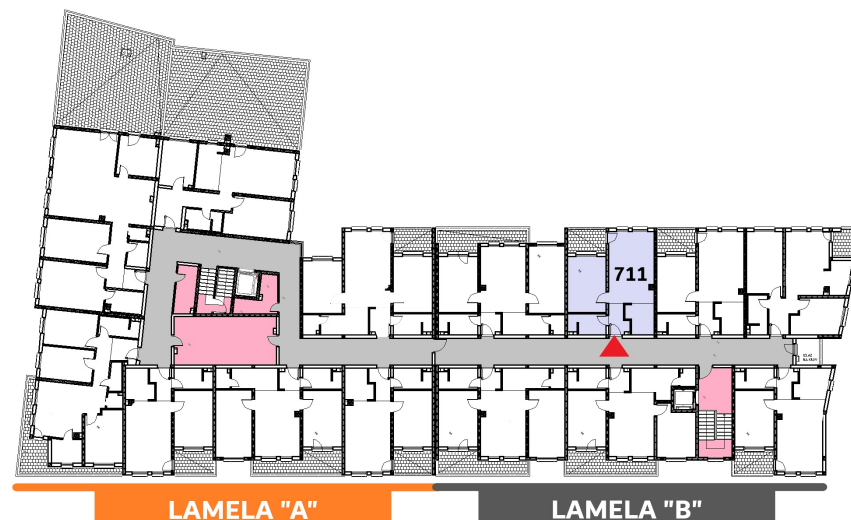

Stambeni objekat „MALEZIJKKA“ - OSNOVA 6. KATA

Lamela "B" - Stan br. 711

STAN 711	Lamela B	Nivo: 6. KAT	
		Tip stana: DVOSOBAN	
PROSTORIJE	[m ²]	Terasa	[m ²]
1. Dnevna soba + terpezarija	19,09	6. Lodja	4,68
2. Kuhinja	4,75		
3. Soba 1	12,68		
4. Kupatilo	4,44		
5. Ulaz	3,20		
Ukupna NETTO pov.[m2]	44,16	0,75x	3,51
Ukupno STAN 711			47,67