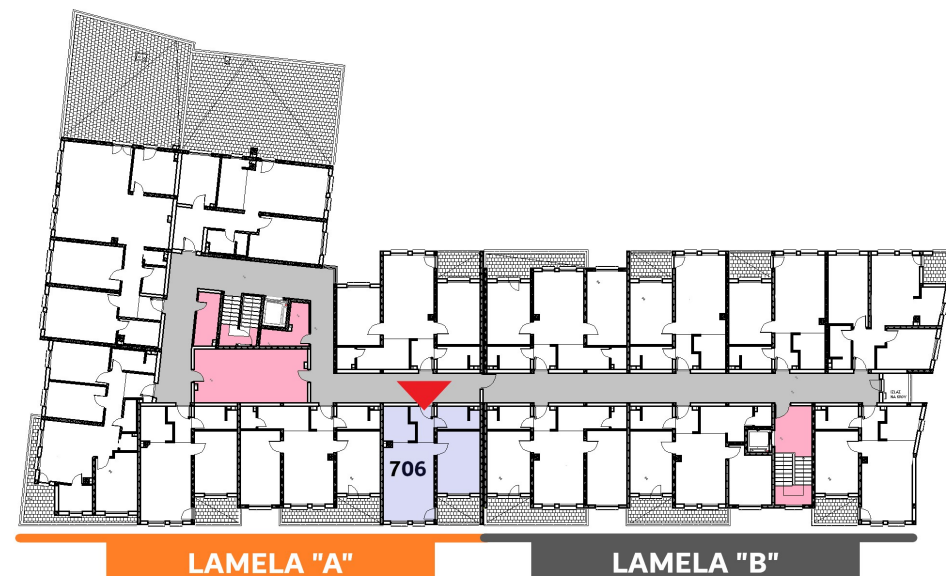

# Stambeni objekat „MALEZIJKKA“ - OSNOVA 6. KATA

Lamela "A" - Stan br. 706

LAMELA "A"

LAMELA "B"

STAN 706	Lamela A	Nivo:	6. KAT
		Tip stana:	DVOSOBAN
PROSTORIJE	[m <sup>2</sup> ]	Terasa	[m <sup>2</sup> ]
1. Dnevna soba + terpezarija	18,68	6. Terasa natkr.	4,76
2. Kuhinja	4,91		
3. Soba 1	12,90		
4. Kupatilo	4,52		
5. Ulaz	3,43		
Ukupna NETTO pov.[m2]	44,44	0,5x	3,57
<b>Ukupno STAN 706</b>			<b>48,01</b>