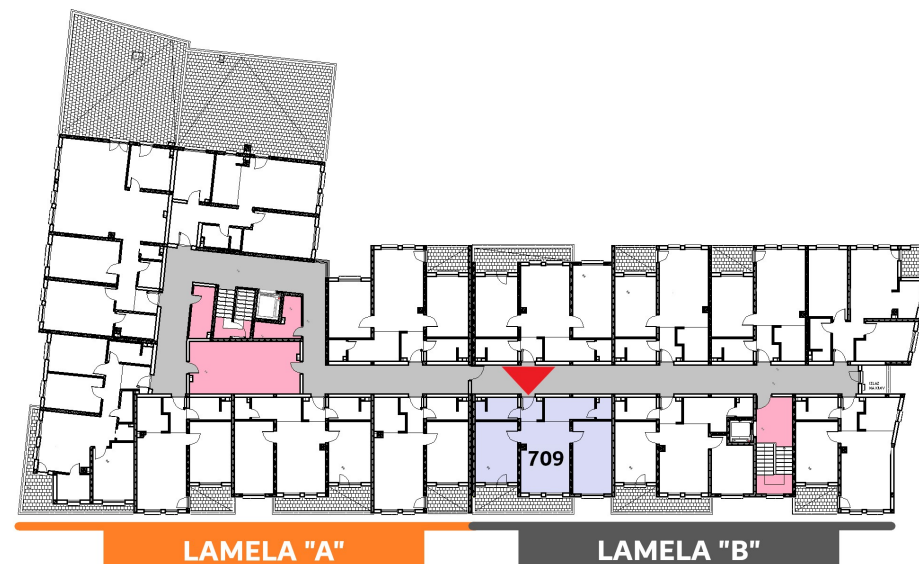

# Stambeni objekat „MALEZIJKKA“ - OSNOVA 6. KATA

Lamela "B" - Stan br. 709

STAN 709	Lamela B	Nivo:	6. KAT
		Tip stana:	TROSOBAN
PROSTORIJE	[m <sup>2</sup> ]	Terasa	[m <sup>2</sup> ]
1. Dnevna soba + terpezarija	17,51	8. Terasa natkr.	8,22
2. Kuhinja	5,77		
3. Soba 1	12,90		
4. Soba 2	14,16		
5. Kupatilo	4,52		
6. Ostava	1,63		
7. Ulaz	2,57		
Ukupna NETTO pov.[m2]	59,06	0,5x	4,11
<b>Ukupno STAN 709</b>			<b>63,17</b>