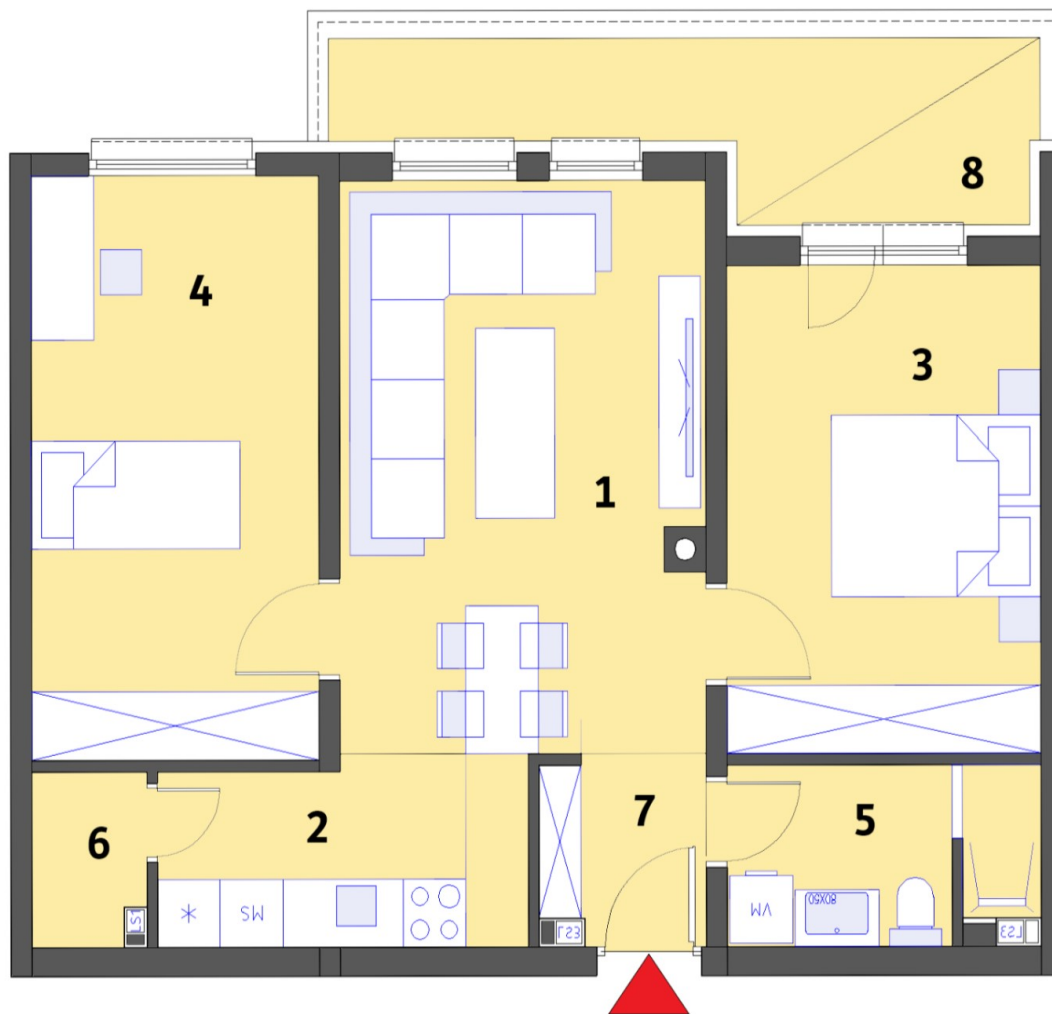

# Stambeni objekat „MALEZIJKKA“ - OSNOVA 6. KATA

Lamela "B" - Stan br. 709

STAN 709	Lamela B	Nivo:	6. KAT
		Tip stana:	TROSOBAN
PROSTORIJE	[m <sup>2</sup> ]	Terasa	[m <sup>2</sup> ]
1. Dnevna soba + terpezarija	17,51	8. Terasa natkr.	8,22
2. Kuhinja	5,77		
3. Soba 1	12,90		
4. Soba 2	14,16		
5. Kupatilo	4,52		
6. Ostava	1,63		
7. Ulaz	2,57		
Ukupna NETTO pov.[m2]	59,06	0,5x	4,11
<b>Ukupno STAN 709</b>			<b>63,17</b>