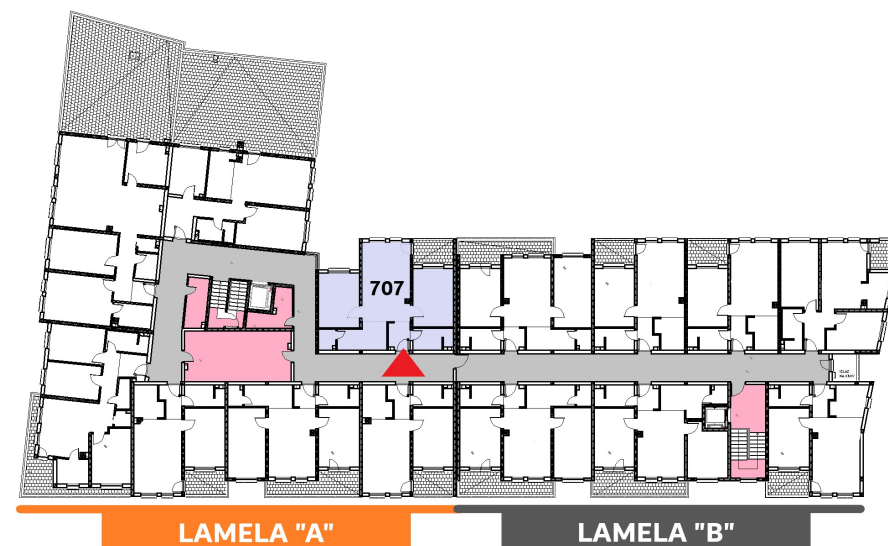

# Stambeni objekat „MALEZIJKKA“ - OSNOVA 6. KATA

Lamela "A" - Stan br. 707

STAN 707	Lamela A	Nivo:	6. KAT
		Tip stana:	TROSOBAN
PROSTORIJE	[m <sup>2</sup> ]	Terasa	[m <sup>2</sup> ]
1. Dnevna soba + terpezarija	20,14	8. Loda	4,88
2. Kuhinja	6,65		
3. Soba 1	12,90		
4. Soba 2	12,00		
5. Ostava	1,86		
6. Kupatilo	4,52		
7. Ulaz	3,21		
Ukupna NETTO pov.[m <sup>2</sup> ]	61,28	0,75x	3,66
<b>Ukupno STAN 707</b>			<b>64,94</b>