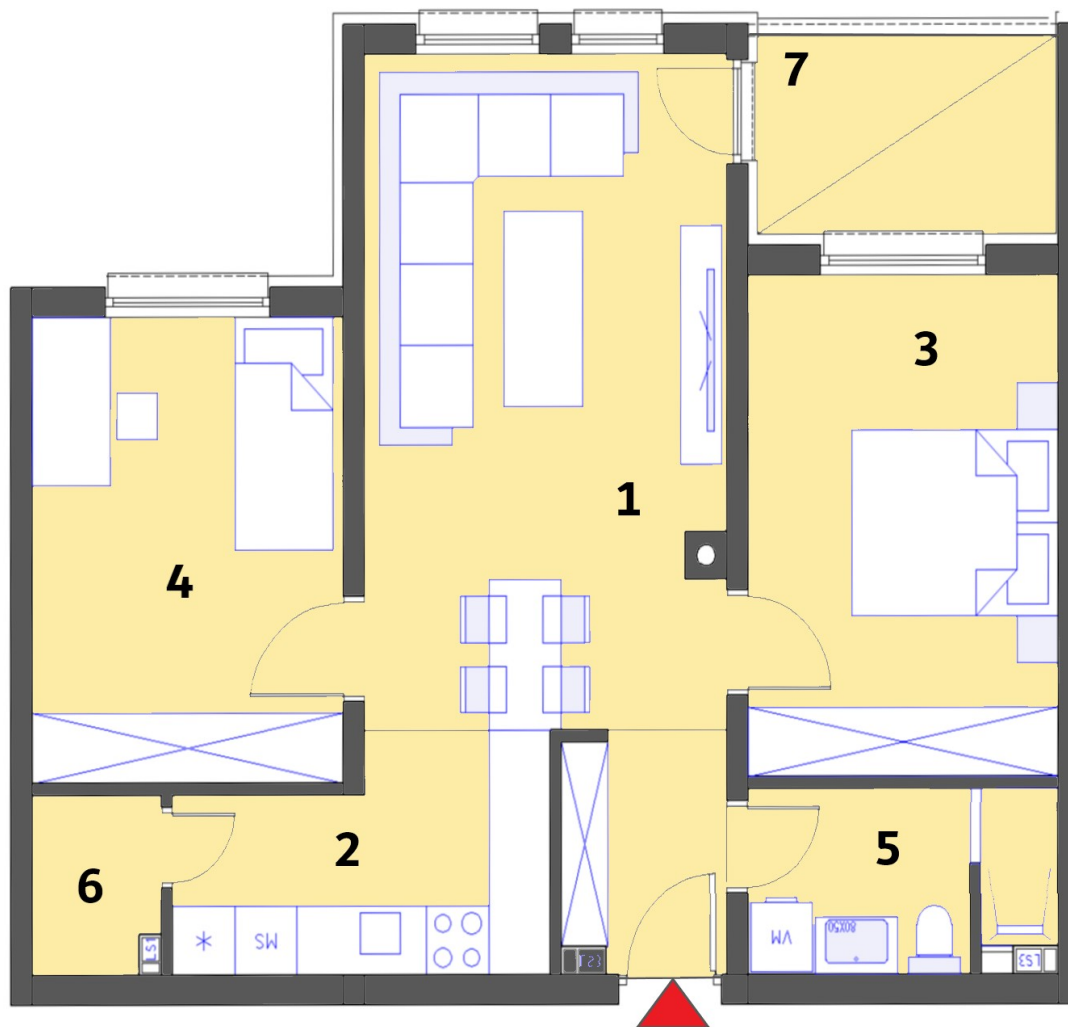

# Stambeni objekat „MALEZIJKKA“ - OSNOVA 6. KATA

Lamela "A" - Stan br. 707

STAN 707	Lamela A	Nivo:	6. KAT
		Tip stana:	TROSOBAN
PROSTORIJE	[m <sup>2</sup> ]	Terasa	[m <sup>2</sup> ]
1. Dnevna soba + terpezarija	20,14	8. Loda	4,88
2. Kuhinja	6,65		
3. Soba 1	12,90		
4. Soba 2	12,00		
5. Ostava	1,86		
6. Kupatilo	4,52		
7. Ulaz	3,21		
Ukupna NETTO pov.[m <sup>2</sup> ]	61,28	0,75x	3,66
<b>Ukupno STAN 707</b>			<b>64,94</b>