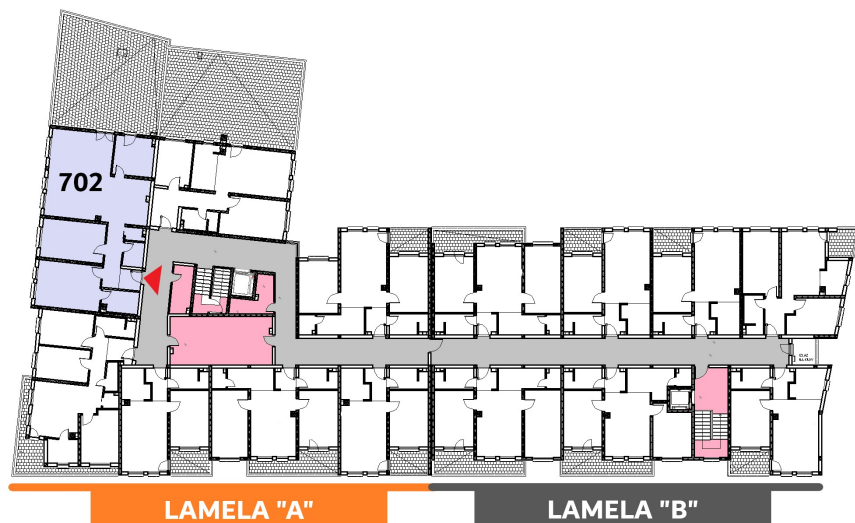

Stambeni objekat „MALEZIJKKA“ - OSNOVA 6. KATA

Lamela "A" - Stan br. 702

STAN 702	Lamela A	Nivo:	6. KAT
		Tip stana:	ČETVEROSOBAN
PROSTORIJE	[m ²]	Terasa	[m ²]
1. Dnevna soba + terpezarija	36,92	11. Terasa nenatk.	63,27
2. Kuhinja	5,67		
3. Soba 1	17,16		
4. Soba 2	14,55		
5. Soba 3	9,00		
6. Kupatilo 1	4,60		
7. Tuš WC	2,95		
8. Ostava	1,39		
9. Ulaz	2,64		
10. Hodnik	6,50		
Ukupna NETTO pov.[m2]	101,38	0,25x	15,82
Ukupno STAN 702			117,20