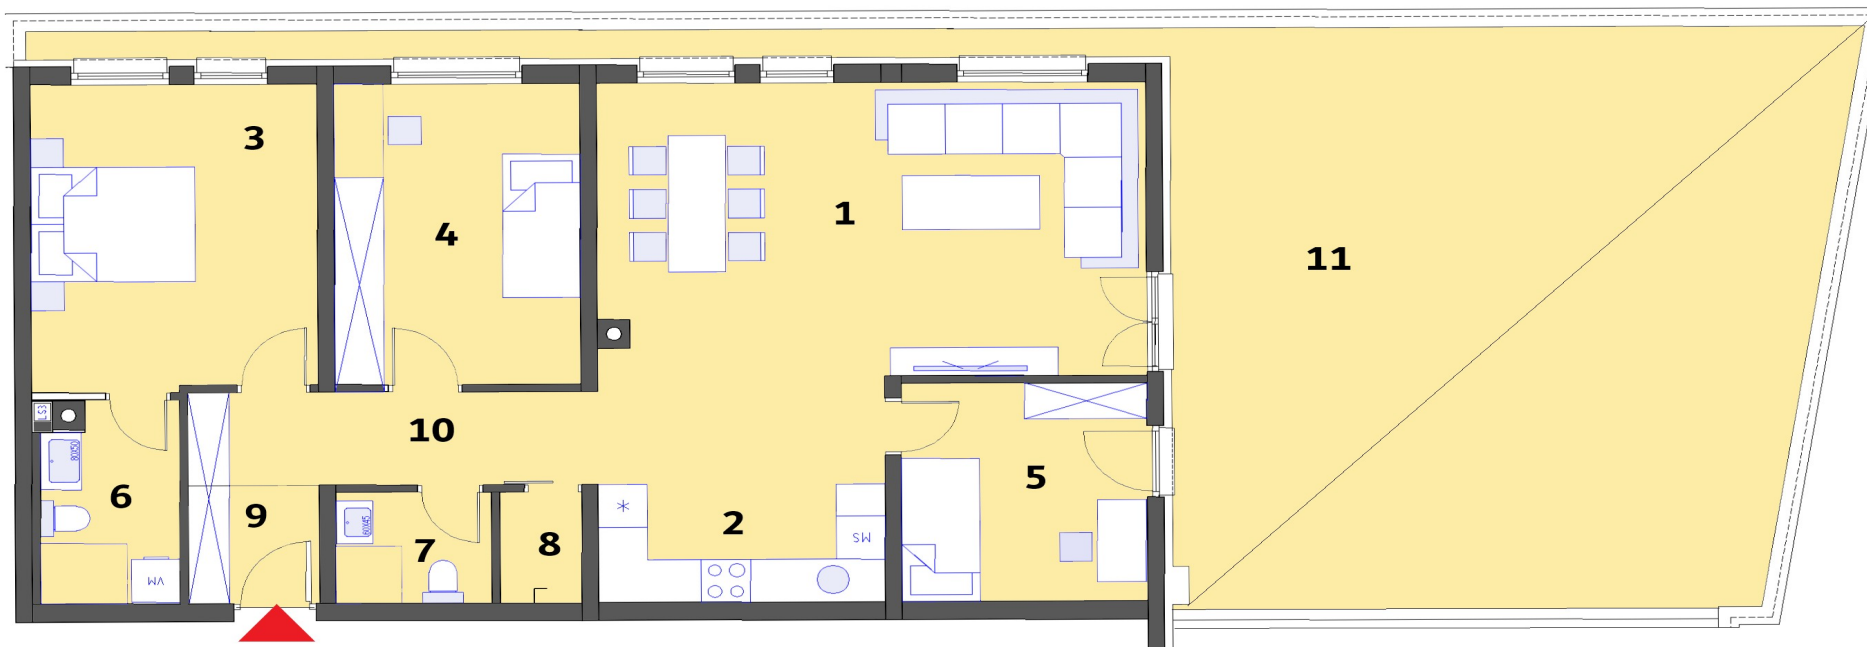

Stambeni objekat „MALEZIJKKA“ - OSNOVA 6. KATA

Lamela "A" - Stan br. 702

STAN 702	Lamela A	Nivo:	6. KAT
		Tip stana:	ČETVEROSOBAN
PROSTORIJE	[m ²]	Terasa	[m ²]
1. Dnevna soba + terpezarija	36,92	11. Terasa nenatk.	63,27
2. Kuhinja	5,67		
3. Soba 1	17,16		
4. Soba 2	14,55		
5. Soba 3	9,00		
6. Kupatilo 1	4,60		
7. Tuš WC	2,95		
8. Ostava	1,39		
9. Ulaz	2,64		
10. Hodnik	6,50		
Ukupna NETTO pov.[m2]	101,38	0,25x	15,82
Ukupno STAN 702			117,20