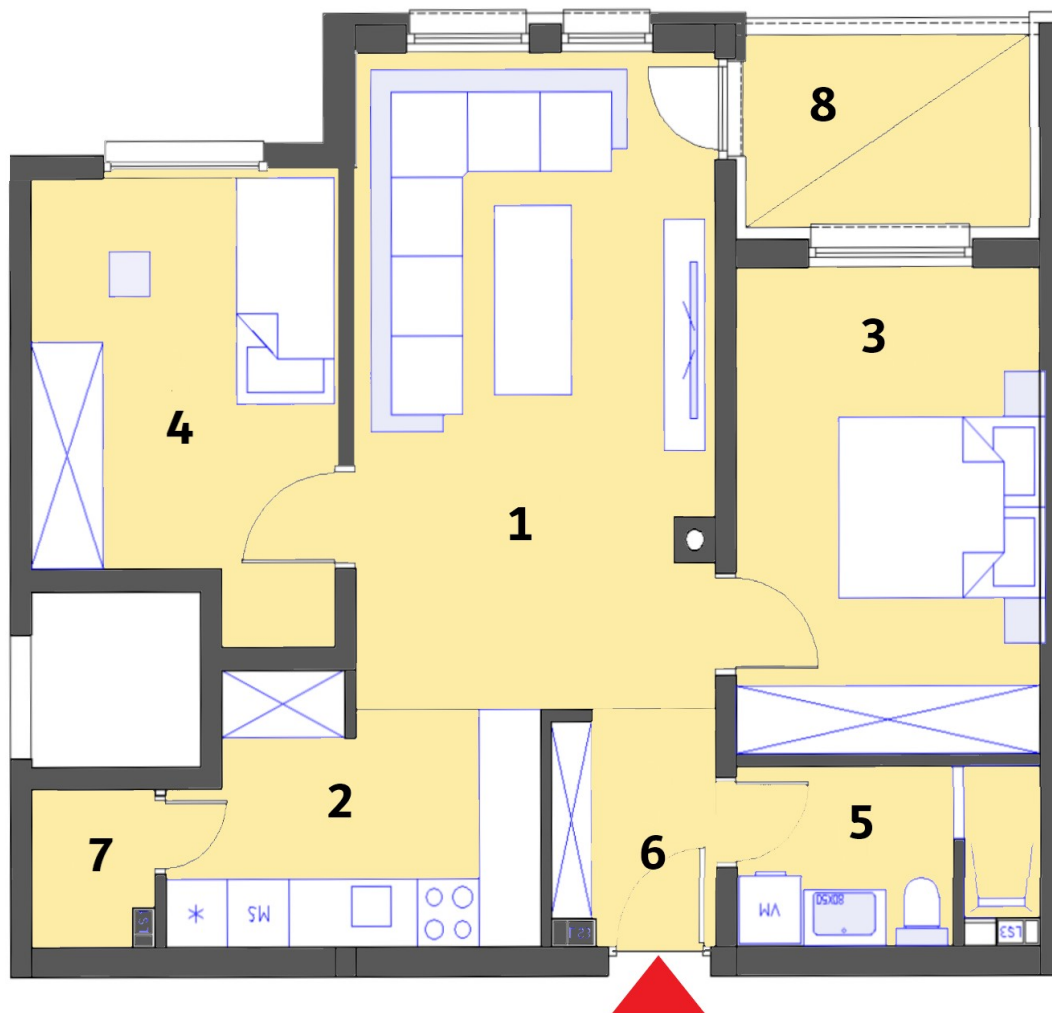

Stambeni objekat „MALEZIJKKA“ - OSNOVA 4. KATA

Lamela "B" - Stan br. 511

STAN 511	Lamela B	Nivo:	4. KAT
		Tip stana:	TROSOBAN
PROSTORIJE	[m ²]	Lodje	[m ²]
1. Dnevna soba + terpezarija	20,14	8. Lodja	4,67
2. Kuhinja	7,67		
3. Soba 1	12,68		
4. Soba 2	10,95		
5. Kupatilo	4,44		
6. Ostava	1,60		
7. Ulaz	3,21		
Ukupna NETTO pov.[m ²]	60,69	0,75x	3,50
Ukupno STAN 511			64,19