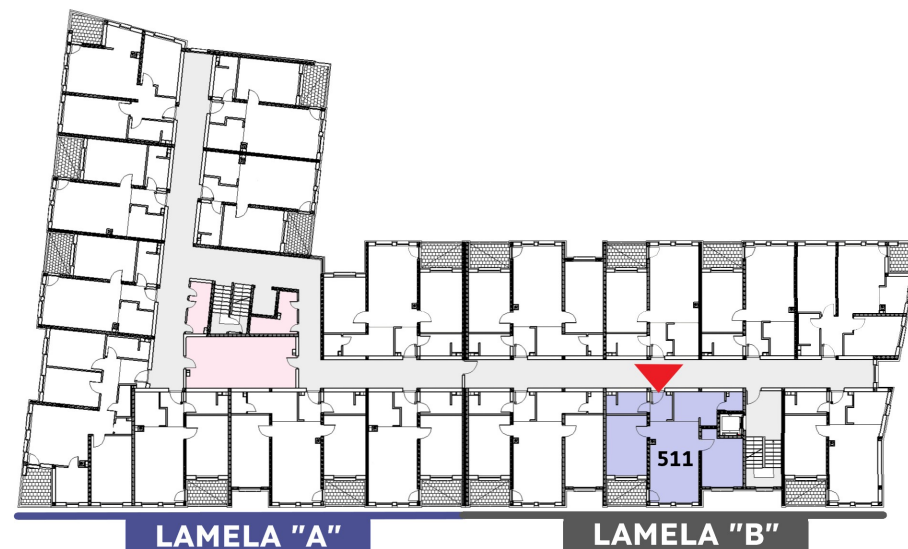

Stambeni objekat „MALEZIJKKA“ - OSNOVA 4. KATA

Lamela "B" - Stan br. 511

STAN 511	Lamela B	Nivo:	4. KAT
		Tip stana:	TROSOBAN
PROSTORIJE	[m ²]	Lodje	[m ²]
1. Dnevna soba + terpezarija	20,14	8. Lodja	4,67
2. Kuhinja	7,67		
3. Soba 1	12,68		
4. Soba 2	10,95		
5. Kupatilo	4,44		
6. Ostava	1,60		
7. Ulaz	3,21		
Ukupna NETTO pov.[m ²]	60,69	0,75x	3,50
Ukupno STAN 511			64,19