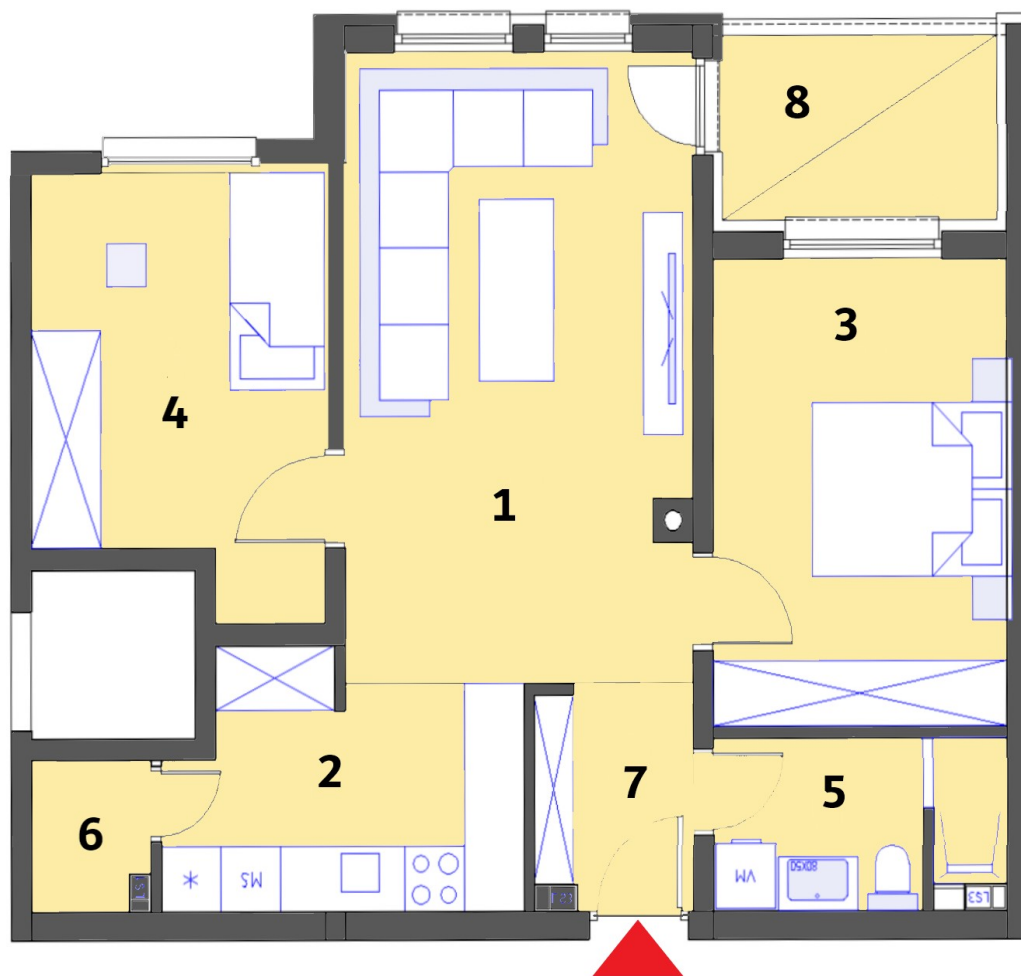

Stambeni objekat „MALEZIJKKA“ - OSNOVA 3. KATA

Lamela "B" - Stan br. 411

STAN 411	Lamela B	Nivo:	3. KAT
		Tip stana:	TROSOBAN
PROSTORIJE	[m ²]	Lodje	[m ²]
1. Dnevna soba + terpezarija	20,14	8. Lodja	4,67
2. Kuhinja	7,67		
3. Soba 1	12,68		
4. Soba 2	10,95		
5. Kupatilo	4,44		
6. Ostava	1,60		
7. Ulaz	3,21		
Ukupna NETTO pov.[m ²]	60,69	0,75x	3,50
Ukupno STAN 411			64,19