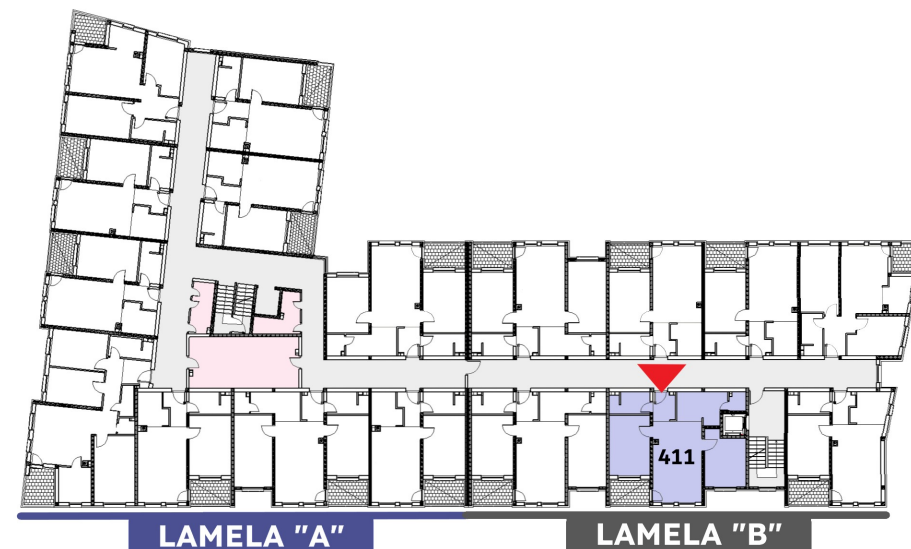

Stambeni objekat „MALEZIJKKA“ - OSNOVA 3. KATA

Lamela "B" - Stan br. 411

STAN 411	Lamela B	Nivo:	3. KAT
		Tip stana:	TROSOBAN
PROSTORIJE	[m ²]	Lodje	[m ²]
1. Dnevna soba + terpezarija	20,14	8. Lodja	4,67
2. Kuhinja	7,67		
3. Soba 1	12,68		
4. Soba 2	10,95		
5. Kupatilo	4,44		
6. Ostava	1,60		
7. Ulaz	3,21		
Ukupna NETTO pov.[m ²]	60,69	0,75x	3,50
Ukupno STAN 411			64,19