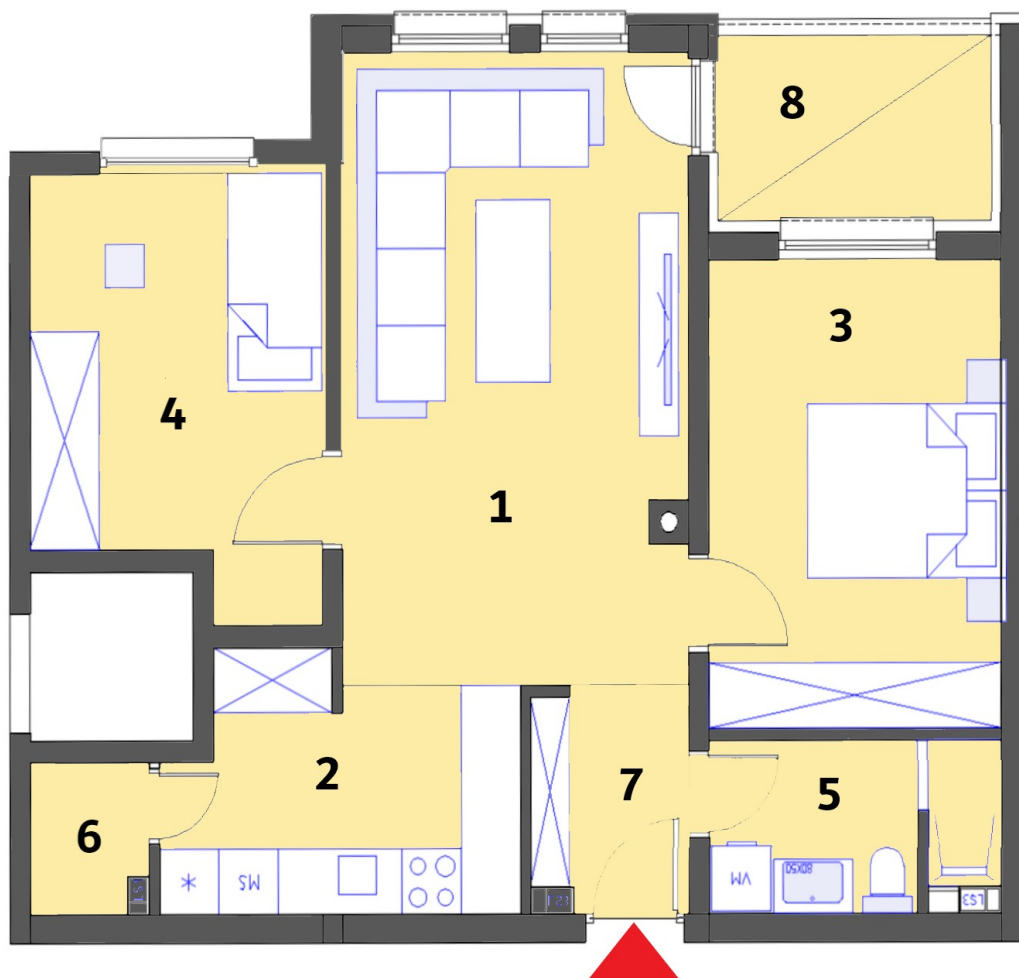

Stambeni objekat „MALEZIJKKA“ - OSNOVA 2. KATA

Lamela "B" - Stan br. 311

STAN 311	Lamela B	Nivo: 2. KAT	
		Tip stana: TROSOBAN	
PROSTORIJE	[m ²]	Lodje	[m ²]
1. Dnevna soba + terpezarija	20,14	8. Lodja	4,67
2. Kuhinja	7,67		
3. Soba 1	12,68		
4. Soba 2	10,95		
5. Kupatilo	4,44		
6. Ostava	1,60		
7. Ulaz	3,21		
Ukupna NETTO pov.[m2]	60,69	0,75x	3,50
Ukupno STAN 311			64,19