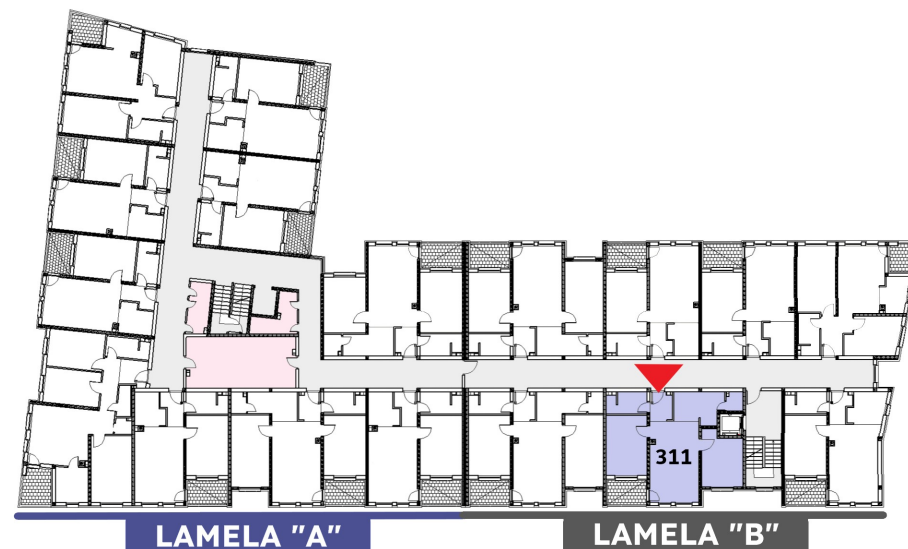

Stambeni objekat „MALEZIJKKA“ - OSNOVA 2. KATA

Lamela "B" - Stan br. 311

STAN 311	Lamela B	Nivo: 2. KAT	
		Tip stana: TROSOBAN	
PROSTORIJE	[m ²]	Lodje	[m ²]
1. Dnevna soba + terpezarija	20,14	8. Lodja	4,67
2. Kuhinja	7,67		
3. Soba 1	12,68		
4. Soba 2	10,95		
5. Kupatilo	4,44		
6. Ostava	1,60		
7. Ulaz	3,21		
Ukupna NETTO pov.[m2]	60,69	0,75x	3,50
Ukupno STAN 311			64,19