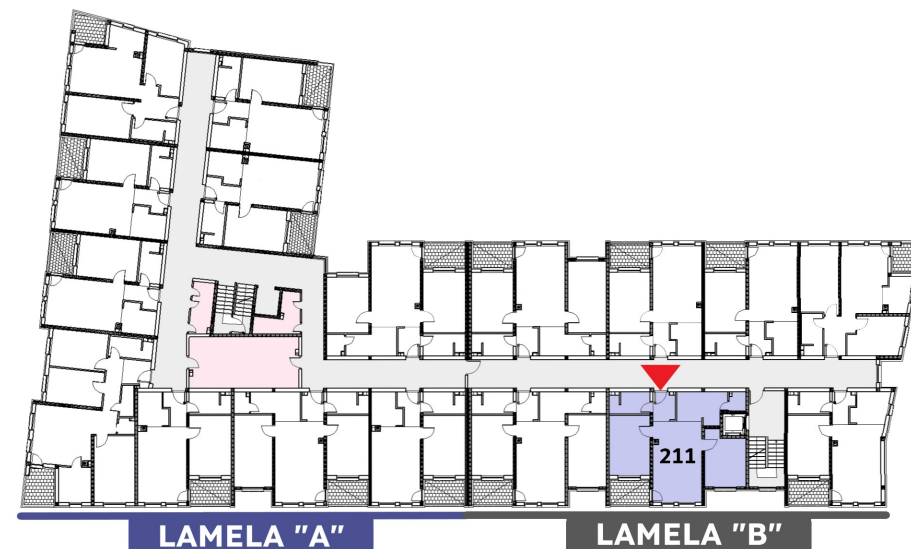

# Stambeni objekat „MALEZIJKKA“ - OSNOVA 1. KATA

Lamela "B" - Stan br. 211

STAN 211	Lamela B	Nivo:	1. KAT
		Tip stana:	TROSOBAN
PROSTORIJE	[m <sup>2</sup> ]	Lodje	[m <sup>2</sup> ]
1. Dnevna soba + terpezarija	20,14	8. Lodja	4,67
2. Kuhinja	7,67		
3. Soba 1	12,68		
4. Soba 2	10,95		
5. Kupatilo	4,44		
6. Ostava	1,60		
7. Ulaz	3,21		
Ukupna NETTO pov.[m <sup>2</sup> ]	60,69	0,75x	3,50
<b>Ukupno STAN 211</b>			<b>64,19</b>