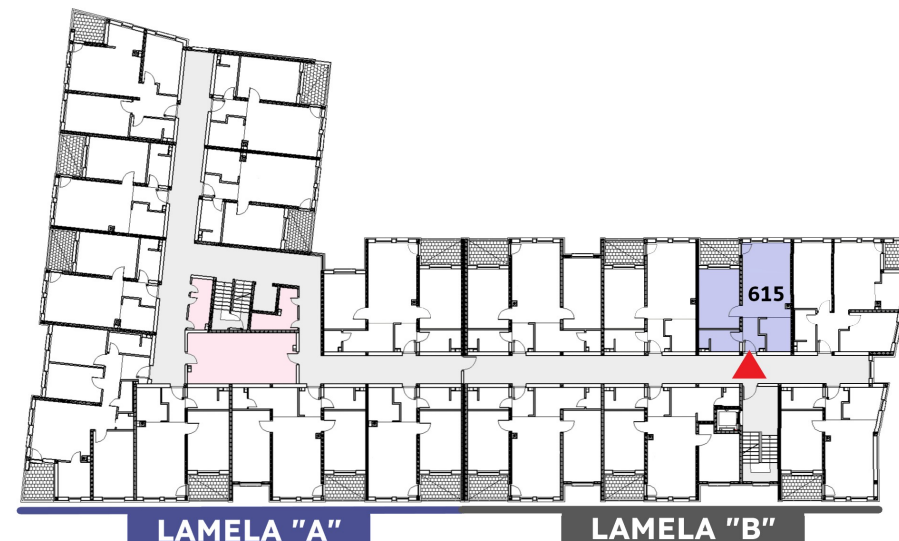

# Stambeni objekat „MALEZIJKKA“ - OSNOVA 5. KATA

Lamela "B" - Stan br. 615

STAN 615	Lamela B	Nivo:	5. KAT
		Tip stana:	DVOSOBAN
PROSTORIJE	[m <sup>2</sup> ]	Lodje	[m <sup>2</sup> ]
1. Dnevna soba + terpezarija	18,74	6. Lodja	4,68
2. Kuhinja	4,92		
3. Soba 1	12,68		
4. Kupatilo	4,44		
5. Ulaz	3,37		
Ukupna NETTO pov.[m <sup>2</sup> ]	44,15	0,75x	3,51
<b>Ukupno STAN 615</b>			<b>47,66</b>