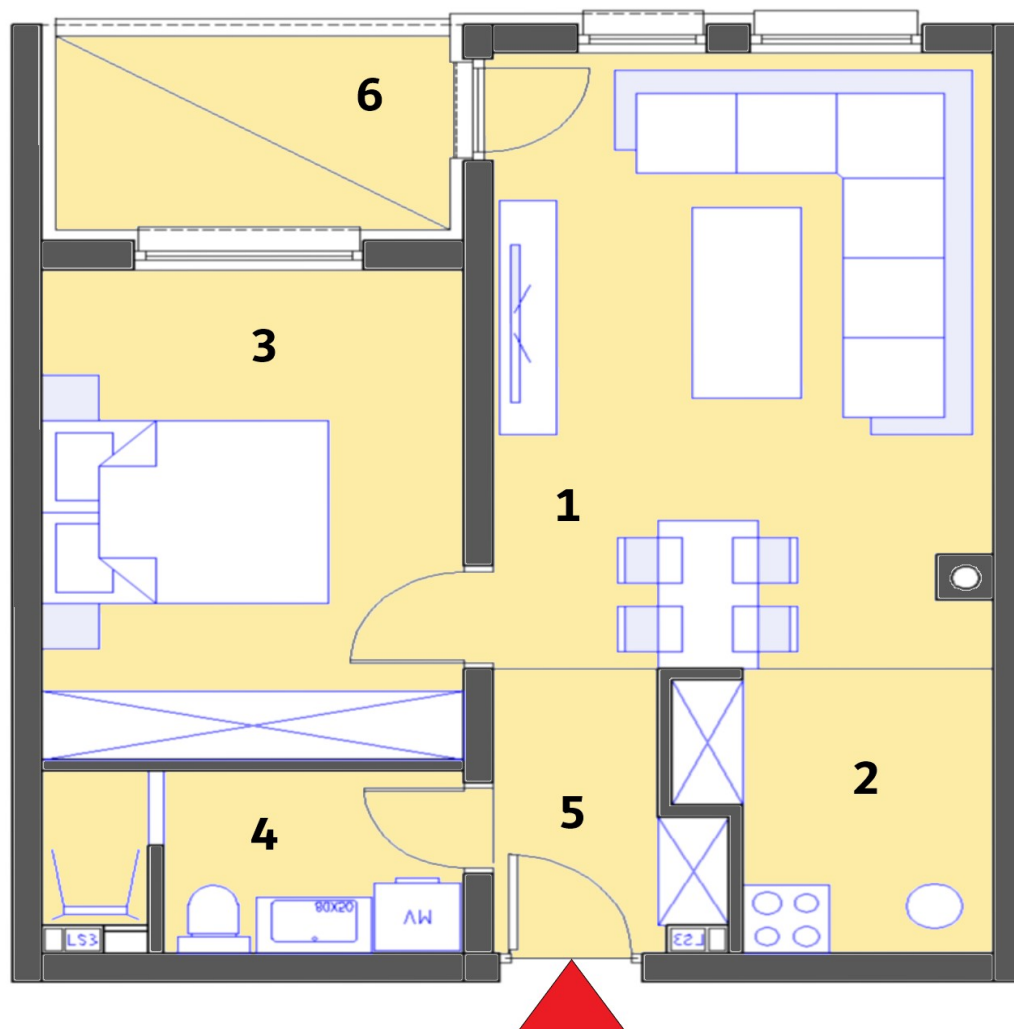

# Stambeni objekat „MALEZIJKKA“ - OSNOVA 5. KATA

Lamela "B" - Stan br. 615

STAN 615	Lamela B	Nivo:	5. KAT
		Tip stana:	DVOSOBAN
PROSTORIJE	[m <sup>2</sup> ]	Lodje	[m <sup>2</sup> ]
1. Dnevna soba + terpezarija	18,74	6. Lodja	4,68
2. Kuhinja	4,92		
3. Soba 1	12,68		
4. Kupatilo	4,44		
5. Ulaz	3,37		
Ukupna NETTO pov.[m <sup>2</sup> ]	44,15	0,75x	3,51
<b>Ukupno STAN 615</b>			<b>47,66</b>