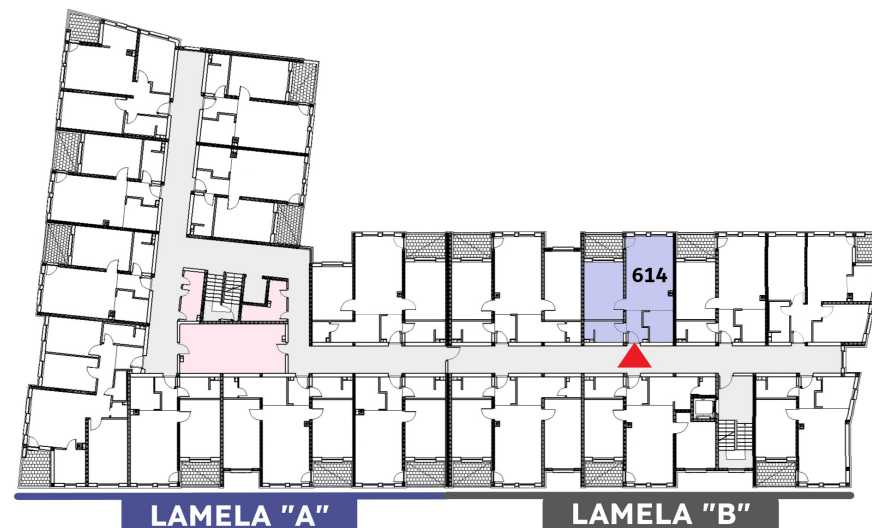

Stambeni objekat „MALEZIJKKA“ - OSNOVA 5. KATA

Lamela "B" - Stan br. 614

STAN 614	Lamela B	Nivo:	5. KAT
		Tip stana:	DVOSOBAN
PROSTORIJE	[m ²]	Lodje	[m ²]
1. Dnevna soba + terpezarija	19,09	6. Lodja	4,68
2. Kuhinja	4,75		
3. Soba 1	12,68		
4. Kupatilo	4,44		
5. Ulaz	3,20		
Ukupna NETTO pov.[m ²]	44,16	0,75x	3,51
Ukupno STAN 614			47,67