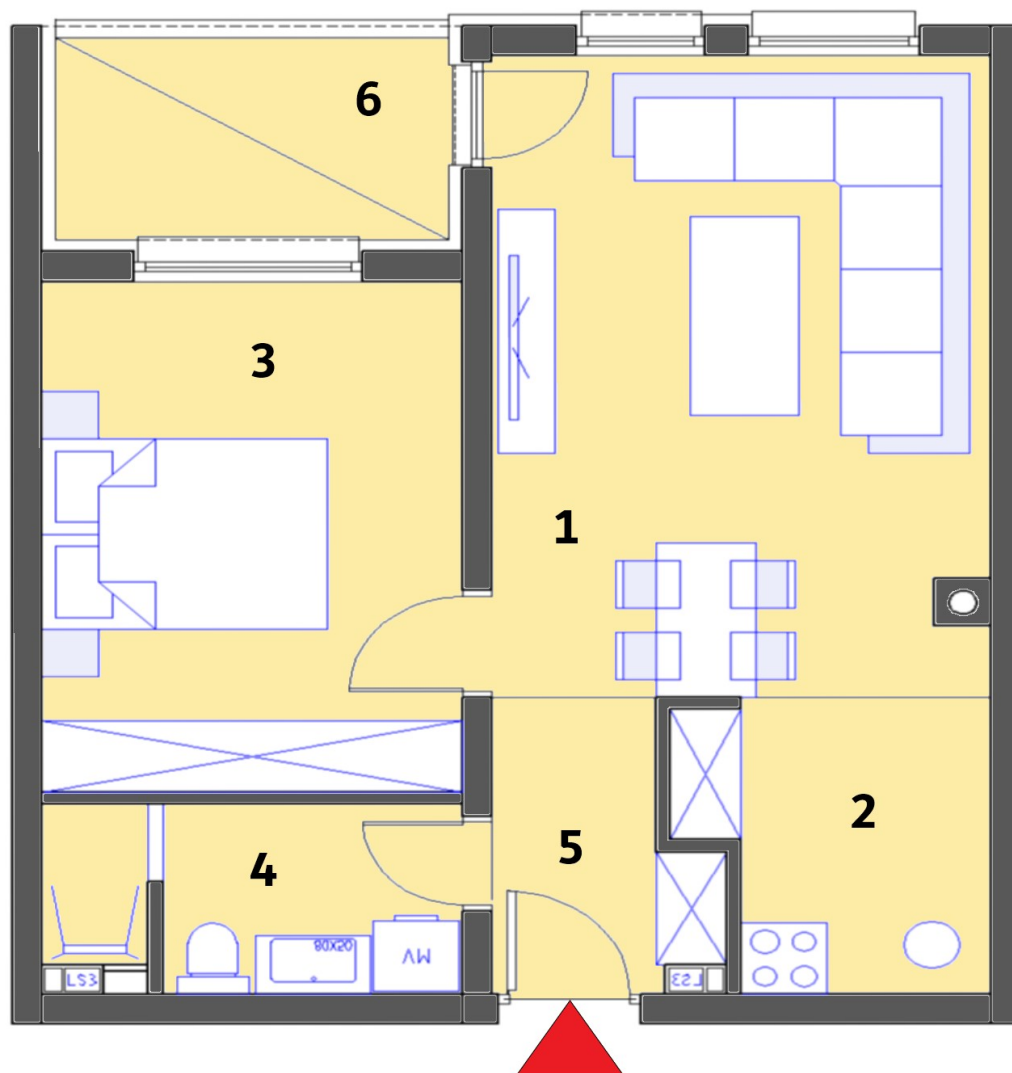

Stambeni objekat „MALEZIJKKA“ - OSNOVA 5. KATA

Lamela "B" - Stan br. 614

STAN 614	Lamela B	Nivo:	5. KAT
		Tip stana:	DVOSOBAN
PROSTORIJE	[m ²]	Lodje	[m ²]
1. Dnevna soba + terpezarija	19,09	6. Lodja	4,68
2. Kuhinja	4,75		
3. Soba 1	12,68		
4. Kupatilo	4,44		
5. Ulaz	3,20		
Ukupna NETTO pov.[m ²]	44,16	0,75x	3,51
Ukupno STAN 614			47,67