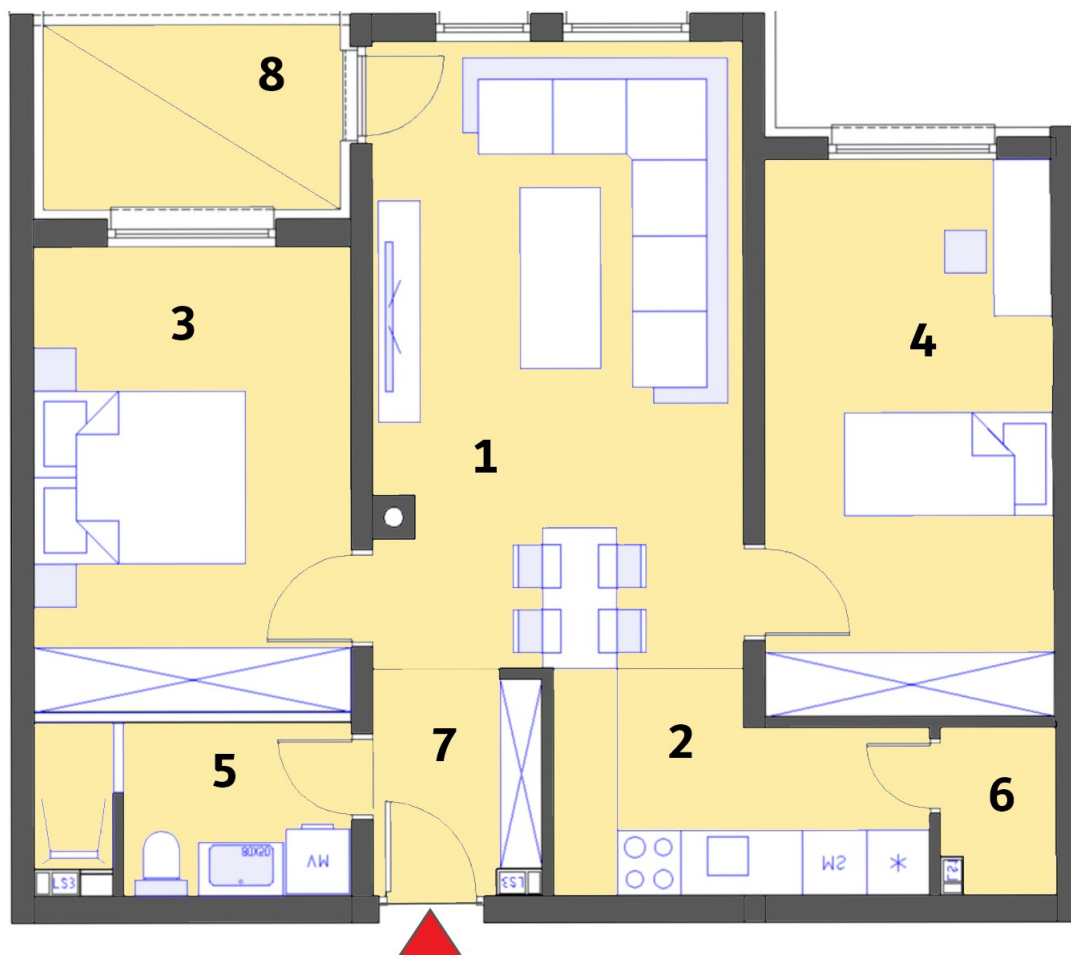

# Stambeni objekat „MALEZIJKKA“ - OSNOVA 5. KATA

Lamela "B" - Stan br. 613

STAN 613	Lamela B	Nivo:	5. KAT
		Tip stana:	TROSOBAN
PROSTORIJE	[m <sup>2</sup> ]	Lodje	[m <sup>2</sup> ]
1. Dnevna soba + terpezarija	20,14	8. Lodja	4,76
2. Kuhinja	6,49		
3. Soba 1	12,90		
4. Soba 2	14,16		
5. Kupatilo	4,52		
6. Ostava	1,63		
7. Ulaz	3,21		
Ukupna NETTO pov.[m <sup>2</sup> ]	63,05	0,75x	3,57
<b>Ukupno STAN 613</b>			<b>66,62</b>