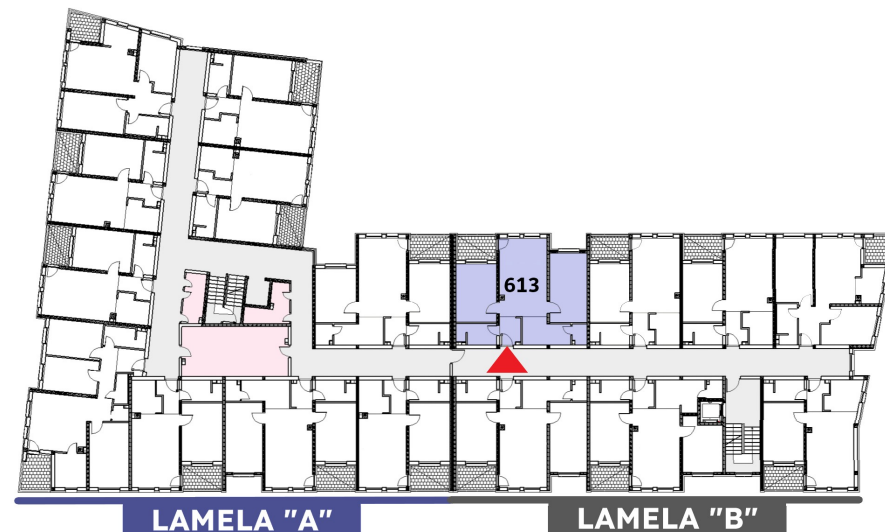

# Stambeni objekat „MALEZIJKKA“ - OSNOVA 5. KATA

Lamela "B" - Stan br. 613

STAN 613	Lamela B	Nivo:	5. KAT
		Tip stana:	TROSOBAN
PROSTORIJE	[m <sup>2</sup> ]	Lodje	[m <sup>2</sup> ]
1. Dnevna soba + terpezarija	20,14	8. Lodja	4,76
2. Kuhinja	6,49		
3. Soba 1	12,90		
4. Soba 2	14,16		
5. Kupatilo	4,52		
6. Ostava	1,63		
7. Ulaz	3,21		
Ukupna NETTO pov.[m <sup>2</sup> ]	63,05	0,75x	3,57
<b>Ukupno STAN 613</b>			<b>66,62</b>