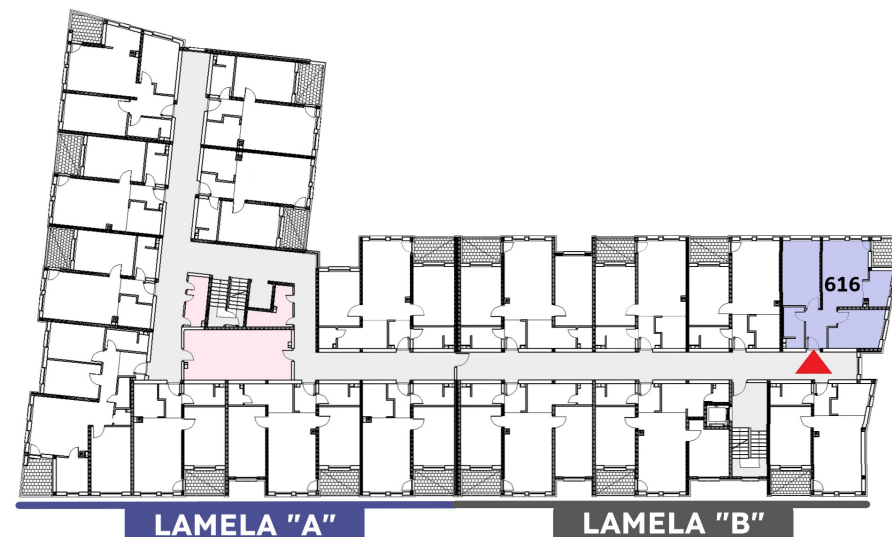

Stambeni objekat „MALEZIJKKA“ - OSNOVA 5. KATA

Lamela "B" - Stan br. 616

STAN 616	Lamela B	Nivo:	5. KAT
		Tip stana: TROSOBAN	
PROSTORIJE	[m ²]	Lodje	[m ²]
1. Dnevna soba + terpezarija	15,52	7. Lodja	3,71
2. Kuhinja	4,54		
3. Soba 1	13,30		
4. Soba 2	10,18		
5. Kupatilo	4,38		
6. Hodnik	5,22		
Ukupna NETTO pov.[m2]	53,14	0,75x	2,78
Ukupno STAN 616			55,92