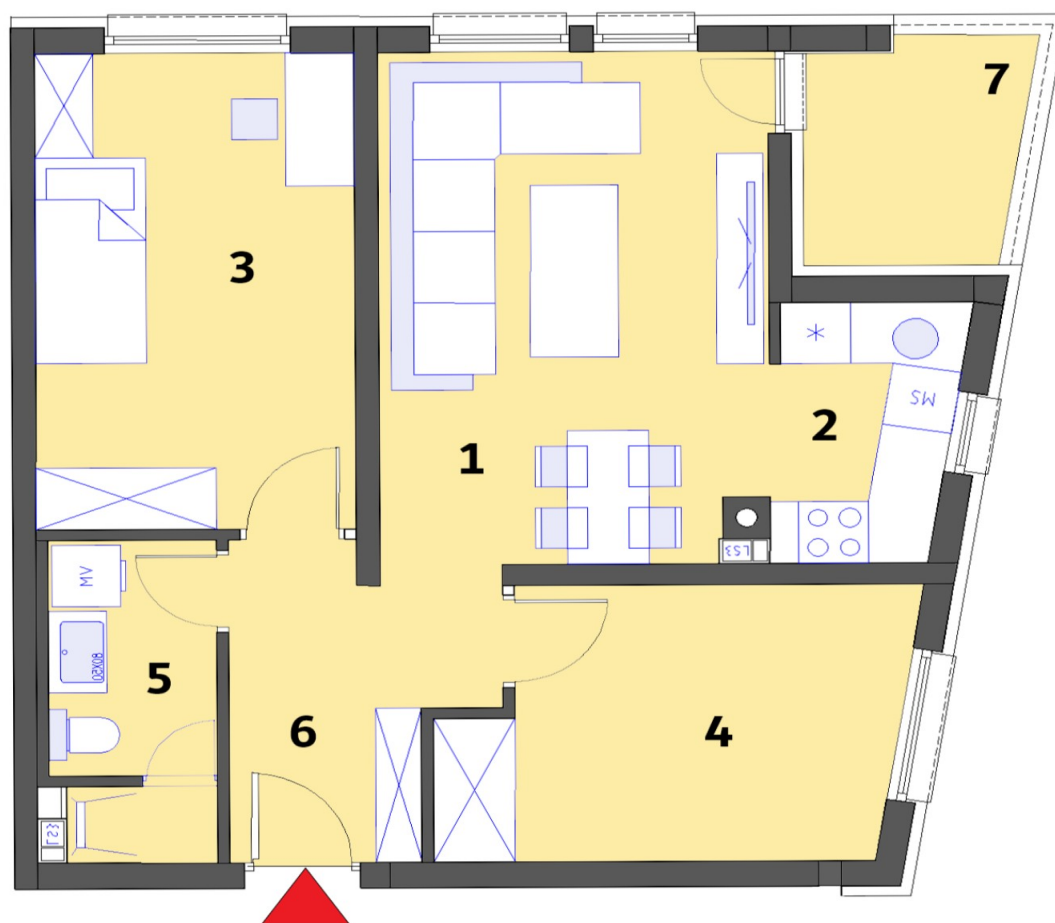

Stambeni objekat „MALEZIJKKA“ - OSNOVA 5. KATA

Lamela "B" - Stan br. 616

STAN 616	Lamela B	Nivo:	5. KAT
		Tip stana: TROSOBAN	
PROSTORIJE	[m ²]	Lodje	[m ²]
1. Dnevna soba + terpezarija	15,52	7. Lodja	3,71
2. Kuhinja	4,54		
3. Soba 1	13,30		
4. Soba 2	10,18		
5. Kupatilo	4,38		
6. Hodnik	5,22		
Ukupna NETTO pov.[m2]	53,14	0,75x	2,78
Ukupno STAN 616			55,92