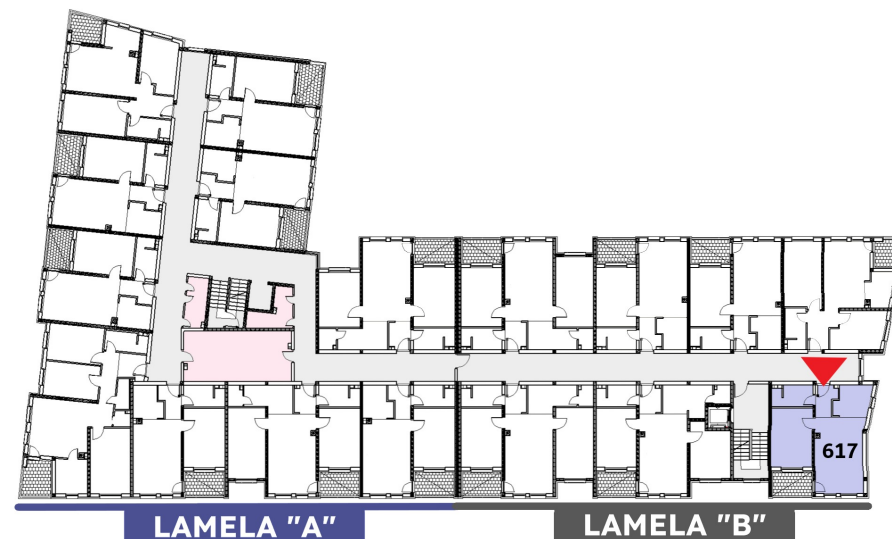

# Stambeni objekat „MALEZIJKKA“ - OSNOVA 5. KATA

Lamela "B" - Stan br. 617

STAN 617	Lamela B	Nivo:	5. KAT
		Tip stana:	DVOSOBAN
PROSTORIJE	[m <sup>2</sup> ]	Lodje	[m <sup>2</sup> ]
1. Dnevna soba + terpezarija	19,40	6. Lodja	4,84
2. Kuhinja	5,76		
3. Soba 1	12,90		
4. Kupatilo	4,52		
5. Ulaz	3,14		
Ukupna NETTO pov.[m2]	45,72	0,75x	3,63
<b>Ukupno STAN 617</b>			<b>49,35</b>