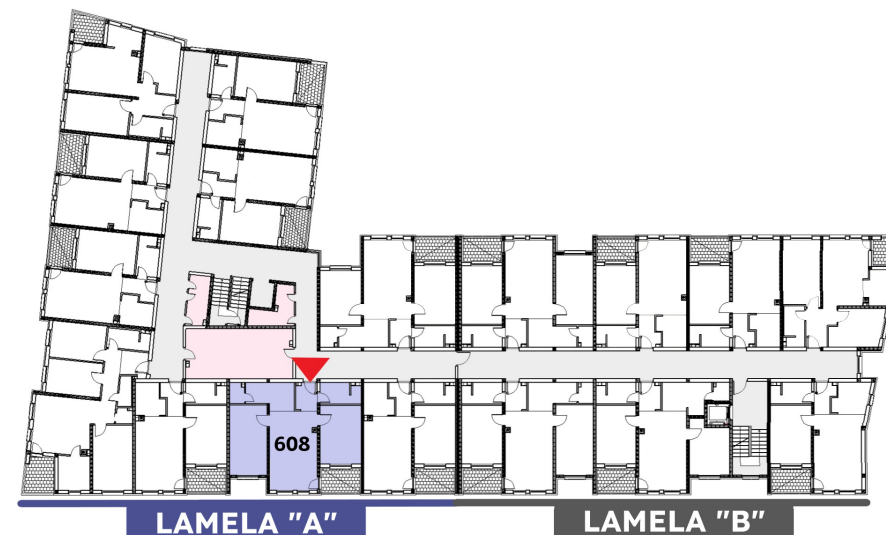

Stambeni objekat „MALEZIJKKA“ - OSNOVA 5. KATA

Lamela "A" - Stan br. 608

STAN 608	Lamela A	Nivo:	5. KAT
		Tip stana:	TROSOBAN
PROSTORIJE	[m ²]	Lodje	[m ²]
1. Dnevna soba + terpezarija	20,14	8. Lodja	4,76
2. Kuhinja	6,49		
3. Soba 1	12,90		
4. Soba 2	14,16		
5. Kupatilo	4,52		
6. Ostava	1,63		
7. Ulaz	3,21		
Ukupna NETTO pov.[m ²]	63,05	0,75x	3,57
Ukupno STAN 608			66,62