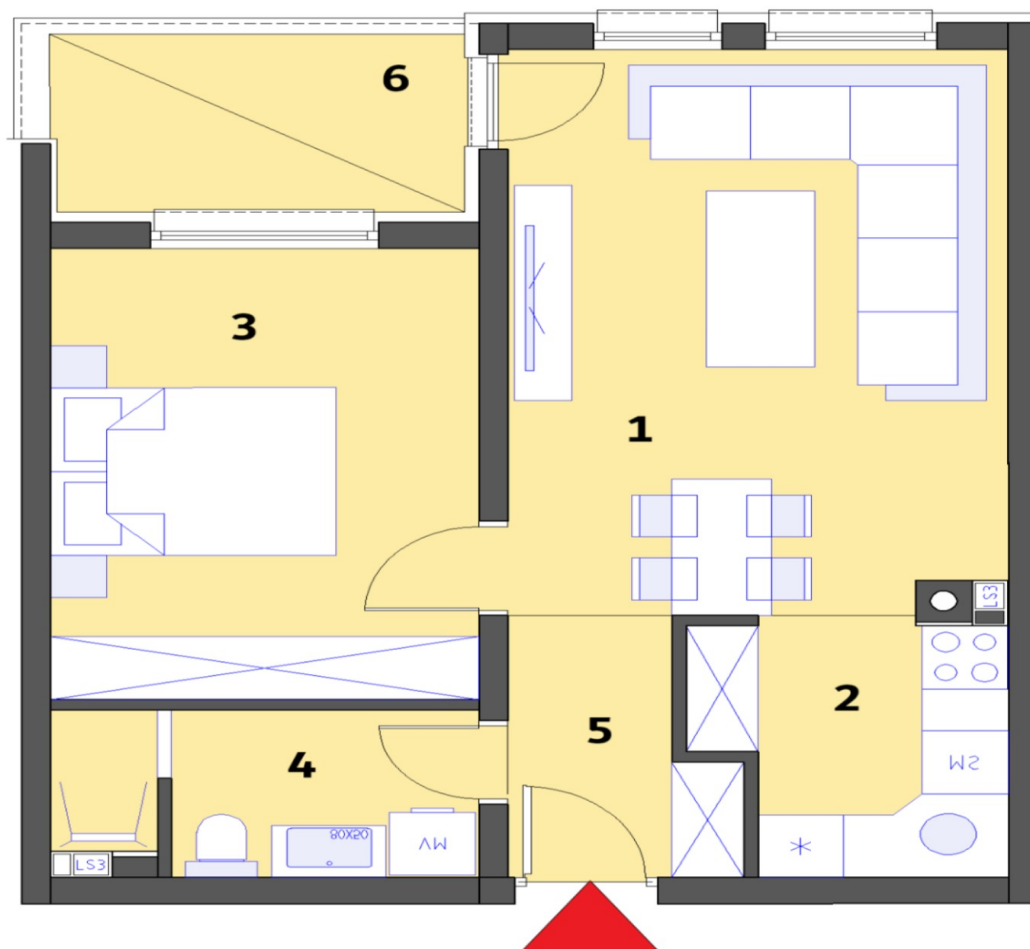

# Stambeni objekat „MALEZIJKKA“ - OSNOVA 5. KATA

Lamela "A" - Stan br. 607

STAN 607	Lamela A	Nivo: 5. KAT	
		Tip stana: DVOSOBAN	
PROSTORIJE	[m <sup>2</sup> ]	Lodje	[m <sup>2</sup> ]
1. Dnevna soba + terpezarija	18,68	6. Lodja	4,76
2. Kuhinja	4,91		
3. Soba 1	12,90		
4. Kupatilo	4,52		
5. Ulaz	3,43		
Ukupna NETTO pov.[m <sup>2</sup> ]	44,44	0,75x	3,57
<b>Ukupno STAN 607</b>			<b>48,01</b>