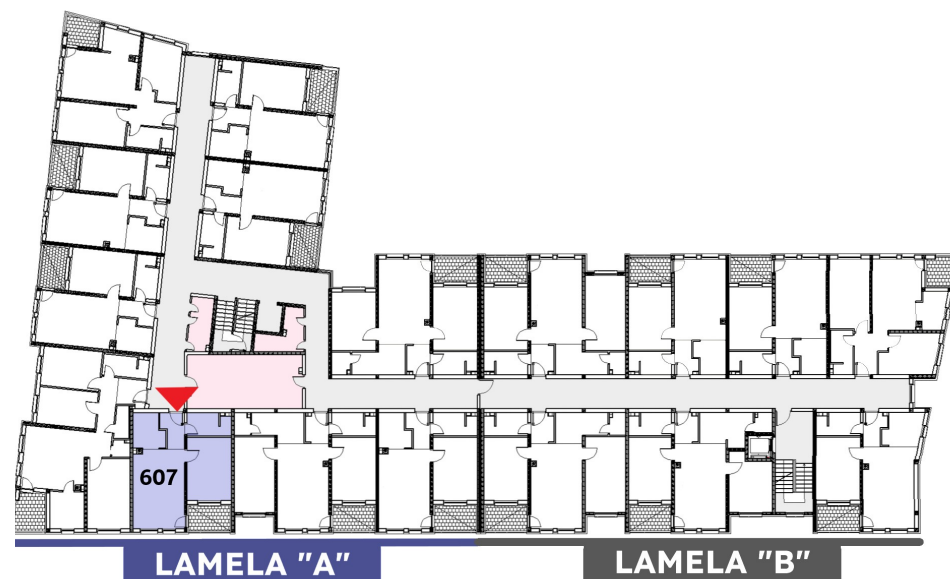

# Stambeni objekat „MALEZIJKKA“ - OSNOVA 5. KATA

Lamela "A" - Stan br. 607

STAN 607	Lamela A	Nivo: 5. KAT	
		Tip stana: DVOSOBAN	
PROSTORIJE	[m <sup>2</sup> ]	Lodje	[m <sup>2</sup> ]
1. Dnevna soba + terpezarija	18,68	6. Lodja	4,76
2. Kuhinja	4,91		
3. Soba 1	12,90		
4. Kupatilo	4,52		
5. Ulaz	3,43		
Ukupna NETTO pov.[m <sup>2</sup> ]	44,44	0,75x	3,57
<b>Ukupno STAN 607</b>			<b>48,01</b>