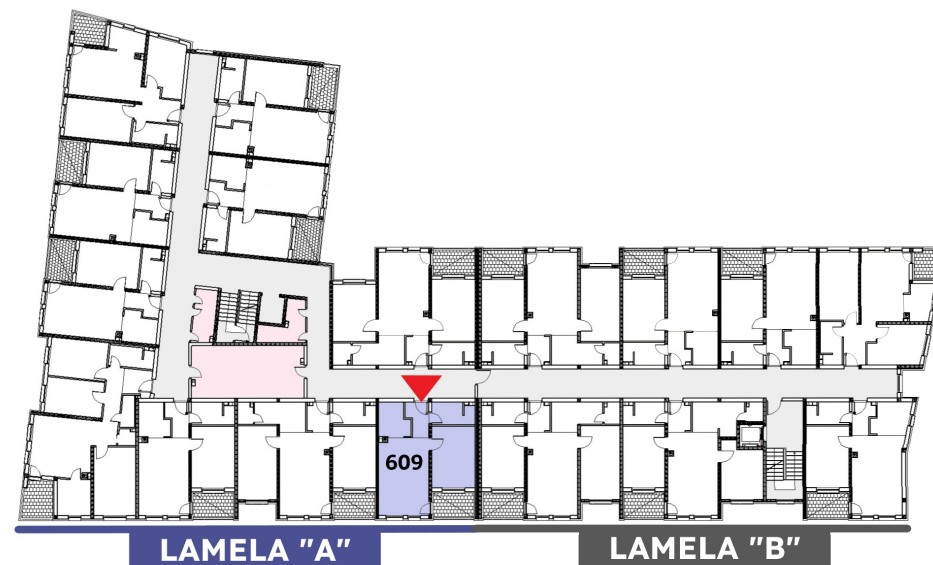

Stambeni objekat „MALEZIJKKA“ - OSNOVA 5. KATA

Lamela "A" - Stan br. 609

STAN 609	Lamela A	Nivo:	5. KAT
		Tip stana:	DVOSOBAN
PROSTORIJE	[m ²]	Lodje	[m ²]
1. Dnevna soba + terpezarija	18,68	6. Lodja	4,76
2. Kuhinja	4,91		
3. Soba 1	12,90		
4. Kupatilo	4,52		
5. Ulaz	3,43		
Ukupna NETTO pov.[m2]	44,44	0,75x	3,57
Ukupno STAN 609			48,01