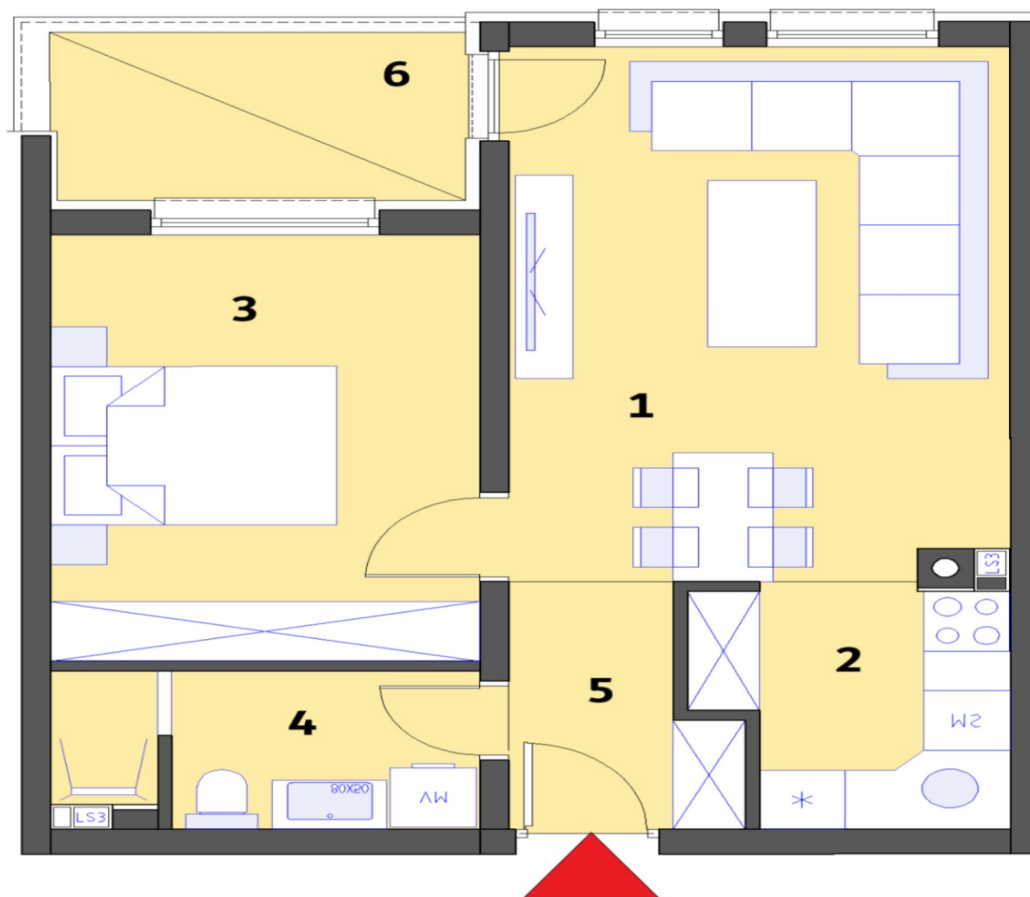

Stambeni objekat „MALEZIJKKA“ - OSNOVA 5. KATA

Lamela "A" - Stan br. 609

STAN 609	Lamela A	Nivo:	5. KAT
		Tip stana:	DVOSOBAN
PROSTORIJE	[m ²]	Lodje	[m ²]
1. Dnevna soba + terpezarija	18,68	6. Lodja	4,76
2. Kuhinja	4,91		
3. Soba 1	12,90		
4. Kupatilo	4,52		
5. Ulaz	3,43		
Ukupna NETTO pov.[m2]	44,44	0,75x	3,57
Ukupno STAN 609			48,01