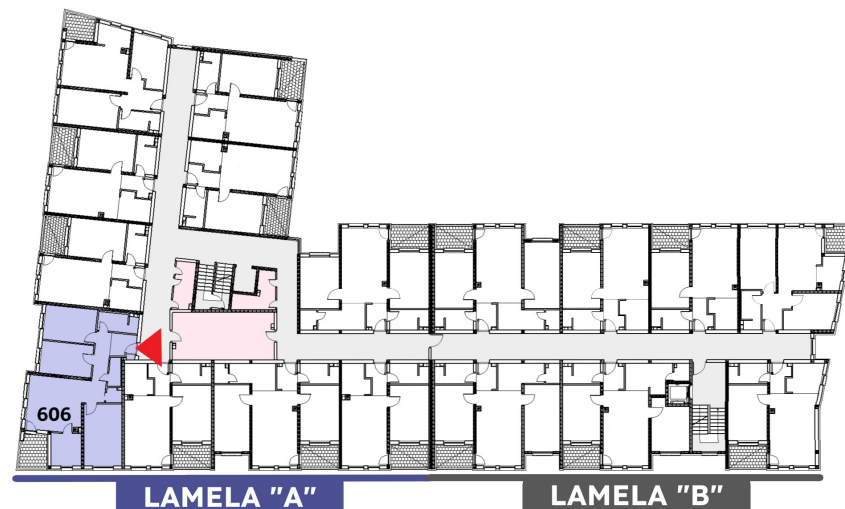

Stambeni objekat „MALEZIJKKA“ - OSNOVA 5. KATA

Lamela "A" - Stan br. 606

STAN 606	Lamela A	Nivo:	5. KAT
		Tip stana:	ČETVEROSOBAN
PROSTORIJE	[m ²]	Lodje	[m ²]
1. Dnevna soba + terpezarija	17,21	11. Lodja	5,12
2. Kuhinja	5,86		
3. Soba 1	10,80		
4. Soba 2	10,00		
5. Soba 3	13,78		
6. Kupatilo	4,37		
7. Tus WC	2,09		
8. Ostava	1,34		
9. Ulaz	3,61		
10. Hodnik	7,53		
Ukupna NETTO pov.[m2]	76,59	0,75x	3,84
Ukupno STAN 606			80,43