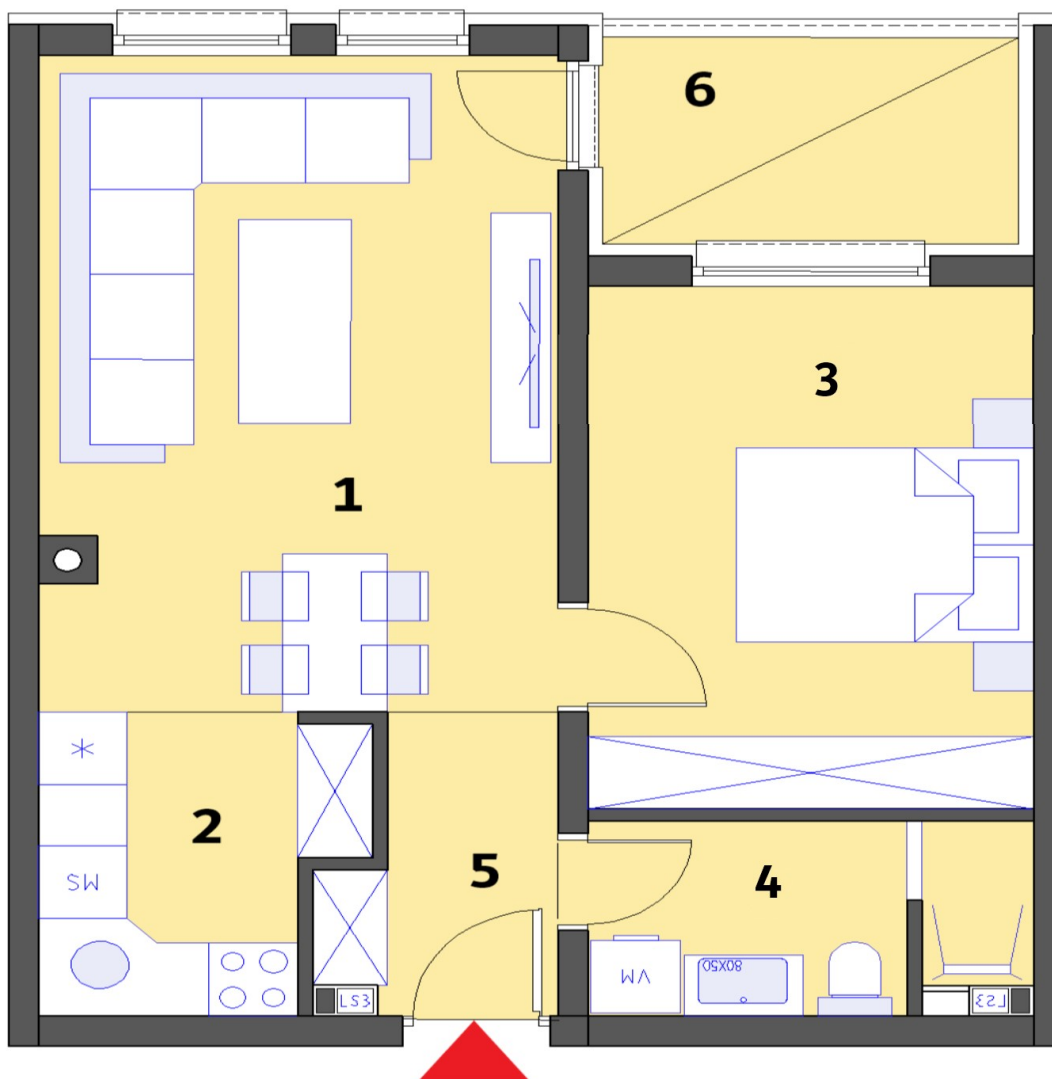

# Stambeni objekat „MALEZIJKKA“ - OSNOVA 5. KATA

Lamela "A" - Stan br. 604

STAN 604	Lamela A	Nivo:	5. KAT
		Tip stana:	DVOSOBAN
PROSTORIJE	[m <sup>2</sup> ]	Lodje	[m <sup>2</sup> ]
1. Dnevna soba + terpezarija	18,74	6. Lodja	4,76
2. Kuhinja	4,92		
3. Soba 1	12,90		
4. Kupatilo	4,52		
5. Ulaz	3,37		
Ukupna NETTO pov.[m2]	44,45	0,75x	3,57
<b>Ukupno STAN 604</b>			<b>48,02</b>