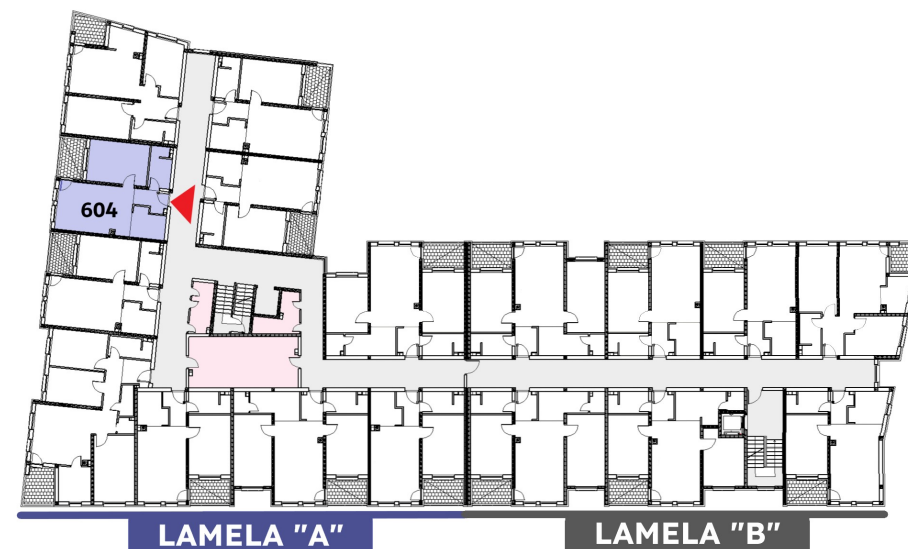

# Stambeni objekat „MALEZIJKKA“ - OSNOVA 5. KATA

Lamela "A" - Stan br. 604

STAN 604	Lamela A	Nivo:	5. KAT
		Tip stana:	DVOSOBAN
PROSTORIJE	[m <sup>2</sup> ]	Lodje	[m <sup>2</sup> ]
1. Dnevna soba + terpezarija	18,74	6. Lodja	4,76
2. Kuhinja	4,92		
3. Soba 1	12,90		
4. Kupatilo	4,52		
5. Ulaz	3,37		
Ukupna NETTO pov.[m2]	44,45	0,75x	3,57
<b>Ukupno STAN 604</b>			<b>48,02</b>