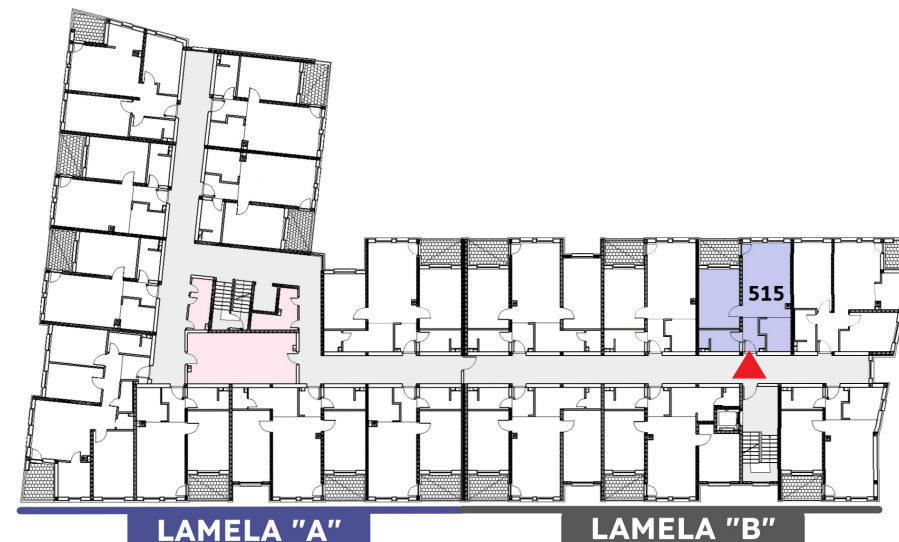

Stambeni objekat „MALEZIJKKA“ - OSNOVA 4. KATA

Lamela "B" - Stan br. 515

STAN 515	Lamela B	Nivo:	4. KAT
		Tip stana:	DVOSOBAN
PROSTORIJE	[m ²]	Lodje	[m ²]
1. Dnevna soba + terpezarija	18,74	6. Lodja	4,68
2. Kuhinja	4,92		
3. Soba 1	12,68		
4. Kupatilo	4,44		
5. Ulaz	3,37		
Ukupna NETTO pov.[m ²]	44,15	0,75x	3,51
Ukupno STAN 515			47,66