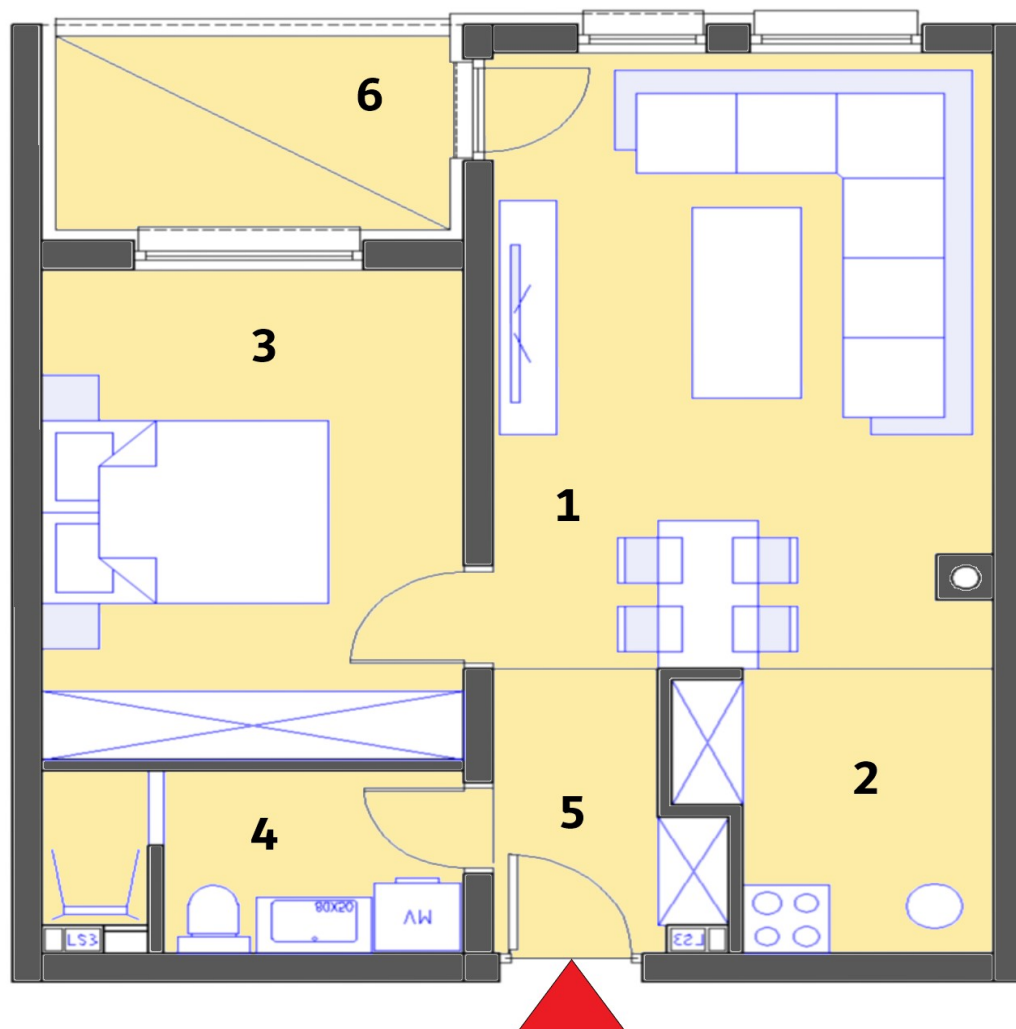

Stambeni objekat „MALEZIJKKA“ - OSNOVA 4. KATA

Lamela "B" - Stan br. 515

STAN 515	Lamela B	Nivo:	4. KAT
		Tip stana:	DVOSOBAN
PROSTORIJE	[m ²]	Lodje	[m ²]
1. Dnevna soba + terpezarija	18,74	6. Lodja	4,68
2. Kuhinja	4,92		
3. Soba 1	12,68		
4. Kupatilo	4,44		
5. Ulaz	3,37		
Ukupna NETTO pov.[m ²]	44,15	0,75x	3,51
Ukupno STAN 515			47,66