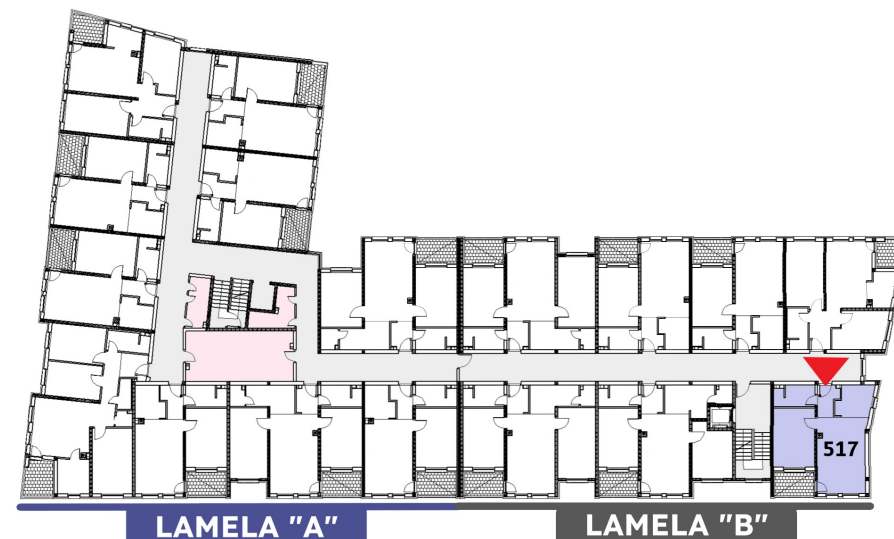

Stambeni objekat „MALEZIJKKA“ - OSNOVA 4. KATA

Lamela "B" - Stan br. 517

STAN 517	Lamela B	Nivo:	4. KAT
		Tip stana:	DVOSOBAN
PROSTORIJE	[m ²]	Lodje	[m ²]
1. Dnevna soba + terpezarija	19,40	6. Lodja	4,84
2. Kuhinja	5,76		
3. Soba 1	12,90		
4. Kupatilo	4,52		
5. Ulaz	3,14		
Ukupna NETTO pov.[m2]	45,72	0,75x	3,63
Ukupno STAN 517			49,35