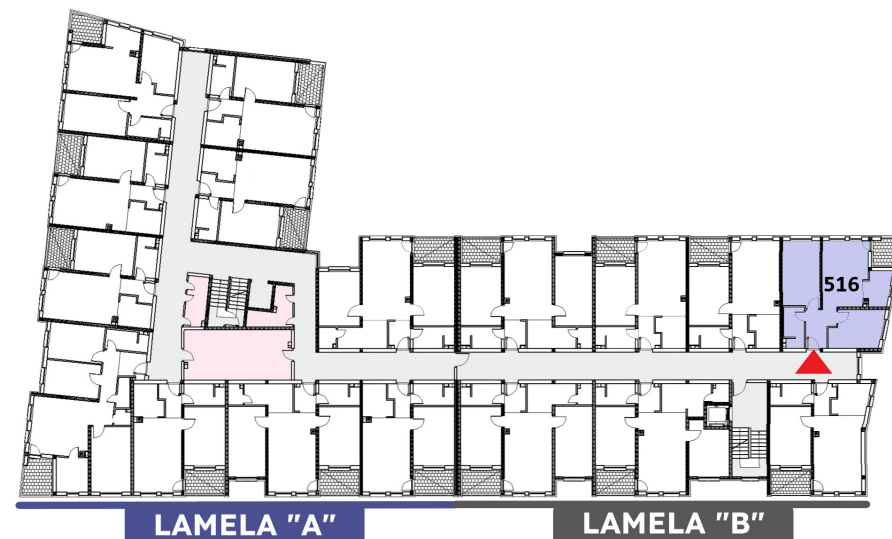

Stambeni objekat „MALEZIJKKA“ - OSNOVA 4. KATA

Lamela "B" - Stan br. 516

STAN 516	Lamela B	Nivo:	4. KAT
		Tip stana:	TROSOBAN
PROSTORIJE	[m ²]	Lodje	[m ²]
1. Dnevna soba + terpezarija	15,52	7. Lodja	3,71
2. Kuhinja	4,54		
3. Soba 1	13,30		
4. Soba 2	10,18		
5. Kupatilo	4,38		
6. Hodnik	5,22		
Ukupna NETTO pov.[m ²]	53,14	0,75x	2,78
Ukupno STAN 516			55,92