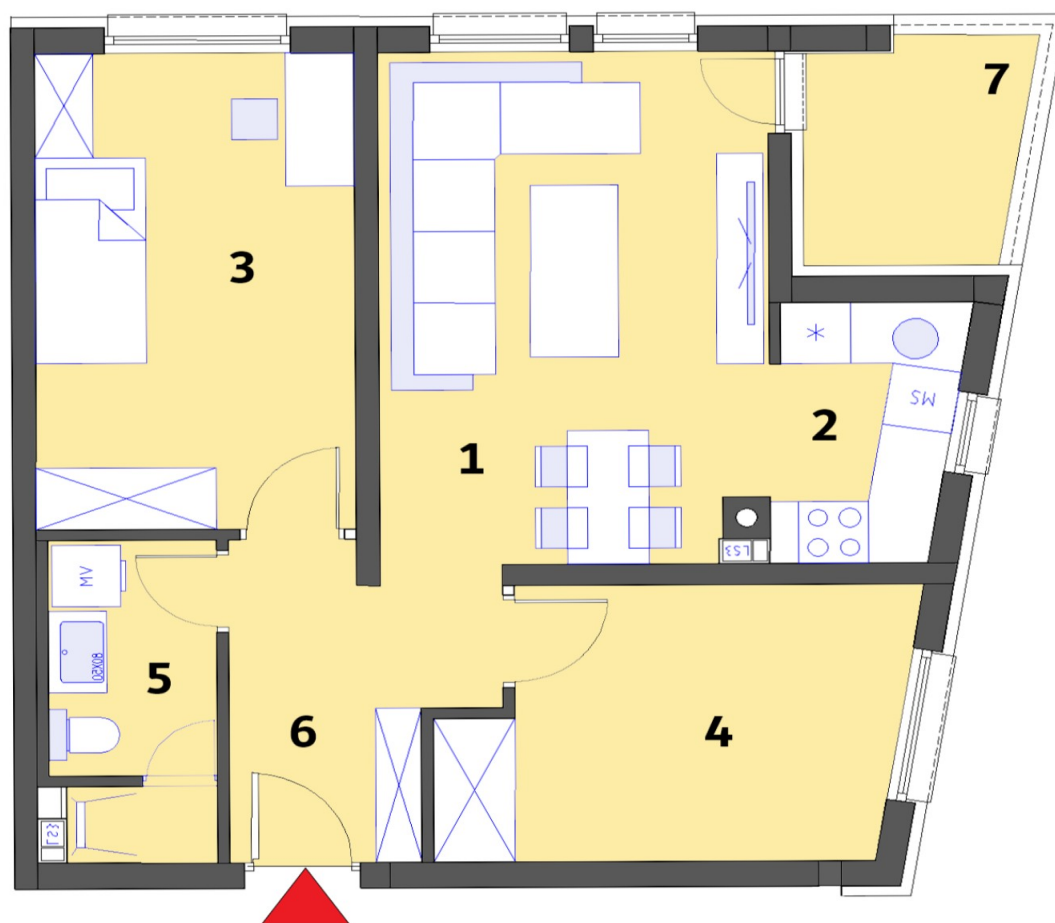

Stambeni objekat „MALEZIJKKA“ - OSNOVA 4. KATA

Lamela "B" - Stan br. 516

STAN 516	Lamela B	Nivo:	4. KAT
		Tip stana:	TROSOBAN
PROSTORIJE	[m ²]	Lodje	[m ²]
1. Dnevna soba + terpezarija	15,52	7. Lodja	3,71
2. Kuhinja	4,54		
3. Soba 1	13,30		
4. Soba 2	10,18		
5. Kupatilo	4,38		
6. Hodnik	5,22		
Ukupna NETTO pov.[m ²]	53,14	0,75x	2,78
Ukupno STAN 516			55,92