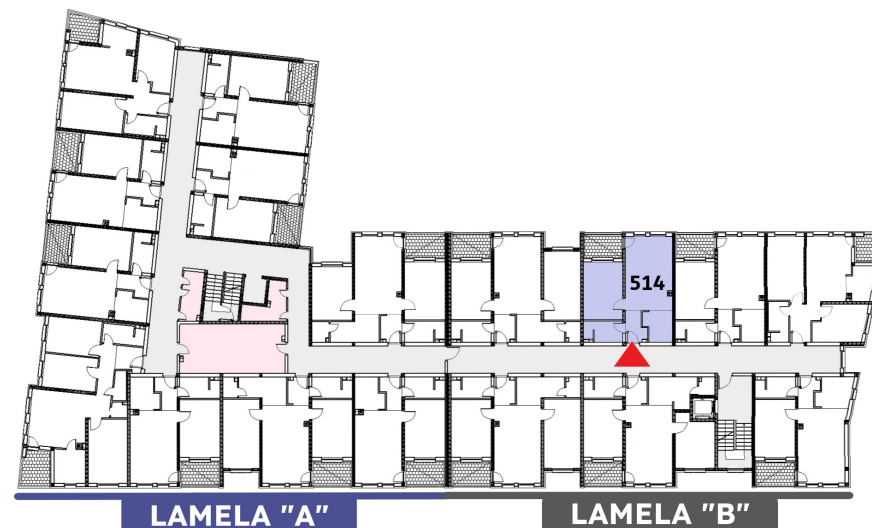

# Stambeni objekat „MALEZIJKKA“ - OSNOVA 4. KATA

Lamela "B" - Stan br. 514

STAN 514	Lamela B	Nivo:	4. KAT
		Tip stana:	DVOSOBAN
PROSTORIJE	[m <sup>2</sup> ]	Lodje	[m <sup>2</sup> ]
1. Dnevna soba + terpezarija	19,09	6. Lodja	4,68
2. Kuhinja	4,75		
3. Soba 1	12,68		
4. Kupatilo	4,44		
5. Ulaz	3,20		
Ukupna NETTO pov.[m2]	44,16	0,75x	3,51
<b>Ukupno STAN 514</b>			<b>47,67</b>