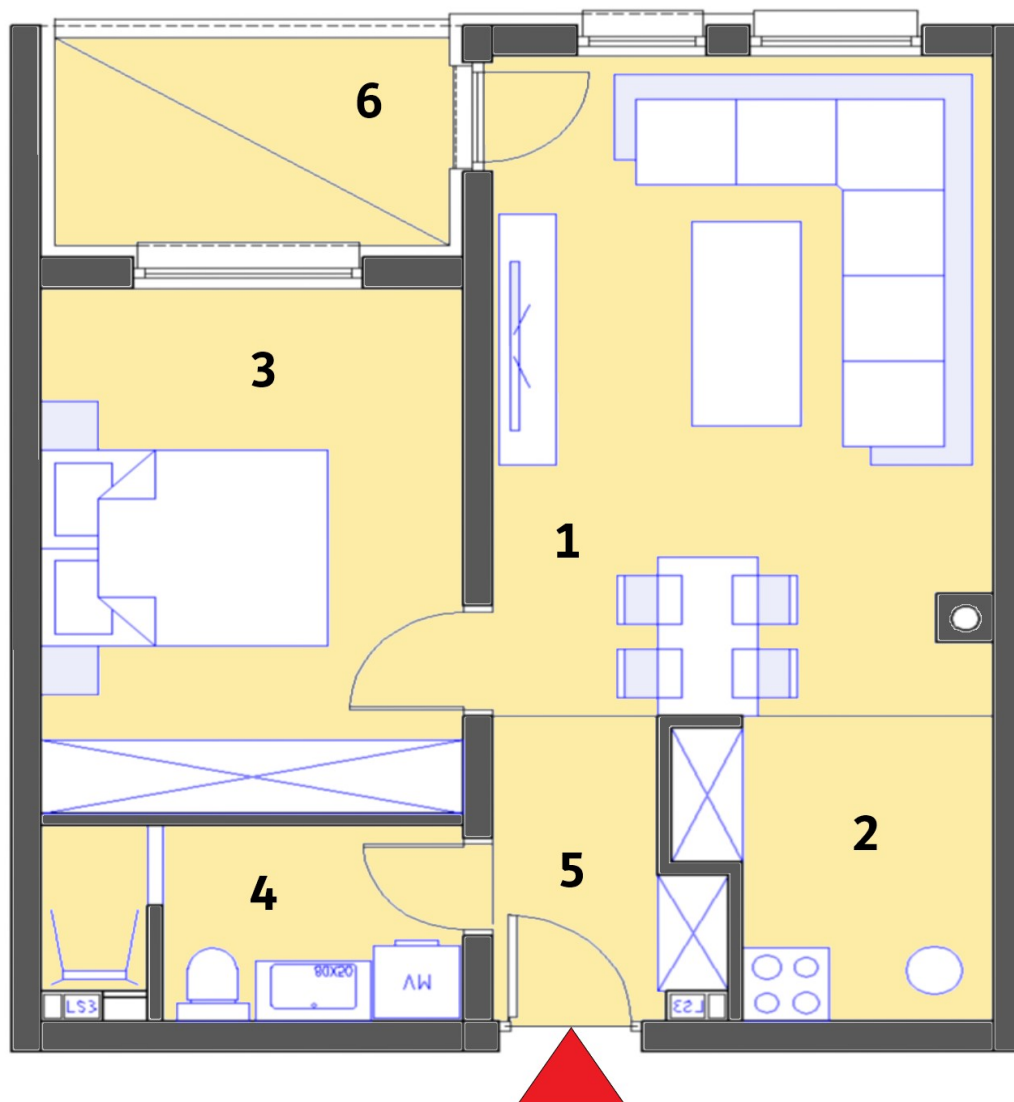

# Stambeni objekat „MALEZIJKKA“ - OSNOVA 4. KATA

Lamela "B" - Stan br. 514

STAN 514	Lamela B	Nivo:	4. KAT
		Tip stana:	DVOSOBAN
PROSTORIJE	[m <sup>2</sup> ]	Lodje	[m <sup>2</sup> ]
1. Dnevna soba + terpezarija	19,09	6. Lodja	4,68
2. Kuhinja	4,75		
3. Soba 1	12,68		
4. Kupatilo	4,44		
5. Ulaz	3,20		
Ukupna NETTO pov.[m2]	44,16	0,75x	3,51
<b>Ukupno STAN 514</b>			<b>47,67</b>