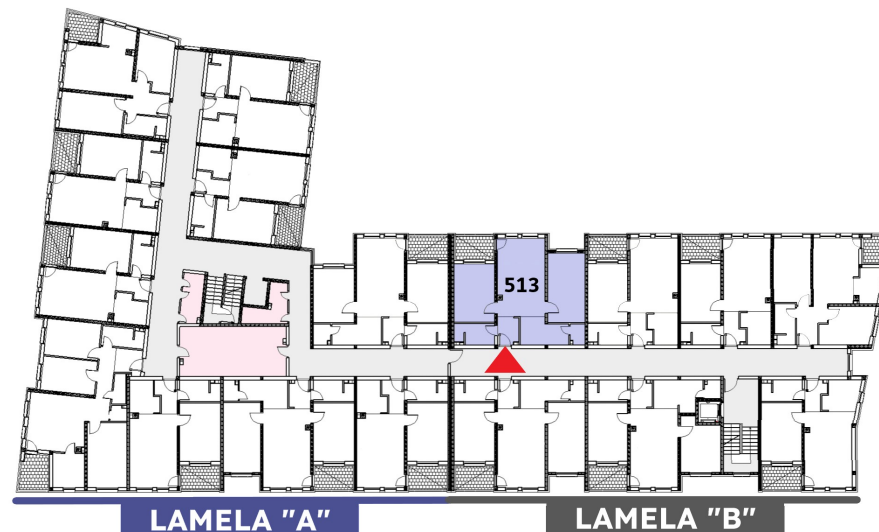

Stambeni objekat „MALEZIJKKA“ - OSNOVA 4. KATA

Lamela "B" - Stan br. 513

| STAN 513 | Lamela B | Nivo: | 4. KAT |
|------------------------------------|-------------------|------------|-------------------|
| | | Tip stana: | TROSOBAN |
| PROSTORIJE | [m ²] | Lodje | [m ²] |
| 1. Dnevna soba + terpezarija | 20,14 | 8. Lodja | 4,76 |
| 2. Kuhinja | 6,49 | | |
| 3. Soba 1 | 12,90 | | |
| 4. Soba 2 | 14,16 | | |
| 5. Kupatilo | 4,52 | | |
| 6. Ostava | 1,63 | | |
| 7. Ulaz | 3,21 | | |
| Ukupna NETTO pov.[m ²] | 63,05 | 0,75x | 3,57 |
| Ukupno STAN 513 | | | 66,62 |