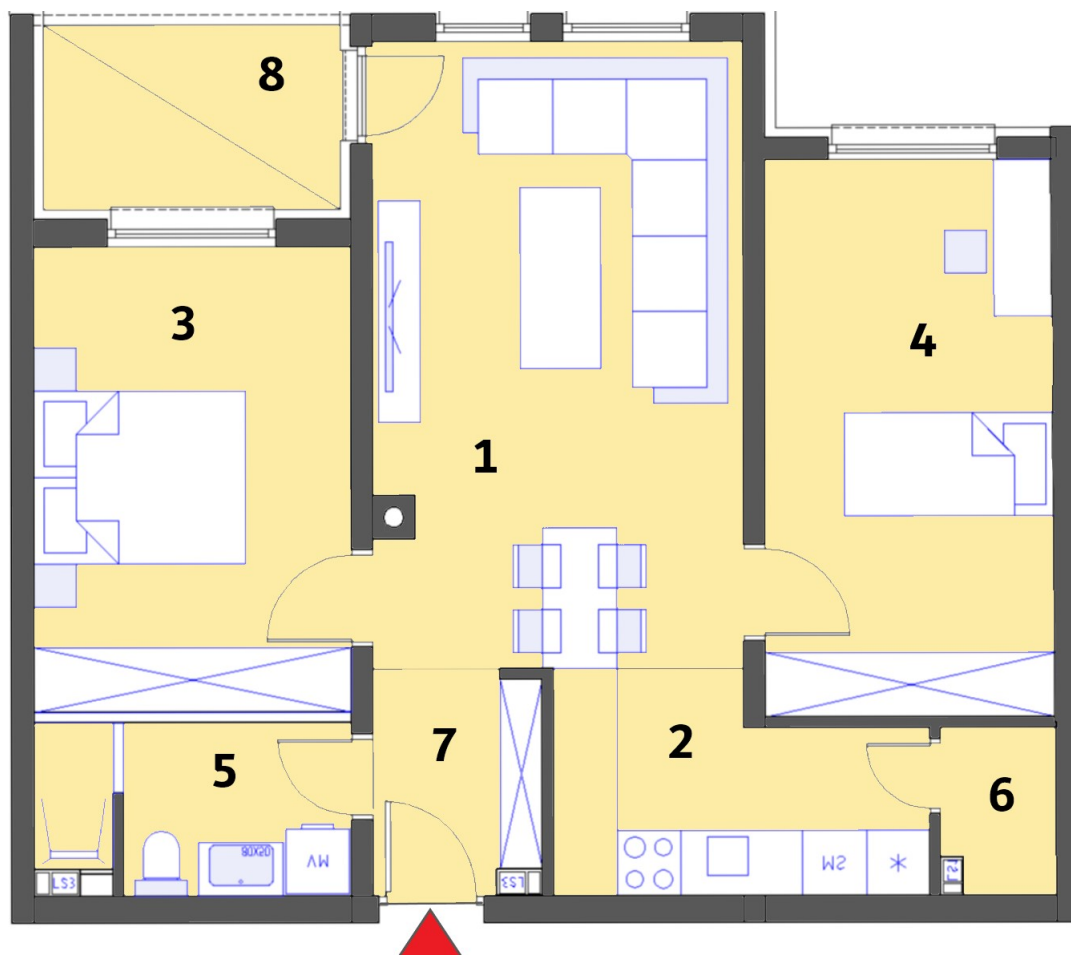

Stambeni objekat „MALEZIJKKA“ - OSNOVA 4. KATA

Lamela "B" - Stan br. 513

| STAN 513 | Lamela B | Nivo: | 4. KAT |
|------------------------------------|-------------------|------------|-------------------|
| | | Tip stana: | TROSOBAN |
| PROSTORIJE | [m ²] | Lodje | [m ²] |
| 1. Dnevna soba + terpezarija | 20,14 | 8. Lodja | 4,76 |
| 2. Kuhinja | 6,49 | | |
| 3. Soba 1 | 12,90 | | |
| 4. Soba 2 | 14,16 | | |
| 5. Kupatilo | 4,52 | | |
| 6. Ostava | 1,63 | | |
| 7. Ulaz | 3,21 | | |
| Ukupna NETTO pov.[m ²] | 63,05 | 0,75x | 3,57 |
| Ukupno STAN 513 | | | 66,62 |