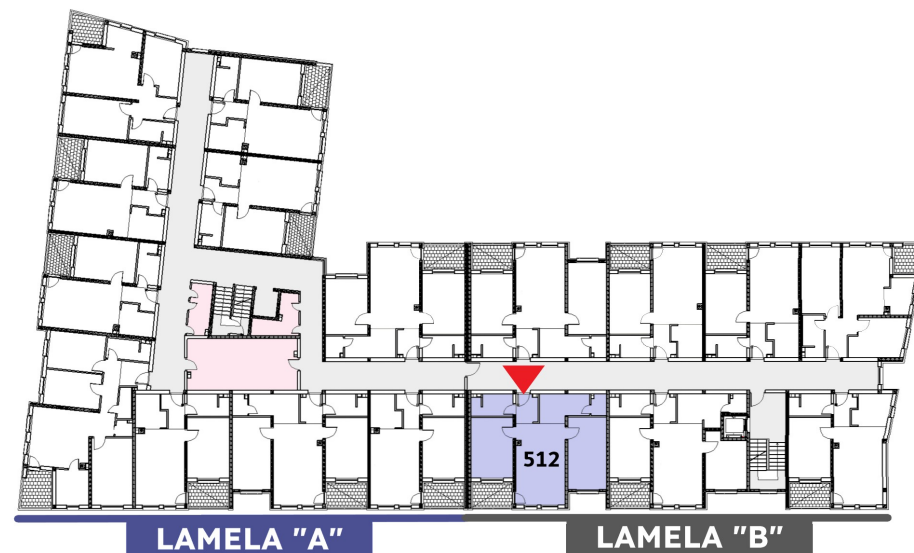

Stambeni objekat „MALEZIJKKA“ - OSNOVA 4. KATA

Lamela "B" - Stan br. 512

STAN 512	Lamela B	Nivo:	4. KAT
		Tip stana:	TROSOBAN
PROSTORIJE	[m ²]	Lodje	[m ²]
1. Dnevna soba + terpezarija	20,14	8. Lodja	4,76
2. Kuhinja	6,49		
3. Soba 1	12,90		
4. Soba 2	14,16		
5. Kupatilo	4,52		
6. Ostava	1,63		
7. Ulaz	3,21		
Ukupna NETTO pov.[m2]	63,05	0,75x	3,57
Ukupno STAN 512			66,62