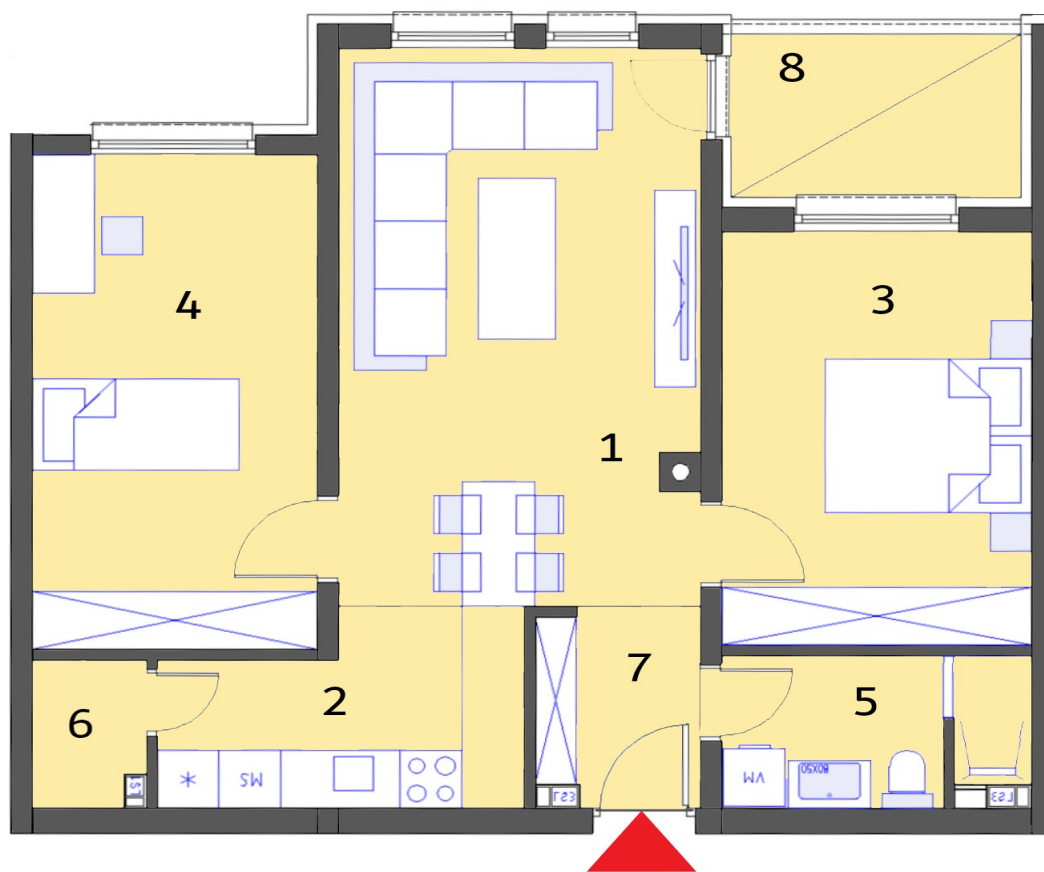

Stambeni objekat „MALEZIJKKA“ - OSNOVA 4. KATA

Lamela "B" - Stan br. 512

STAN 512	Lamela B	Nivo:	4. KAT
		Tip stana:	TROSOBAN
PROSTORIJE	[m ²]	Lodje	[m ²]
1. Dnevna soba + terpezarija	20,14	8. Lodja	4,76
2. Kuhinja	6,49		
3. Soba 1	12,90		
4. Soba 2	14,16		
5. Kupatilo	4,52		
6. Ostava	1,63		
7. Ulaz	3,21		
Ukupna NETTO pov.[m2]	63,05	0,75x	3,57
Ukupno STAN 512			66,62