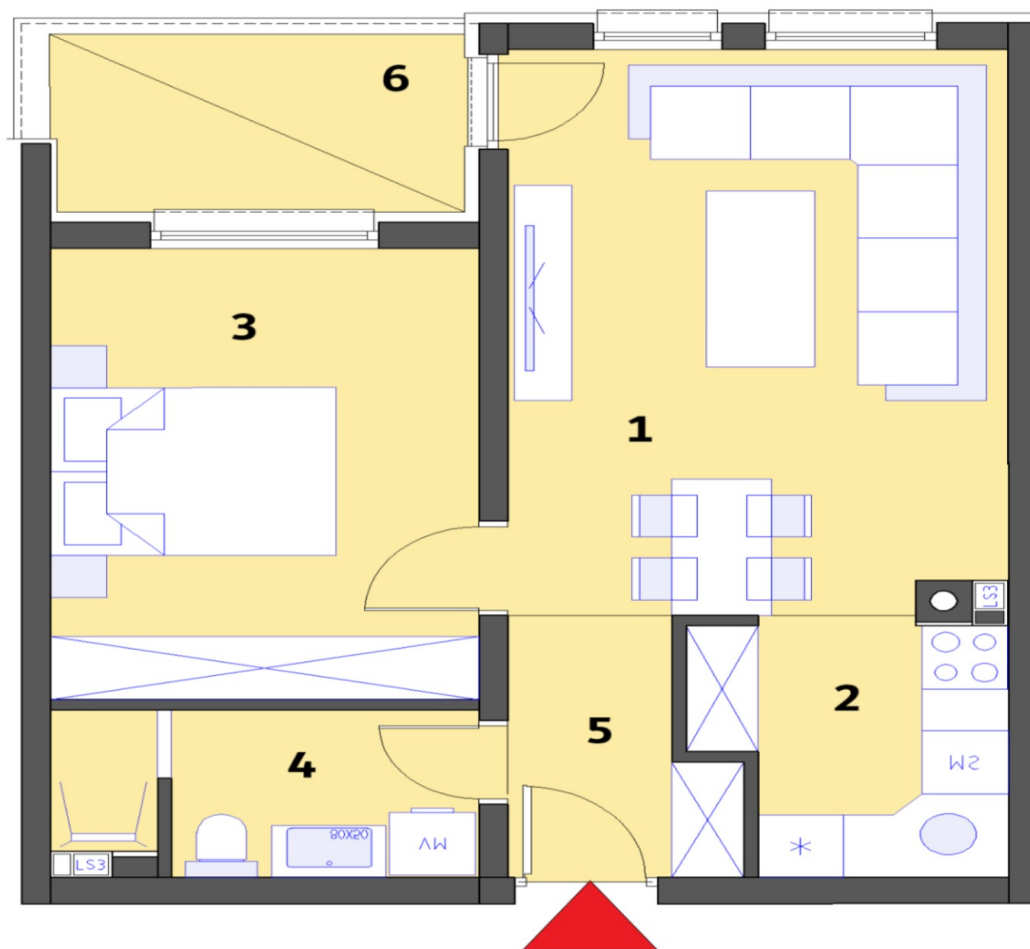

Stambeni objekat „MALEZIJKKA“ - OSNOVA 4. KATA

Lamela "A" - Stan br. 507

STAN 507	Lamela A	Nivo: 4. KAT	
		Tip stana: DVOSOBAN	
PROSTORIJE	[m ²]	Lodje	[m ²]
1. Dnevna soba + terpezarija	18,68	6. Lodja	4,76
2. Kuhinja	4,91		
3. Soba 1	12,90		
4. Kupatilo	4,52		
5. Ulaz	3,43		
Ukupna NETTO pov.[m ²]	44,44	0,75x	3,57
Ukupno STAN 507			48,01