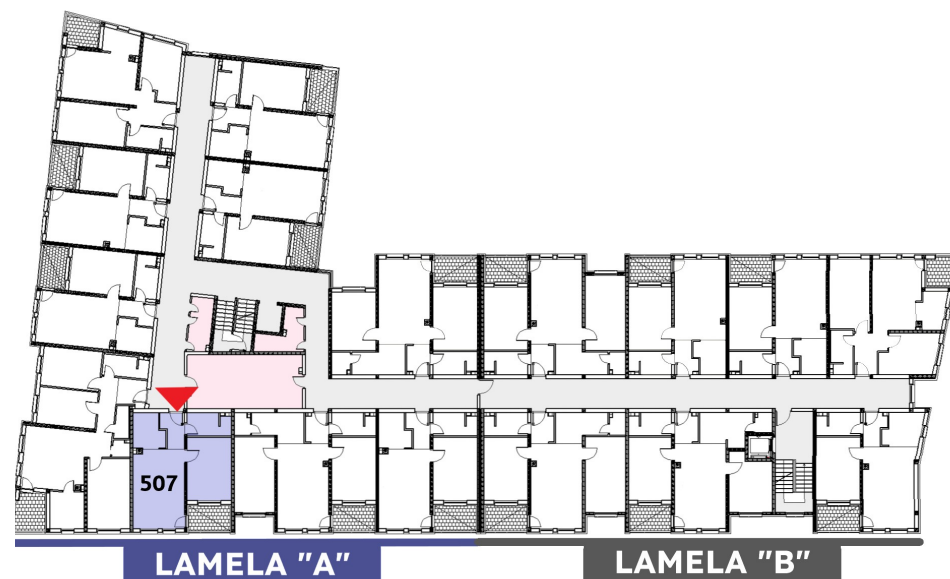

Stambeni objekat „MALEZIJKKA“ - OSNOVA 4. KATA

Lamela "A" - Stan br. 507

STAN 507	Lamela A	Nivo: 4. KAT	
		Tip stana: DVOSOBAN	
PROSTORIJE	[m ²]	Lodje	[m ²]
1. Dnevna soba + terpezarija	18,68	6. Lodja	4,76
2. Kuhinja	4,91		
3. Soba 1	12,90		
4. Kupatilo	4,52		
5. Ulaz	3,43		
Ukupna NETTO pov.[m ²]	44,44	0,75x	3,57
Ukupno STAN 507			48,01