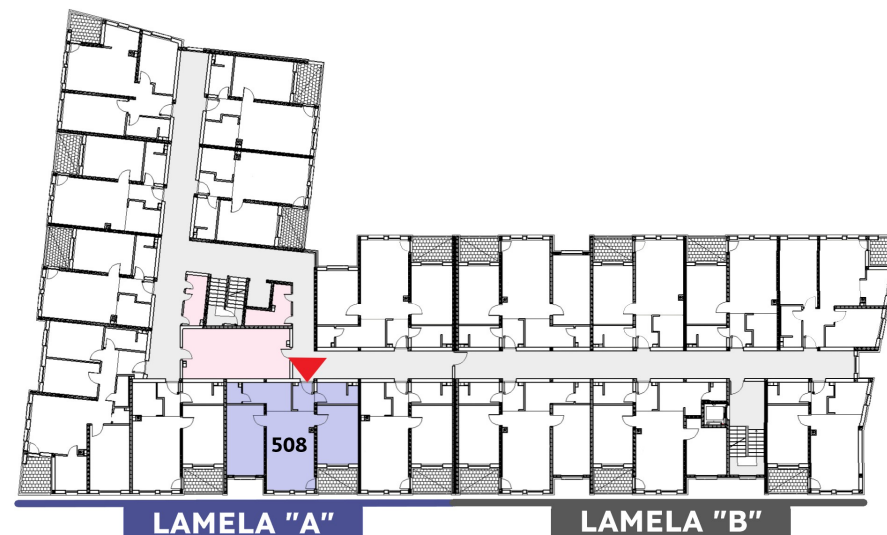

# Stambeni objekat „MALEZIJKKA“ - OSNOVA 4. KATA

Lamela "A" - Stan br. 508

STAN 508	Lamela A	Nivo:	4. KAT
		Tip stana:	TROSOBAN
PROSTORIJE	[m <sup>2</sup> ]	Lodje	[m <sup>2</sup> ]
1. Dnevna soba + terpezarija	20,14	8. Lodja	4,76
2. Kuhinja	6,49		
3. Soba 1	12,90		
4. Soba 2	14,16		
5. Kupatilo	4,52		
6. Ostava	1,63		
7. Ulaz	3,21		
Ukupna NETTO pov.[m <sup>2</sup> ]	63,05	0,75x	3,57
<b>Ukupno STAN 508</b>			<b>66,62</b>