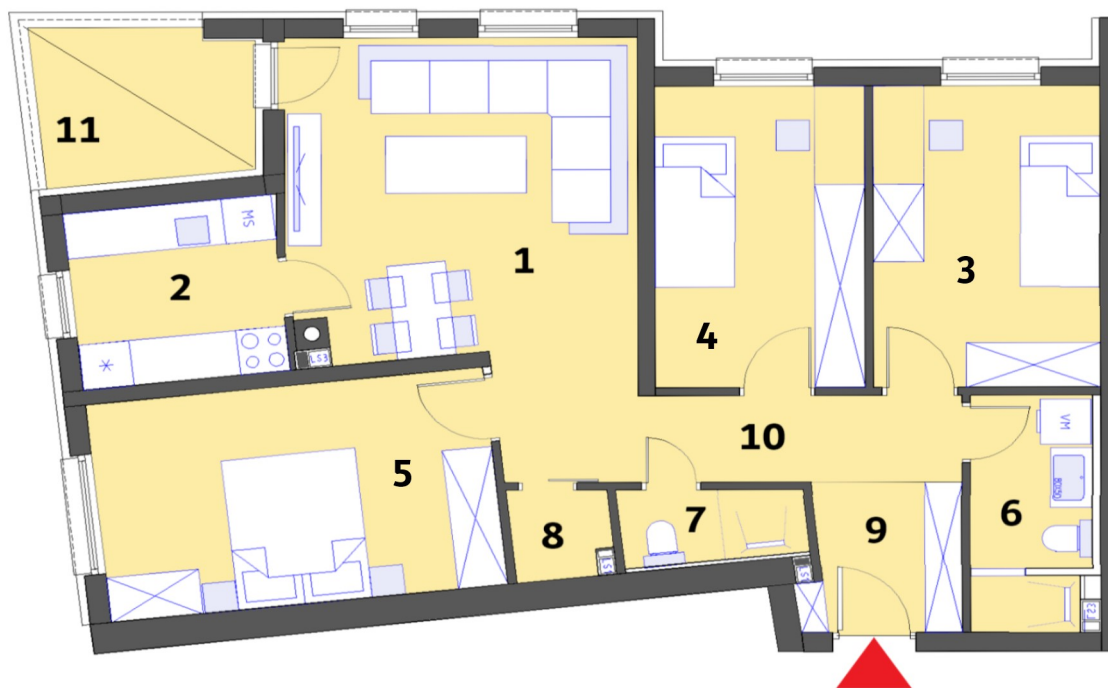

Stambeni objekat „MALEZIJKKA“ - OSNOVA 4. KATA

Lamela "A" - Stan br. 506

STAN 506	Lamela A	Nivo:	4. KAT
		Tip stana:	ČETVEROSOBAN
PROSTORIJE	[m ²]	Lodje	[m ²]
1. Dnevna soba + terpezarija	17,21	11. Lodja	5,12
2. Kuhinja	5,86		
3. Soba 1	10,80		
4. Soba 2	10,00		
5. Soba 3	13,78		
6. Kupatilo	4,37		
7. Tus WC	2,09		
8. Ostava	1,34		
9. Ulaz	3,61		
10. Hodnik	7,53		
Ukupna NETTO pov.[m2]	76,59	0,75x	3,84
Ukupno STAN 506			80,43