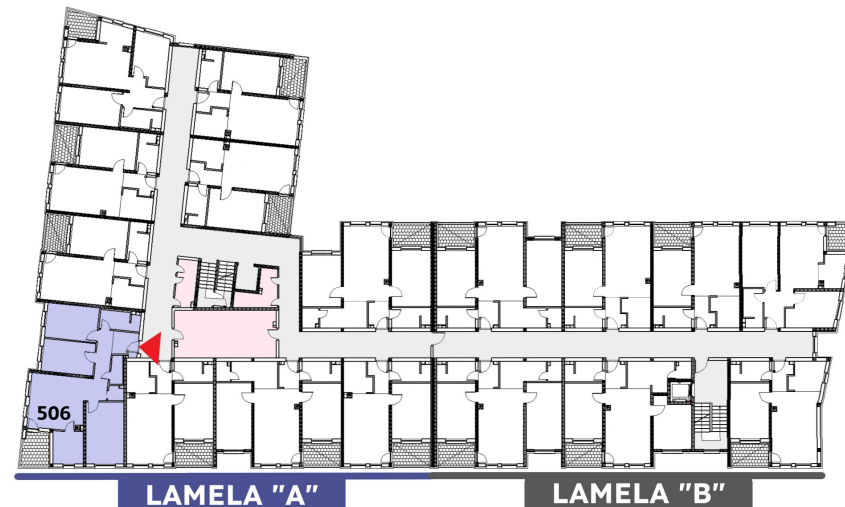

Stambeni objekat „MALEZIJKKA“ - OSNOVA 4. KATA

Lamela "A" - Stan br. 506

STAN 506	Lamela A	Nivo:	4. KAT
		Tip stana:	ČETVEROSOBAN
PROSTORIJE	[m ²]	Lodje	[m ²]
1. Dnevna soba + terpezarija	17,21	11. Lodja	5,12
2. Kuhinja	5,86		
3. Soba 1	10,80		
4. Soba 2	10,00		
5. Soba 3	13,78		
6. Kupatilo	4,37		
7. Tus WC	2,09		
8. Ostava	1,34		
9. Ulaz	3,61		
10. Hodnik	7,53		
Ukupna NETTO pov.[m2]	76,59	0,75x	3,84
Ukupno STAN 506			80,43