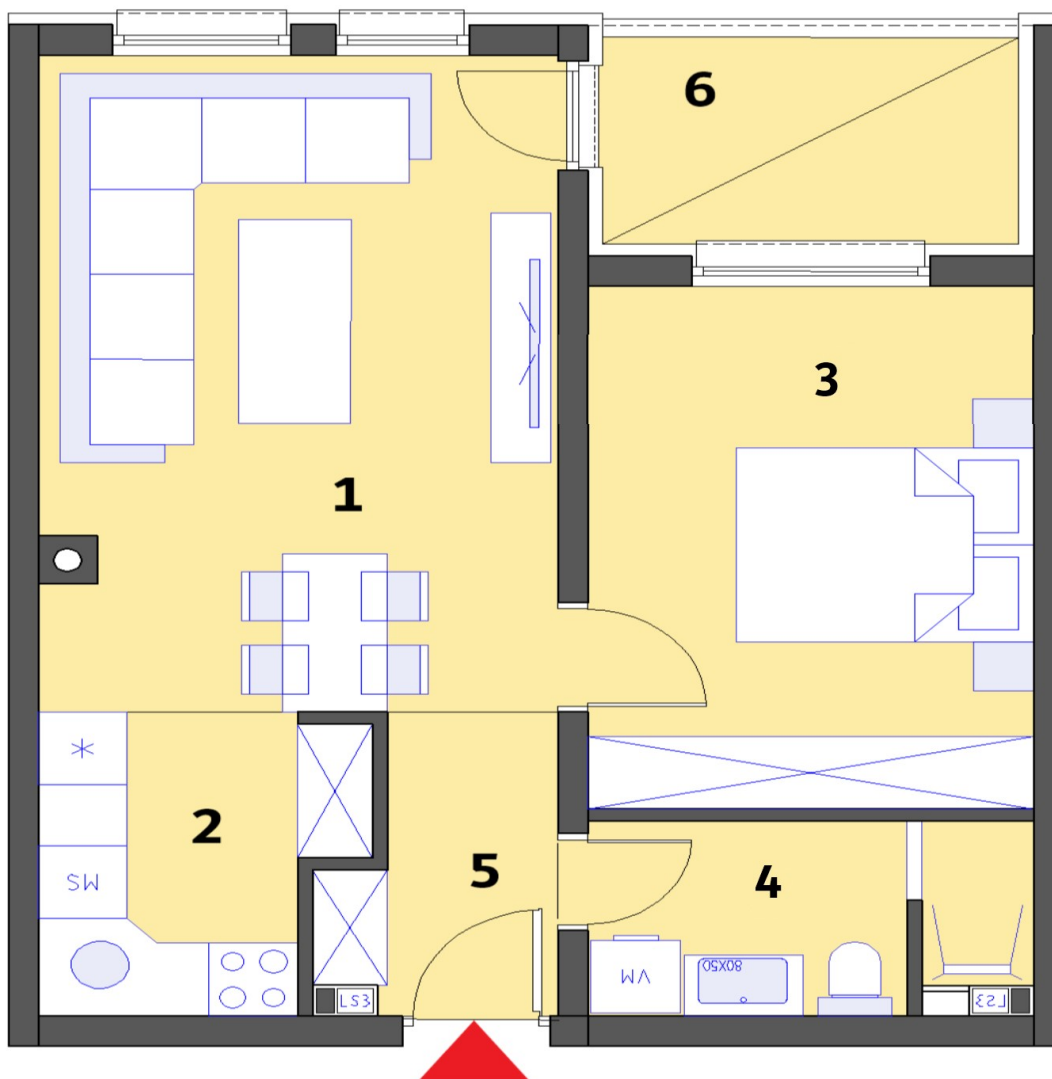

Stambeni objekat „MALEZIJKKA“ - OSNOVA 4. KATA

Lamela "A" - Stan br. 504

STAN 504	Lamela A	Nivo:	4. KAT
		Tip stana: DVOSOBAN	
PROSTORIJE	[m ²]	Lodje	[m ²]
1. Dnevna soba + terpezarija	18,74	6. Lodja	4,76
2. Kuhinja	4,92		
3. Soba 1	12,90		
4. Kupatilo	4,52		
5. Ulaz	3,37		
Ukupna NETTO pov.[m2]	44,45	0,75x	3,57
Ukupno STAN 504			48,02