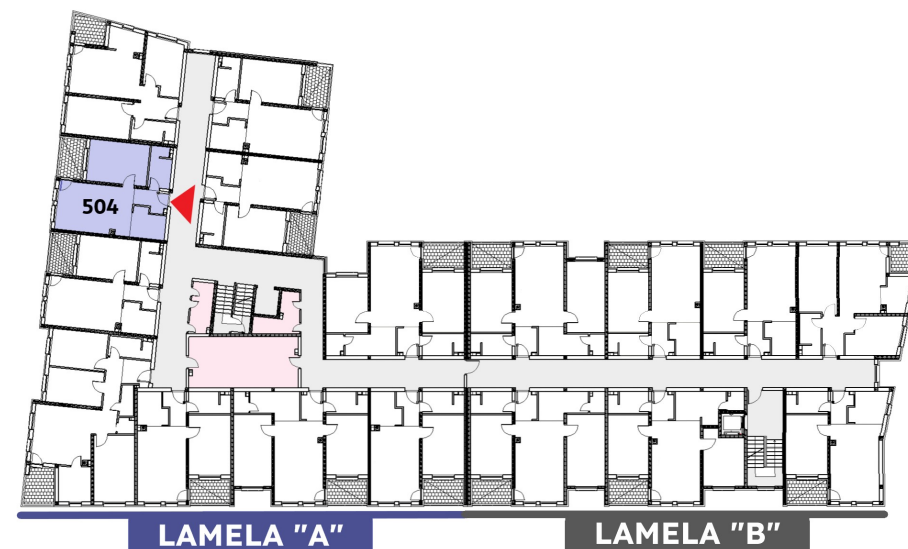

Stambeni objekat „MALEZIJKKA“ - OSNOVA 4. KATA

Lamela "A" - Stan br. 504

STAN 504	Lamela A	Nivo:	4. KAT
		Tip stana: DVOSOBAN	
PROSTORIJE	[m ²]	Lodje	[m ²]
1. Dnevna soba + terpezarija	18,74	6. Lodja	4,76
2. Kuhinja	4,92		
3. Soba 1	12,90		
4. Kupatilo	4,52		
5. Ulaz	3,37		
Ukupna NETTO pov.[m2]	44,45	0,75x	3,57
Ukupno STAN 504			48,02