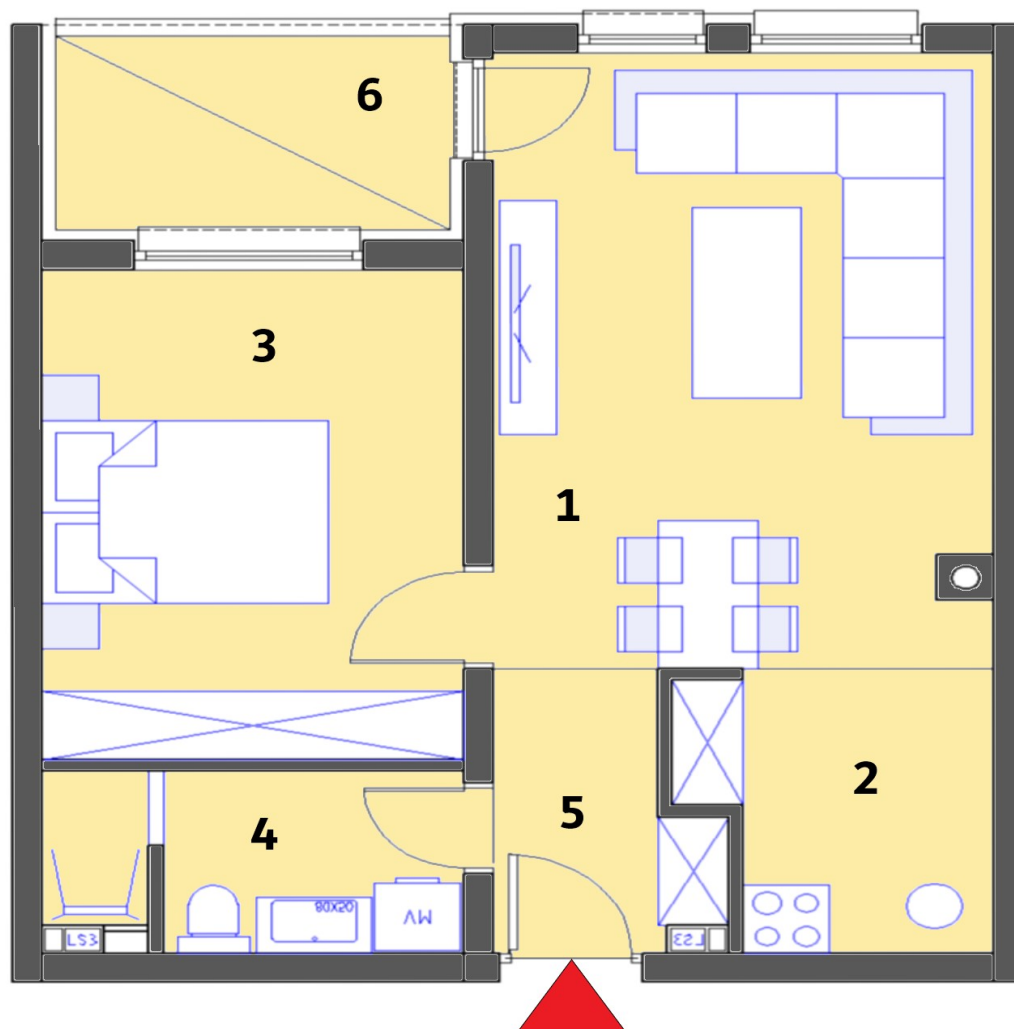

Stambeni objekat „MALEZIJKKA“ - OSNOVA 3. KATA

Lamela "B" - Stan br. 415

| STAN 415 | Lamela B | Nivo: | 3. KAT |
|------------------------------|-------------------|------------|-------------------|
| | | Tip stana: | DVOSOBAN |
| PROSTORIJE | [m ²] | Lodje | [m ²] |
| 1. Dnevna soba + terpezarija | 18,74 | 6. Lodja | 4,68 |
| 2. Kuhinja | 4,92 | | |
| 3. Soba 1 | 12,68 | | |
| 4. Kupatilo | 4,44 | | |
| 5. Ulaz | 3,37 | | |
| Ukupna NETTO pov.[m2] | 44,15 | 0,75x | 3,51 |
| Ukupno STAN 415 | | | 47,66 |