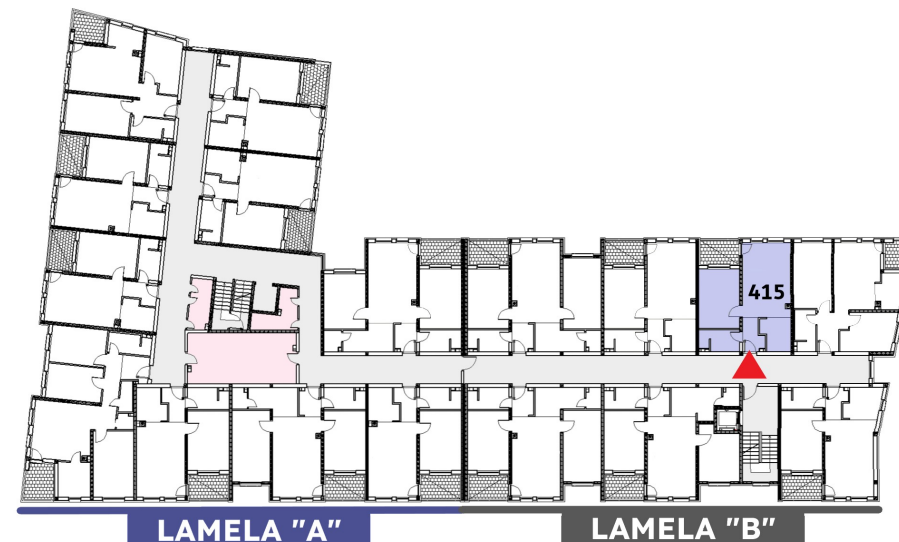

Stambeni objekat „MALEZIJKKA“ - OSNOVA 3. KATA

Lamela "B" - Stan br. 415

| STAN 415 | Lamela B | Nivo: | 3. KAT |
|------------------------------|-------------------|------------|-------------------|
| | | Tip stana: | DVOSOBAN |
| PROSTORIJE | [m ²] | Lodje | [m ²] |
| 1. Dnevna soba + terpezarija | 18,74 | 6. Lodja | 4,68 |
| 2. Kuhinja | 4,92 | | |
| 3. Soba 1 | 12,68 | | |
| 4. Kupatilo | 4,44 | | |
| 5. Ulaz | 3,37 | | |
| Ukupna NETTO pov.[m2] | 44,15 | 0,75x | 3,51 |
| Ukupno STAN 415 | | | 47,66 |