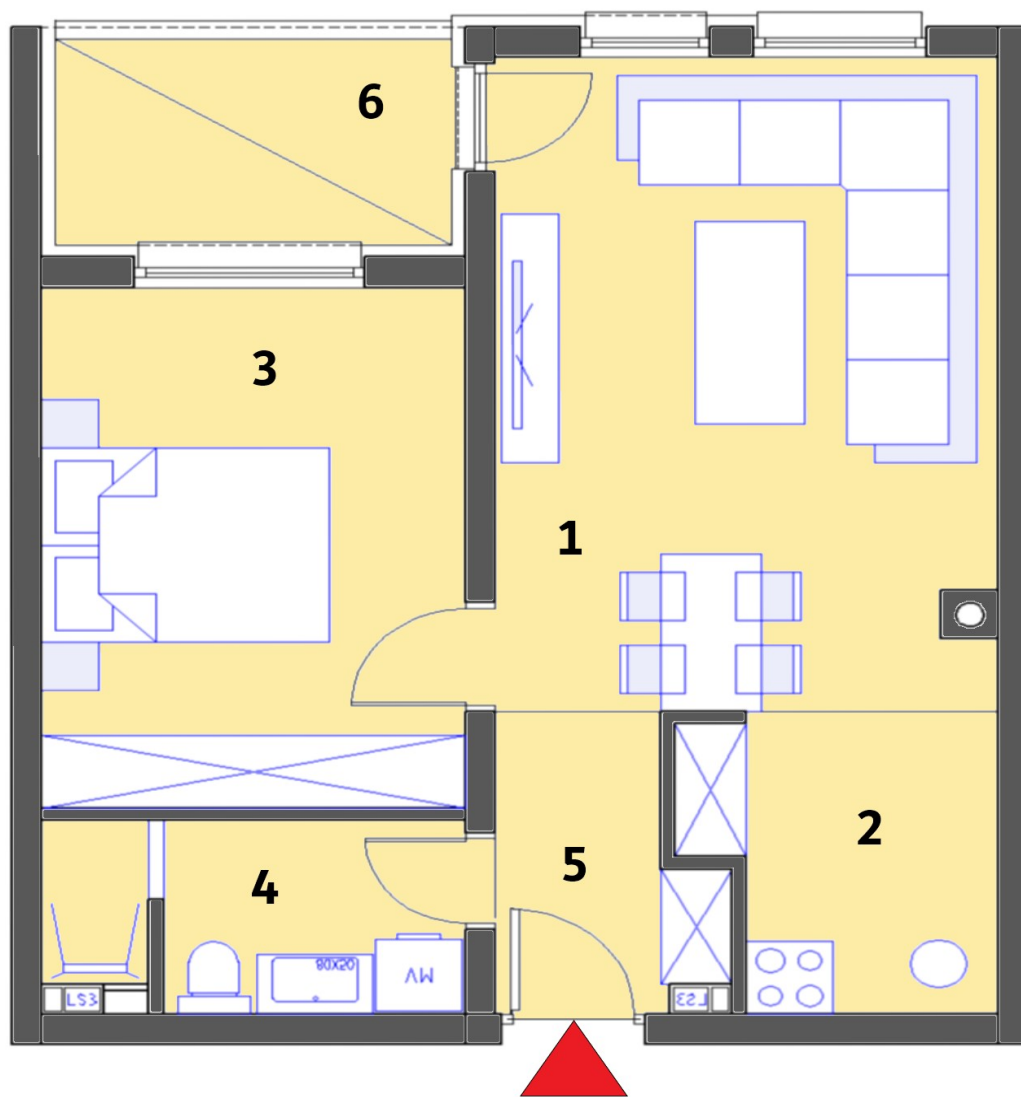

Stambeni objekat „MALEZIJKKA“ - OSNOVA 3. KATA

Lamela "B" - Stan br. 414

| STAN 414 | Lamela B | Nivo: | 3. KAT |
|------------------------------|-------------------|------------|-------------------|
| | | Tip stana: | DVOSOBAN |
| PROSTORIJE | [m ²] | Lodje | [m ²] |
| 1. Dnevna soba + terpezarija | 19,09 | 6. Lodja | 4,68 |
| 2. Kuhinja | 4,75 | | |
| 3. Soba 1 | 12,68 | | |
| 4. Kupatilo | 4,44 | | |
| 5. Ulaz | 3,20 | | |
| Ukupna NETTO pov.[m2] | 44,16 | 0,75x | 3,51 |
| Ukupno STAN 414 | | | 47,67 |