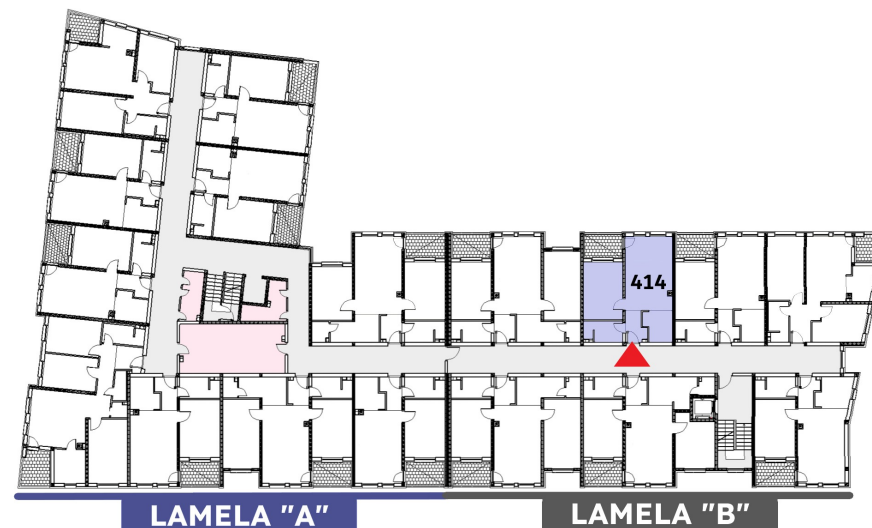

Stambeni objekat „MALEZIJKKA“ - OSNOVA 3. KATA

Lamela "B" - Stan br. 414

| STAN 414 | Lamela B | Nivo: | 3. KAT |
|------------------------------|-------------------|------------|-------------------|
| | | Tip stana: | DVOSOBAN |
| PROSTORIJE | [m ²] | Lodje | [m ²] |
| 1. Dnevna soba + terpezarija | 19,09 | 6. Lodja | 4,68 |
| 2. Kuhinja | 4,75 | | |
| 3. Soba 1 | 12,68 | | |
| 4. Kupatilo | 4,44 | | |
| 5. Ulaz | 3,20 | | |
| Ukupna NETTO pov.[m2] | 44,16 | 0,75x | 3,51 |
| Ukupno STAN 414 | | | 47,67 |