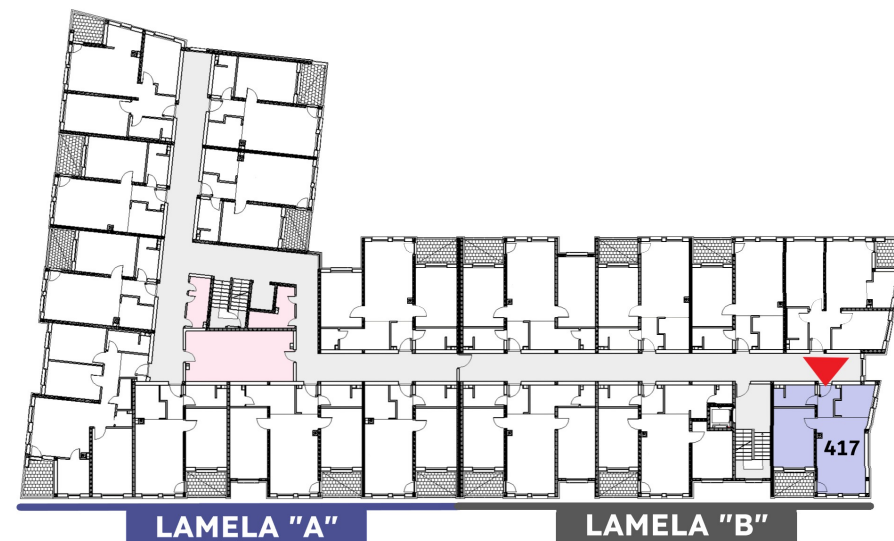

Stambeni objekat „MALEZIJKKA“ - OSNOVA 3. KATA

Lamela "B" - Stan br. 417

STAN 417	Lamela B	Nivo:	3. KAT
		Tip stana:	DVOSOBAN
PROSTORIJE	[m ²]	Lodje	[m ²]
1. Dnevna soba + terpezarija	19,40	6. Lodja	4,84
2. Kuhinja	5,76		
3. Soba 1	12,90		
4. Kupatilo	4,52		
5. Ulaz	3,14		
Ukupna NETTO pov.[m2]	45,72	0,75x	3,63
Ukupno STAN 417			49,35