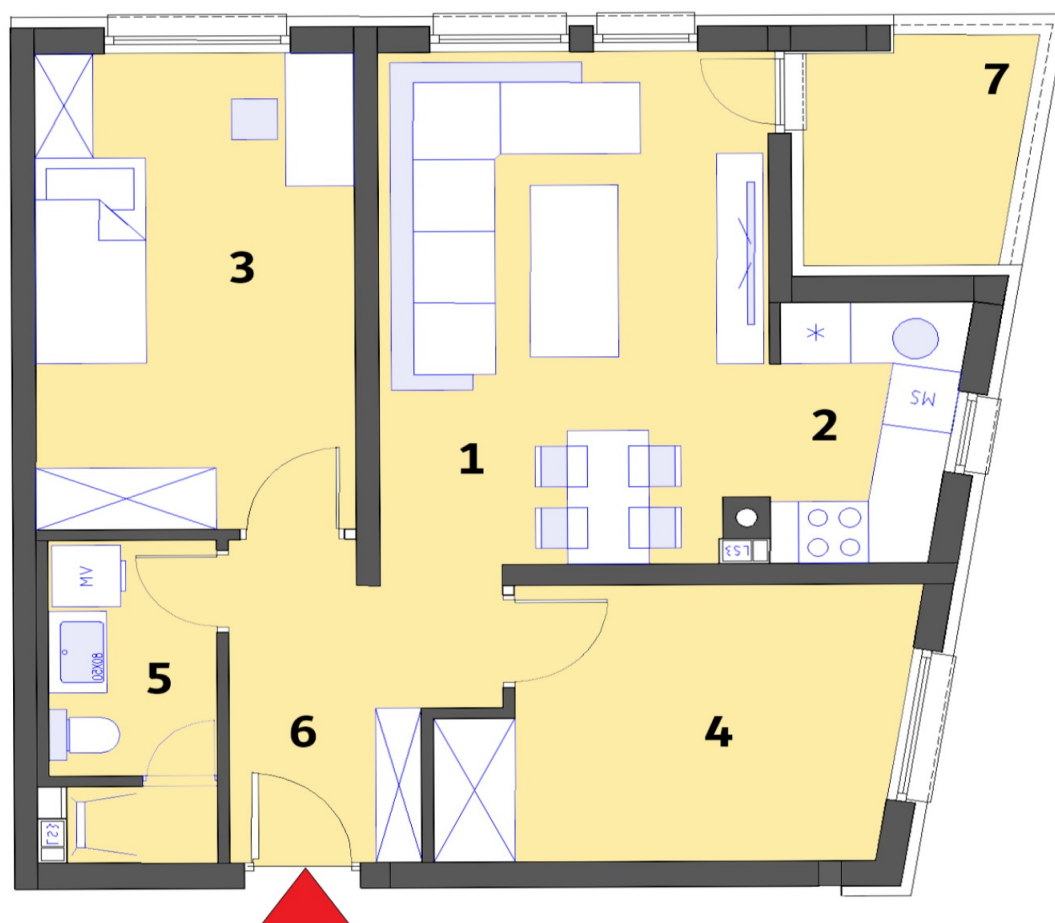

# Stambeni objekat „MALEZIJKKA“ - OSNOVA 3. KATA

Lamela "B" - Stan br. 416

STAN 416	Lamela B	Nivo:	3. KAT
		Tip stana:	TROSOBAN
PROSTORIJE	[m <sup>2</sup> ]	Lodje	[m <sup>2</sup> ]
1. Dnevna soba + terpezarija	15,52	7. Lodja	3,71
2. Kuhinja	4,54		
3. Soba 1	13,30		
4. Soba 2	10,18		
5. Kupatilo	4,38		
6. Hodnik	5,22		
Ukupna NETTO pov.[m <sup>2</sup> ]	53,14	0,75x	2,78
<b>Ukupno STAN 416</b>			<b>55,92</b>