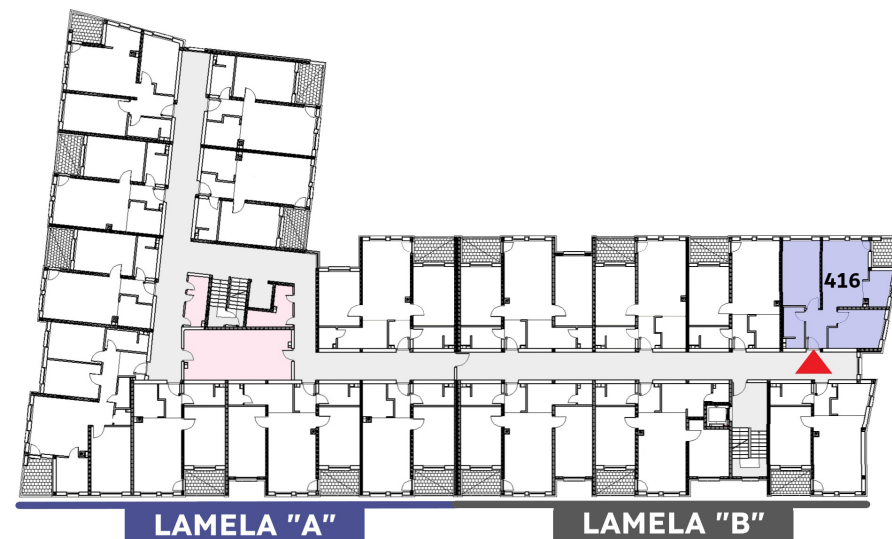

# Stambeni objekat „MALEZIJKKA“ - OSNOVA 3. KATA

Lamela "B" - Stan br. 416

STAN 416	Lamela B	Nivo:	3. KAT
		Tip stana:	TROSOBAN
PROSTORIJE	[m <sup>2</sup> ]	Lodje	[m <sup>2</sup> ]
1. Dnevna soba + terpezarija	15,52	7. Lodja	3,71
2. Kuhinja	4,54		
3. Soba 1	13,30		
4. Soba 2	10,18		
5. Kupatilo	4,38		
6. Hodnik	5,22		
Ukupna NETTO pov.[m <sup>2</sup> ]	53,14	0,75x	2,78
<b>Ukupno STAN 416</b>			<b>55,92</b>