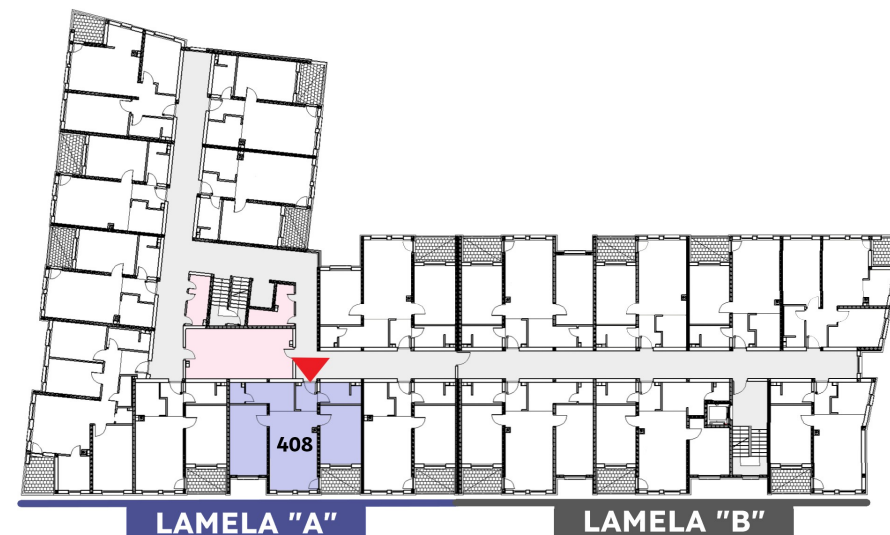

Stambeni objekat „MALEZIJKKA“ - OSNOVA 3. KATA

Lamela "A" - Stan br. 408

STAN 408	Lamela A	Nivo:	3. KAT
		Tip stana:	TROSOBAN
PROSTORIJE	[m ²]	Lodje	[m ²]
1. Dnevna soba + terpezarija	20,14	8. Lodja	4,76
2. Kuhinja	6,49		
3. Soba 1	12,90		
4. Soba 2	14,16		
5. Kupatilo	4,52		
6. Ostava	1,63		
7. Ulaz	3,21		
Ukupna NETTO pov.[m ²]	63,05	0,75x	3,57
Ukupno STAN 408			66,62