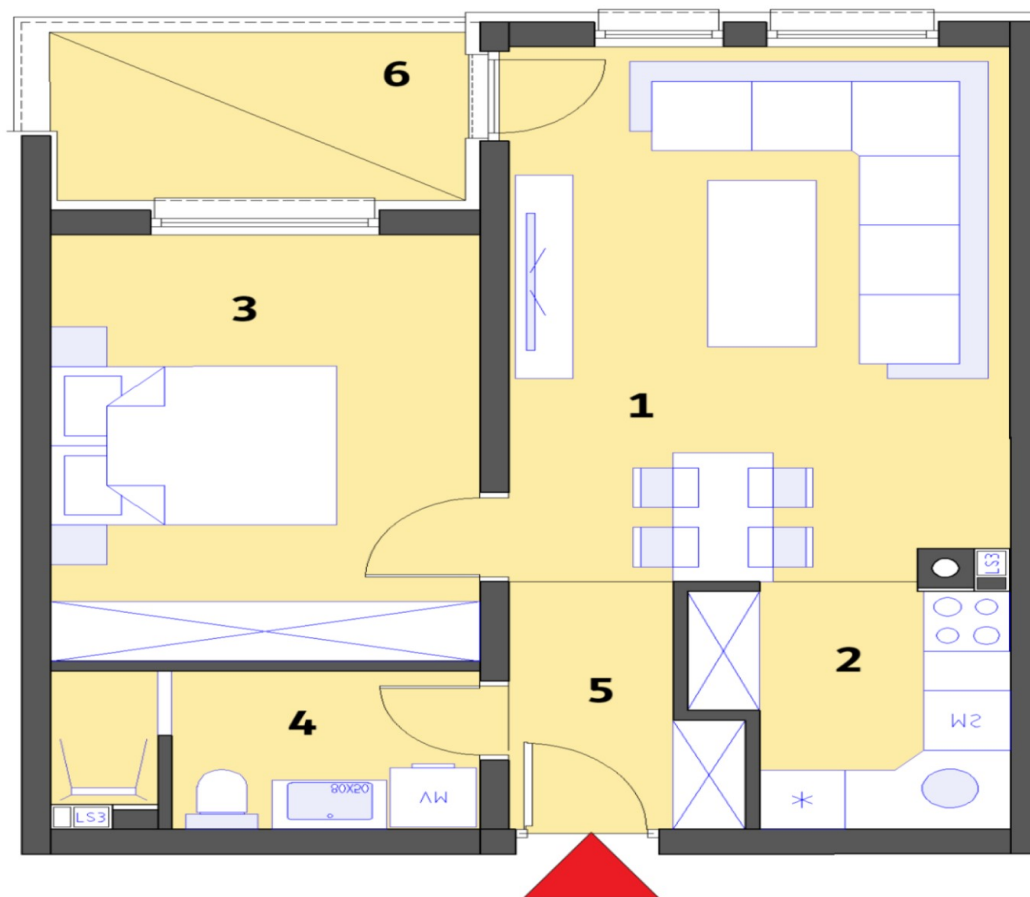

# Stambeni objekat „MALEZIJKKA“ - OSNOVA 3. KATA

Lamela "A" - Stan br. 409

STAN 409	Lamela A	Nivo:	3. KAT
		Tip stana:	DVOSOBAN
PROSTORIJE	[m <sup>2</sup> ]	Lodje	[m <sup>2</sup> ]
1. Dnevna soba + terpezarija	18,68	6. Lodja	4,76
2. Kuhinja	4,91		
3. Soba 1	12,90		
4. Kupatilo	4,52		
5. Ulaz	3,43		
Ukupna NETTO pov.[m2]	44,44	0,75x	3,57
<b>Ukupno STAN 409</b>			<b>48,01</b>