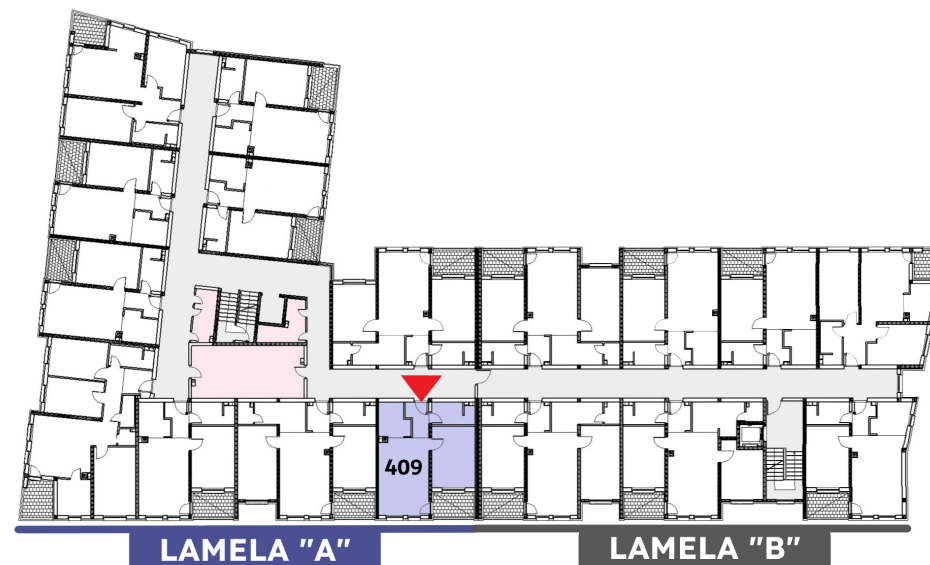

# Stambeni objekat „MALEZIJKKA“ - OSNOVA 3. KATA

Lamela "A" - Stan br. 409

STAN 409	Lamela A	Nivo:	3. KAT
		Tip stana:	DVOSOBAN
PROSTORIJE	[m <sup>2</sup> ]	Lodje	[m <sup>2</sup> ]
1. Dnevna soba + terpezarija	18,68	6. Lodja	4,76
2. Kuhinja	4,91		
3. Soba 1	12,90		
4. Kupatilo	4,52		
5. Ulaz	3,43		
Ukupna NETTO pov.[m2]	44,44	0,75x	3,57
<b>Ukupno STAN 409</b>			<b>48,01</b>