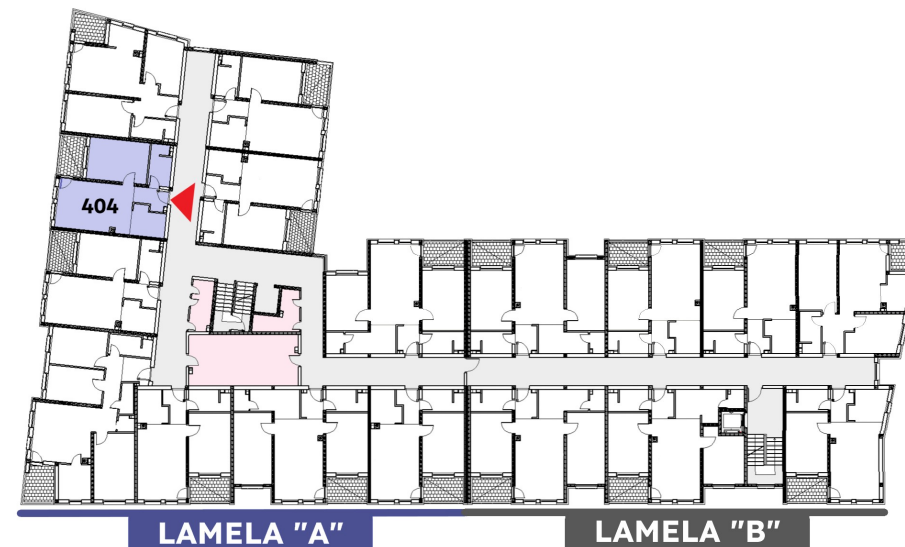

Stambeni objekat „MALEZIJKKA“ - OSNOVA 3. KATA

Lamela "A" - Stan br. 404

STAN 404	Lamela A	Nivo:	3. KAT
		Tip stana:	DVOSOBAN
PROSTORIJE	[m ²]	Lodje	[m ²]
1. Dnevna soba + terpezarija	18,74	6. Lodja	4,76
2. Kuhinja	4,92		
3. Soba 1	12,90		
4. Kupatilo	4,52		
5. Ulaz	3,37		
Ukupna NETTO pov.[m2]	44,45	0,75x	3,57
Ukupno STAN 404			48,02