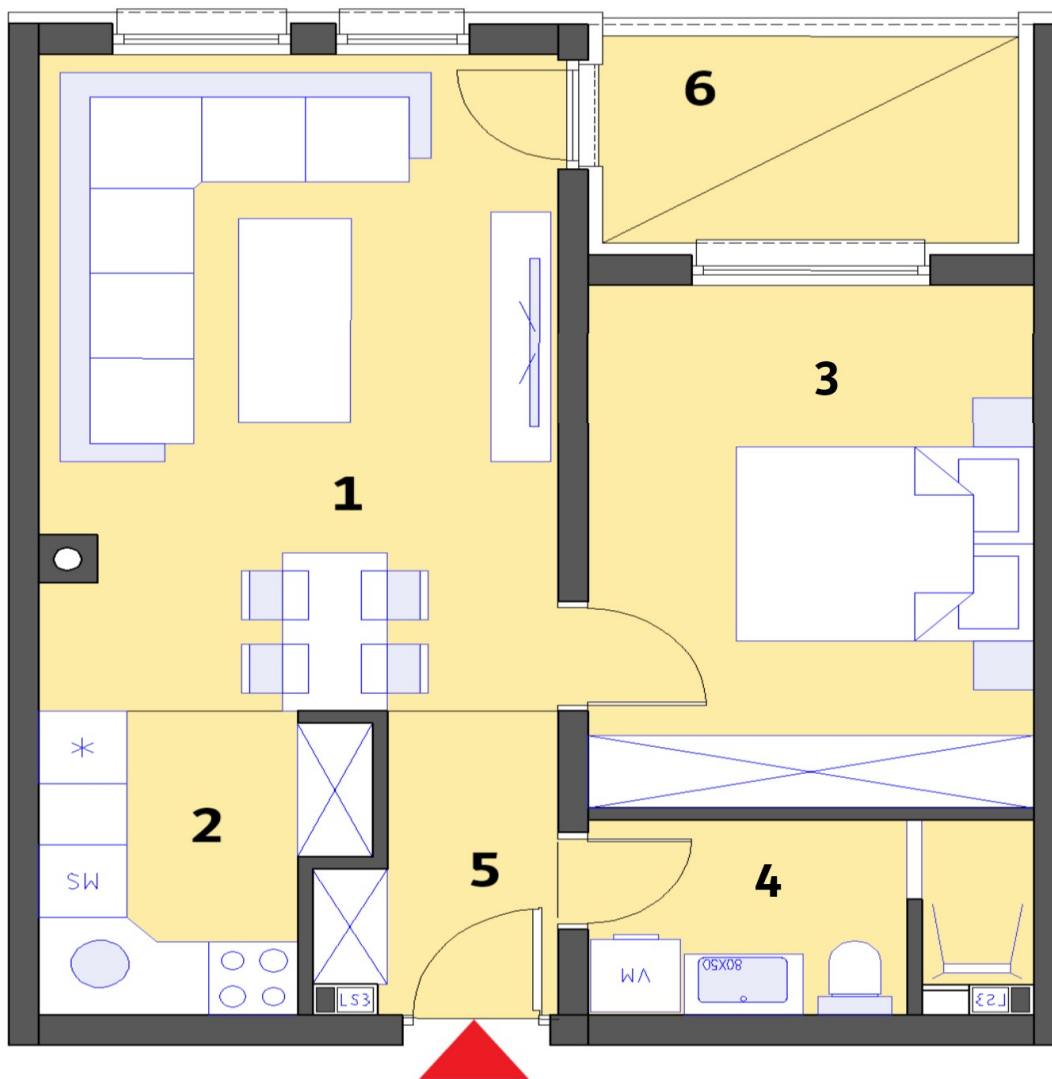

Stambeni objekat „MALEZIJKKA“ - OSNOVA 3. KATA

Lamela "A" - Stan br. 404

STAN 404	Lamela A	Nivo:	3. KAT
		Tip stana:	DVOSOBAN
PROSTORIJE	[m ²]	Lodje	[m ²]
1. Dnevna soba + terpezarija	18,74	6. Lodja	4,76
2. Kuhinja	4,92		
3. Soba 1	12,90		
4. Kupatilo	4,52		
5. Ulaz	3,37		
Ukupna NETTO pov.[m2]	44,45	0,75x	3,57
Ukupno STAN 404			48,02