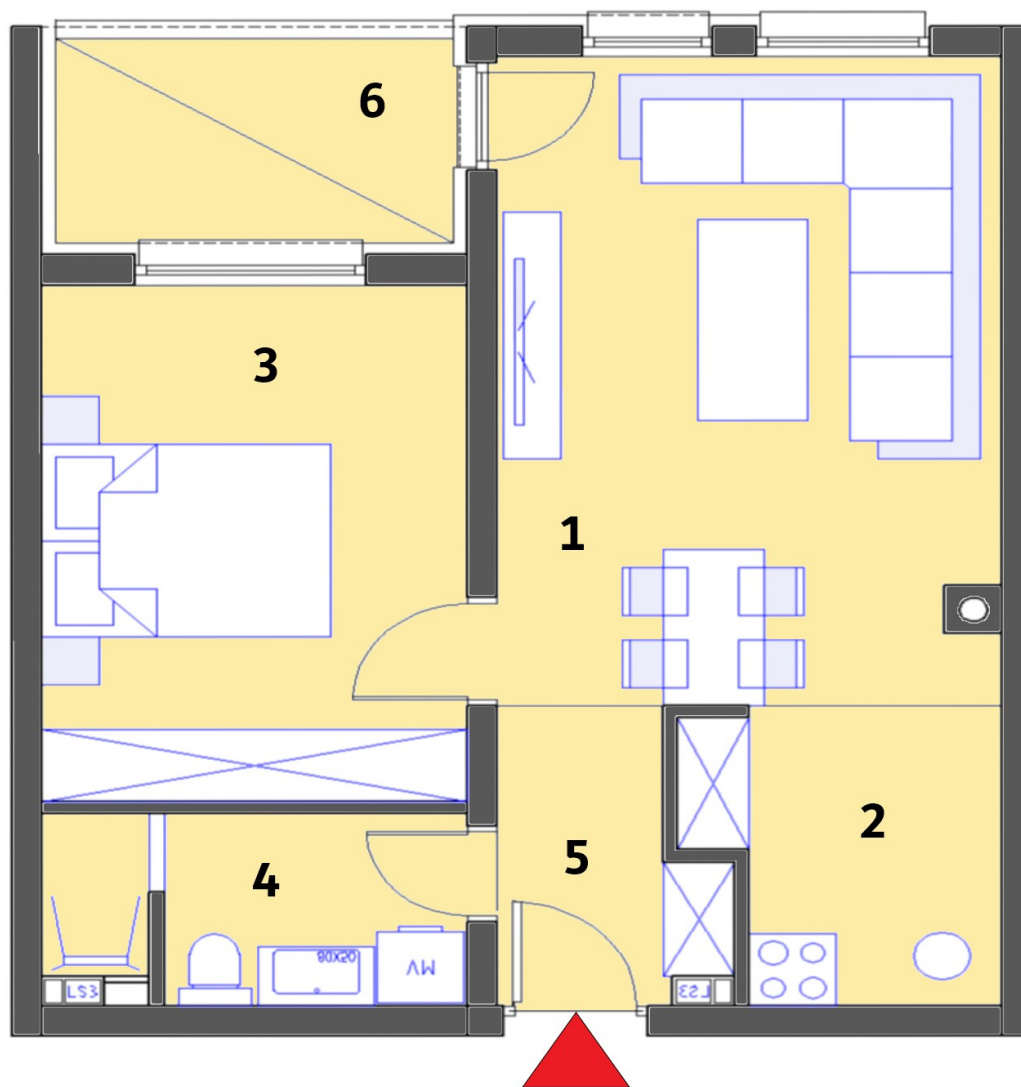

Stambeni objekat „MALEZIJKKA“ - OSNOVA 2. KATA

Lamela "B" - Stan br. 314

STAN 314	Lamela B	Nivo:	2. KAT
		Tip stana:	DVOSOBAN
PROSTORIJE	[m ²]	Lodje	[m ²]
1. Dnevna soba + terpezarija	19,09	6. Lodja	4,68
2. Kuhinja	4,75		
3. Soba 1	12,68		
4. Kupatilo	4,44		
5. Ulaz	3,20		
Ukupna NETTO pov.[m2]	44,16	0,75x	3,51
Ukupno STAN 314			47,67