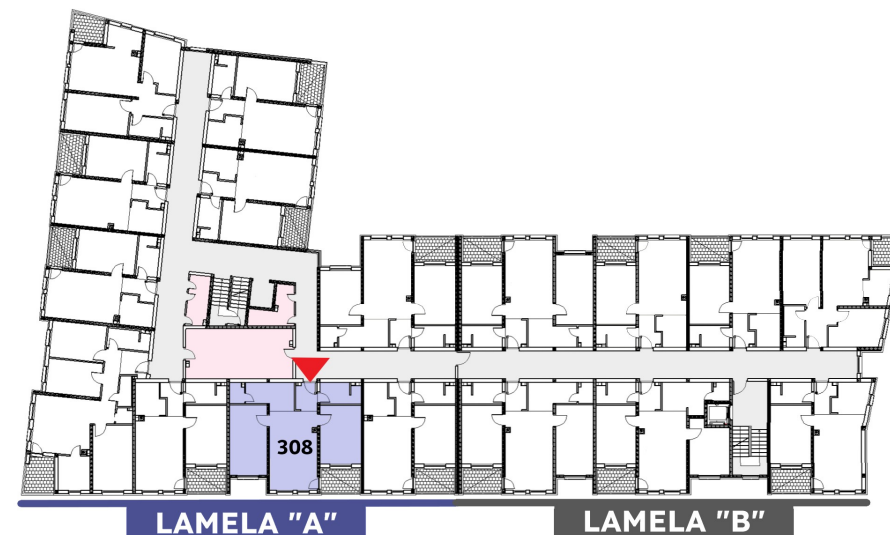

# Stambeni objekat „MALEZIJKKA“ - OSNOVA 2. KATA

Lamela "A" - Stan br. 308

STAN 308	Lamela A	Nivo:	2. KAT
		Tip stana:	TROSOBAN
PROSTORIJE	[m <sup>2</sup> ]	Lodje	[m <sup>2</sup> ]
1. Dnevna soba + terpezarija	20,14	8. Lodja	4,76
2. Kuhinja	6,49		
3. Soba 1	12,90		
4. Soba 2	14,16		
5. Kupatilo	4,52		
6. Ostava	1,63		
7. Ulaz	3,21		
Ukupna NETTO pov.[m <sup>2</sup> ]	63,05	0,75x	3,57
<b>Ukupno STAN 308</b>			<b>66,62</b>