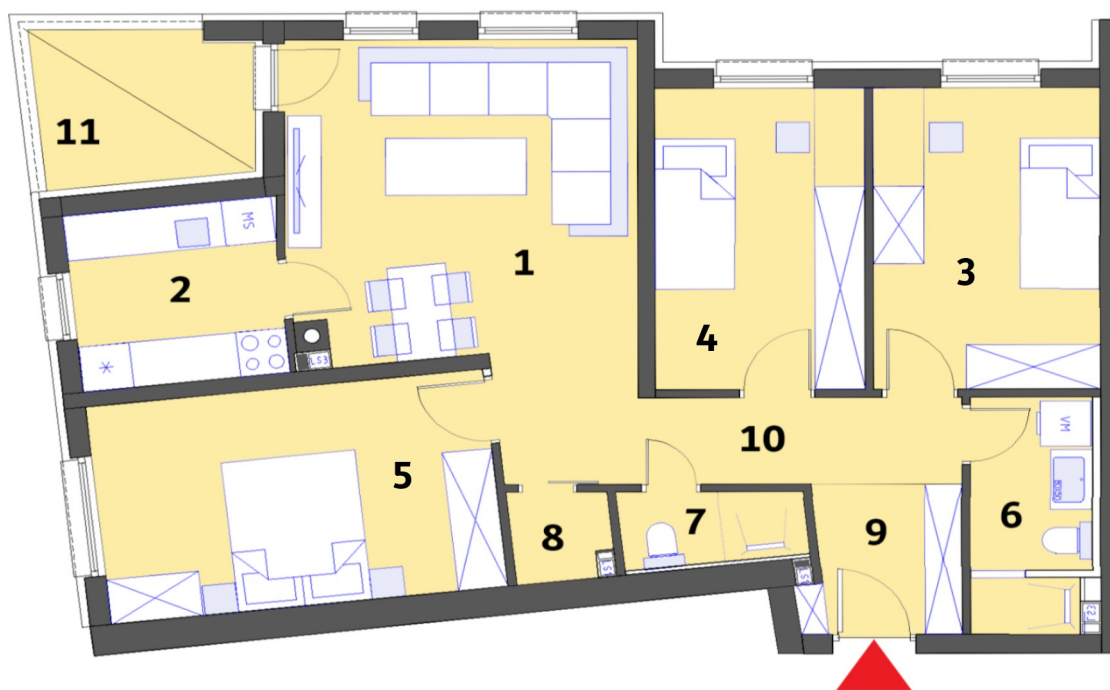

Stambeni objekat „MALEZIJKKA“ - OSNOVA 2. KATA

Lamela "A" - Stan br. 306

STAN 306	Lamela A	Nivo:	2. KAT
		Tip stana:	ČETVEROSOBAN
PROSTORIJE	[m ²]	Lodje	[m ²]
1. Dnevna soba + terpezarija	17,21	11. Lodja	5,12
2. Kuhinja	5,86		
3. Soba 1	10,80		
4. Soba 2	10,00		
5. Soba 3	13,78		
6. Kupatilo	4,37		
7. Tus WC	2,09		
8. Ostava	1,34		
9. Ulaz	3,61		
10. Hodnik	7,53		
Ukupna NETTO pov.[m2]	76,59	0,75x	3,84
Ukupno STAN 306			80,43