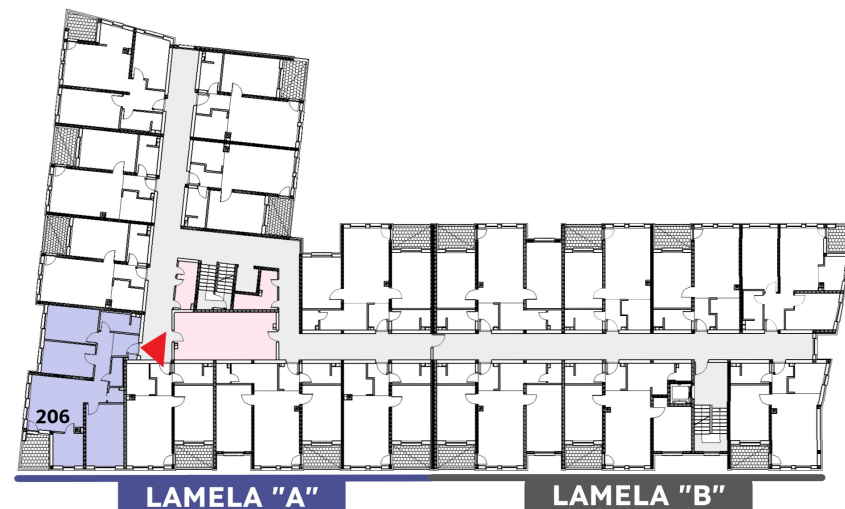

Stambeni objekat „MALEZIJKKA“ - OSNOVA 2. KATA

Lamela "A" - Stan br. 306

STAN 306	Lamela A	Nivo:	2. KAT
		Tip stana:	ČETVEROSOBAN
PROSTORIJE	[m ²]	Lodje	[m ²]
1. Dnevna soba + terpezarija	17,21	11. Lodja	5,12
2. Kuhinja	5,86		
3. Soba 1	10,80		
4. Soba 2	10,00		
5. Soba 3	13,78		
6. Kupatilo	4,37		
7. Tus WC	2,09		
8. Ostava	1,34		
9. Ulaz	3,61		
10. Hodnik	7,53		
Ukupna NETTO pov.[m2]	76,59	0,75x	3,84
Ukupno STAN 306			80,43