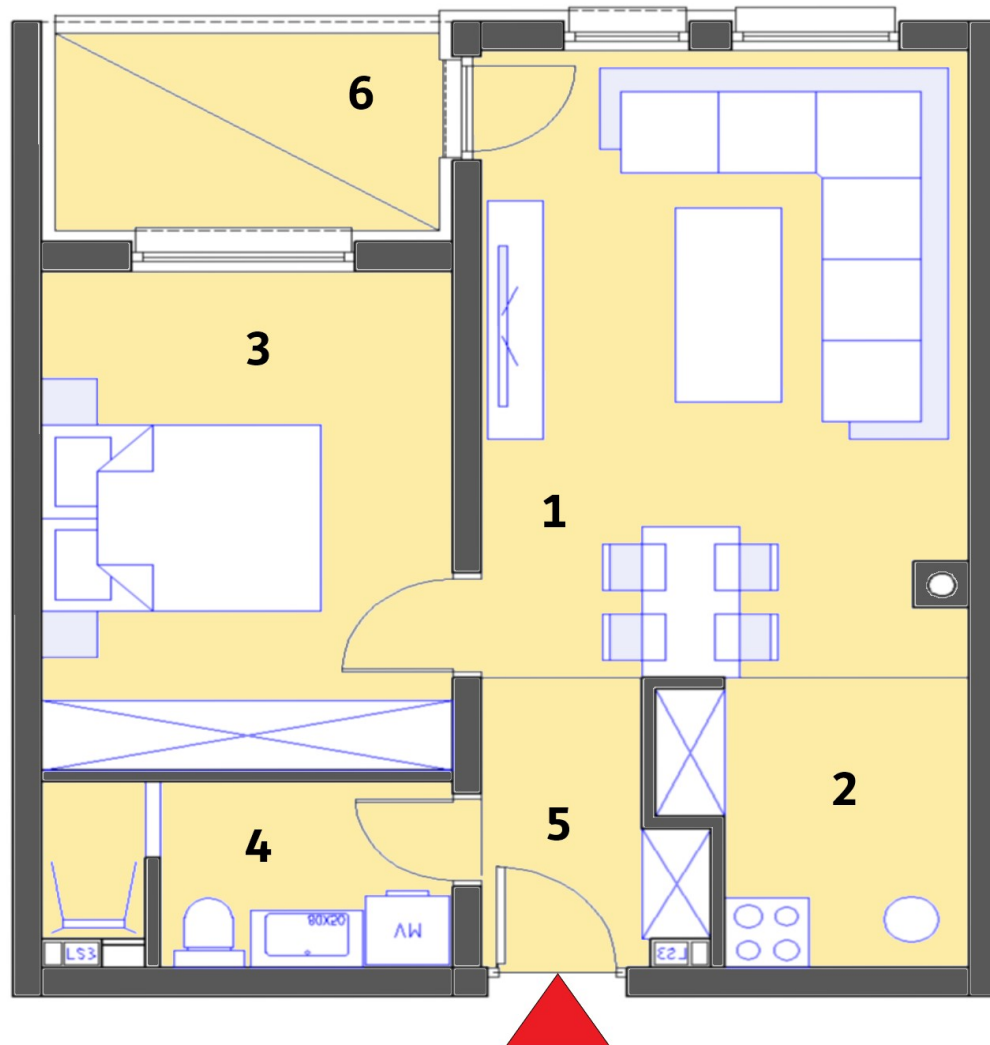

Stambeni objekat „MALEZIJKKA“ - OSNOVA 1. KATA

Lamela "B" - Stan br. 214

STAN 214	Lamela B	Nivo: 1. KAT	
		Tip stana: DVOSOBAN	
PROSTORIJE	[m ²]	Lodje	[m ²]
1. Dnevna soba + terpezarija	19,09	6. Lodja	4,68
2. Kuhinja	4,75		
3. Soba 1	12,68		
4. Kupatilo	4,44		
5. Ulaz	3,20		
Ukupna NETTO pov.[m2]	44,16	0,75x	3,51
Ukupno STAN 214			47,67