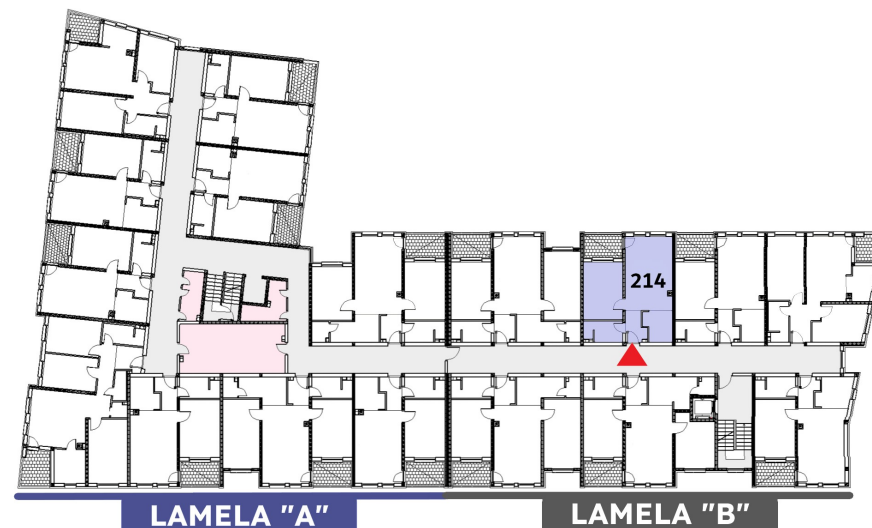

Stambeni objekat „MALEZIJKKA“ - OSNOVA 1. KATA

Lamela "B" - Stan br. 214

STAN 214	Lamela B	Nivo: 1. KAT	
		Tip stana: DVOSOBAN	
PROSTORIJE	[m ²]	Lodje	[m ²]
1. Dnevna soba + terpezarija	19,09	6. Lodja	4,68
2. Kuhinja	4,75		
3. Soba 1	12,68		
4. Kupatilo	4,44		
5. Ulaz	3,20		
Ukupna NETTO pov.[m2]	44,16	0,75x	3,51
Ukupno STAN 214			47,67