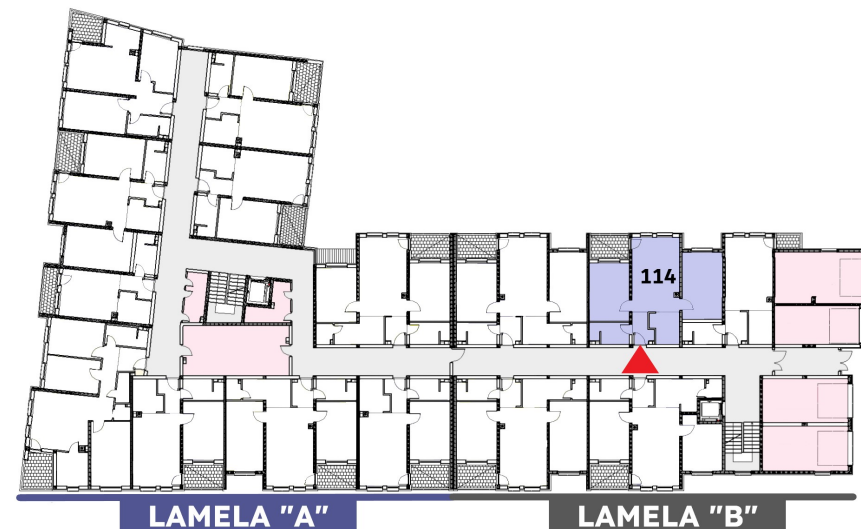

Stambeni objekat „MALEZIJKKA“ - OSNOVA PRIZEMLJA

Lamela "B" - Stan br. 114

STAN 114	Lamela B	Nivo:	PRIZEMLJE
		Tip stana:	TROSOBAN
PROSTORIJE	[m ²]	Lodje	
1. Dnevna soba + terpezarija	19,25	8. Lodja	4,68
2. Kuhinja	4,75		
3. Soba 1	12,68		
4. Soba 2	14,60		
5. Kupatilo	4,44		
6. Ulaz	3,20		
Ukupna NETTO pov.[m ²]	58,92	0,75x	3,51
Ukupno STAN 114			62,43