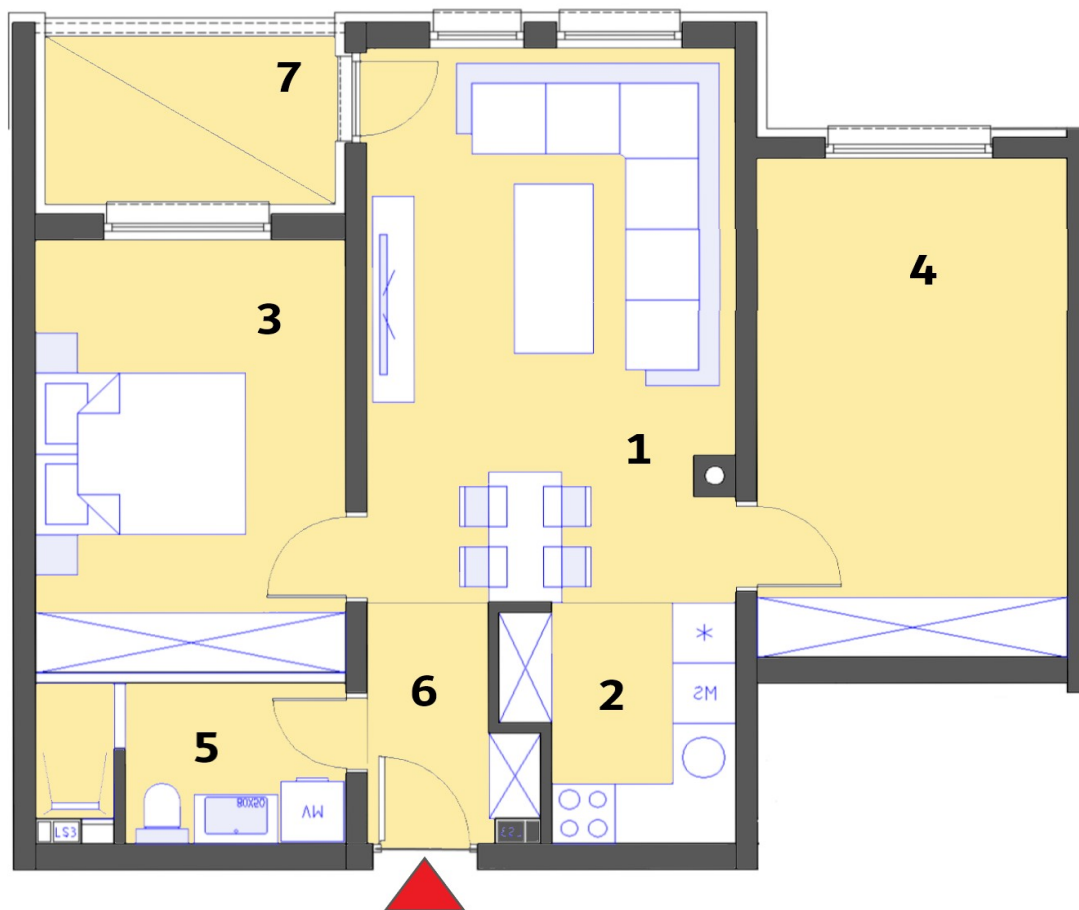

Stambeni objekat „MALEZIJKKA“ - OSNOVA PRIZEMLJA

Lamela "B" - Stan br. 114

STAN 114	Lamela B	Nivo:	PRIZEMLJE
		Tip stana:	TROSOBAN
PROSTORIJE	[m ²]	Lodje	
1. Dnevna soba + terpezarija	19,25	8. Lodja	4,68
2. Kuhinja	4,75		
3. Soba 1	12,68		
4. Soba 2	14,60		
5. Kupatilo	4,44		
6. Ulaz	3,20		
Ukupna NETTO pov.[m ²]	58,92	0,75x	3,51
Ukupno STAN 114			62,43