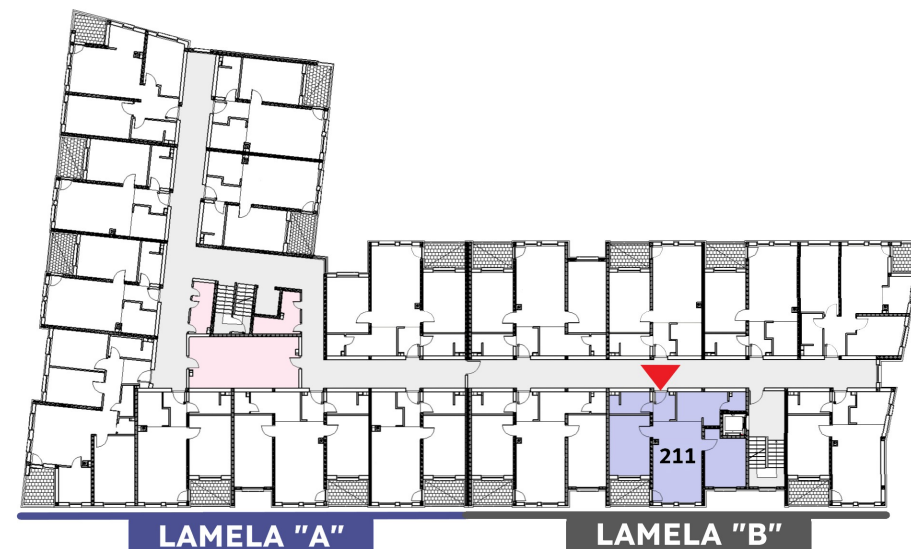

# Stambeni objekat „MALEZIJKKA“ - OSNOVA 1. KATA

Lamela "B" - Stan br. 211

STAN 211	Lamela B	Nivo:	1. KAT
		Tip stana:	TROSOBAN
PROSTORIJE	[m <sup>2</sup> ]	Lodje	[m <sup>2</sup> ]
1. Dnevna soba + terpezarija	20,14	8. Lodja	4,67
2. Kuhinja	7,67		
3. Soba 1	12,68		
4. Soba 2	10,95		
5. Kupatilo	4,44		
6. Ostava	1,60		
7. Ulaz	3,21		
Ukupna NETTO pov.[m <sup>2</sup> ]	60,69	0,75x	3,50
<b>Ukupno STAN 211</b>			<b>64,94</b>