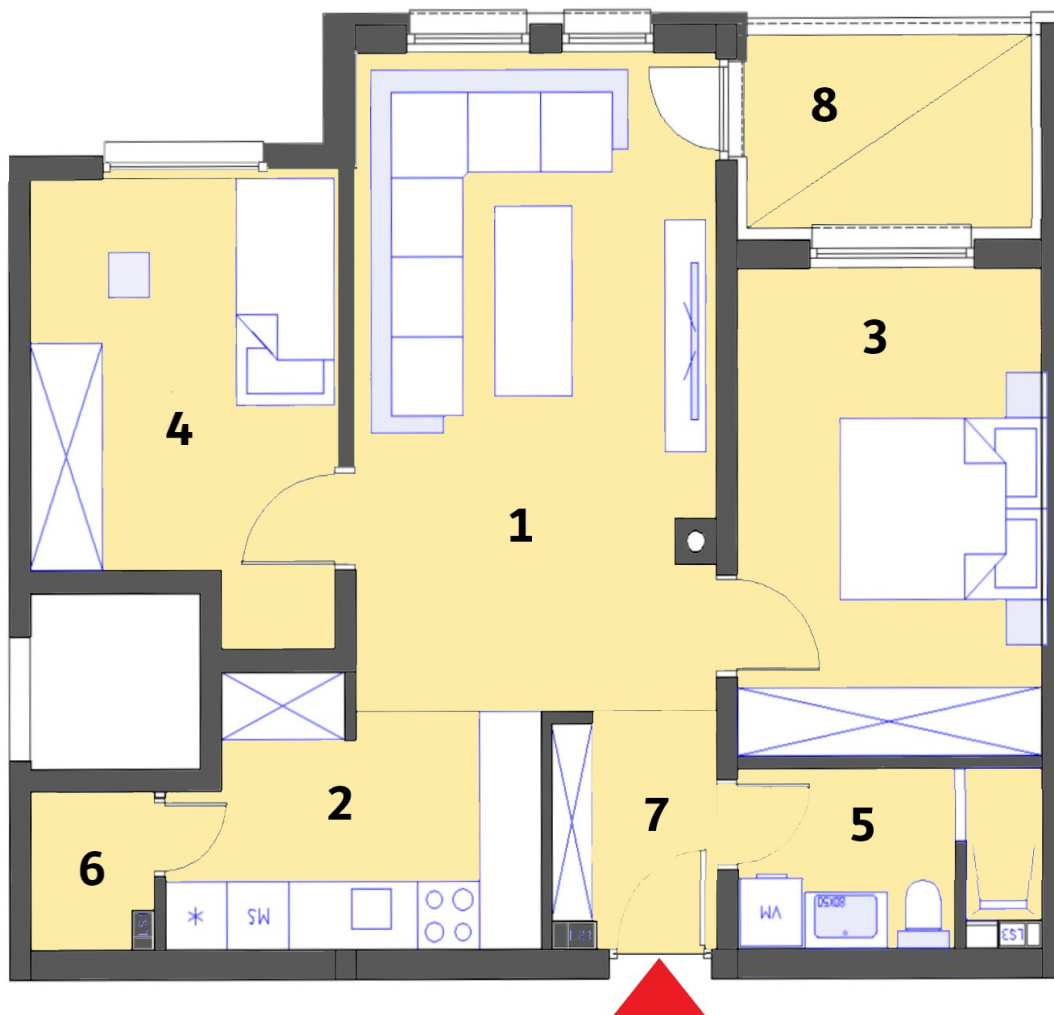

# Stambeni objekat „MALEZIJKKA“ - OSNOVA 1. KATA

Lamela "B" - Stan br. 211

STAN 211	Lamela B	Nivo:	1. KAT
		Tip stana:	TROSOBAN
PROSTORIJE	[m <sup>2</sup> ]	Lodje	[m <sup>2</sup> ]
1. Dnevna soba + terpezarija	20,14	8. Lodja	4,67
2. Kuhinja	7,67		
3. Soba 1	12,68		
4. Soba 2	10,95		
5. Kupatilo	4,44		
6. Ostava	1,60		
7. Ulaz	3,21		
Ukupna NETTO pov.[m <sup>2</sup> ]	60,69	0,75x	3,50
<b>Ukupno STAN 211</b>			<b>64,94</b>