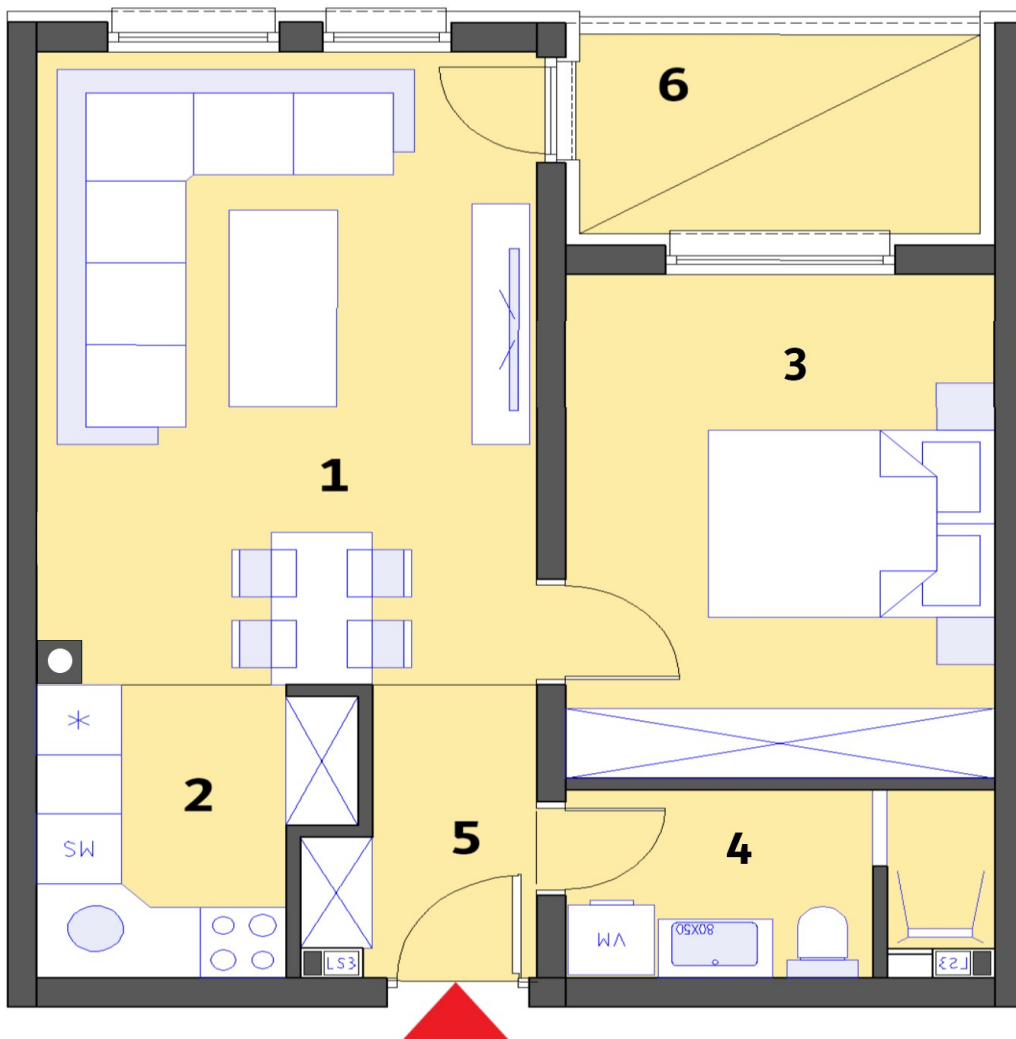

Stambeni objekat „MALEZIJKKA“ - OSNOVA 5. KATA

Lamela "A" - Stan br. 605

STAN 605	Lamela A	Nivo: 5. KAT	
		Tip stana: DVOSOBAN	
PROSTORIJE	[m ²]	Lodje	[m ²]
1. Dnevna soba + terpezarija	18,68	6. Lodja	4,76
2. Kuhinja	4,91		
3. Soba 1	12,90		
4. Kupatilo	4,52		
5. Ulaz	3,43		
Ukupna NETTO pov.[m ²]	44,44	0,75x	3,57
Ukupno STAN 605			48,01