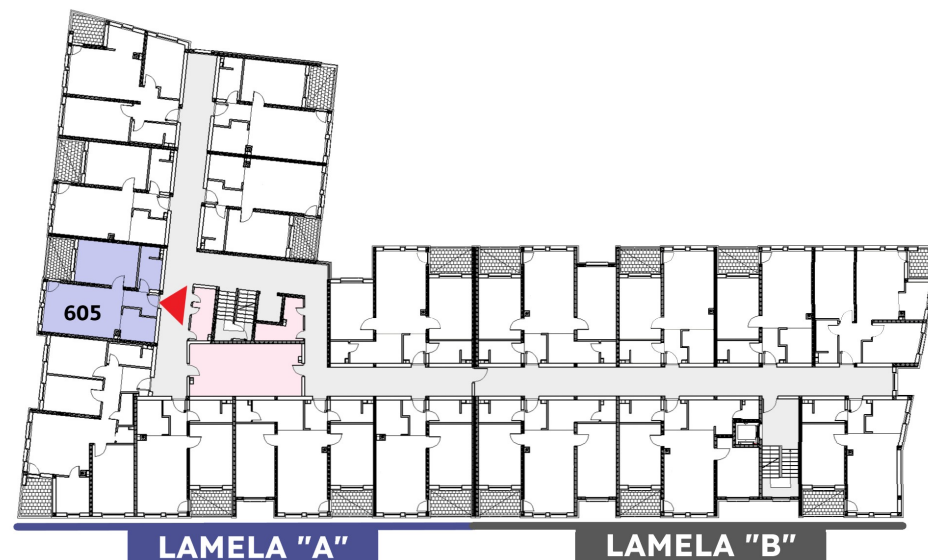

Stambeni objekat „MALEZIJKKA“ - OSNOVA 5. KATA

Lamela "A" - Stan br. 605

STAN 605	Lamela A	Nivo: 5. KAT	
		Tip stana: DVOSOBAN	
PROSTORIJE	[m ²]	Lodje	[m ²]
1. Dnevna soba + terpezarija	18,68	6. Lodja	4,76
2. Kuhinja	4,91		
3. Soba 1	12,90		
4. Kupatilo	4,52		
5. Ulaz	3,43		
Ukupna NETTO pov.[m ²]	44,44	0,75x	3,57
Ukupno STAN 605			48,01