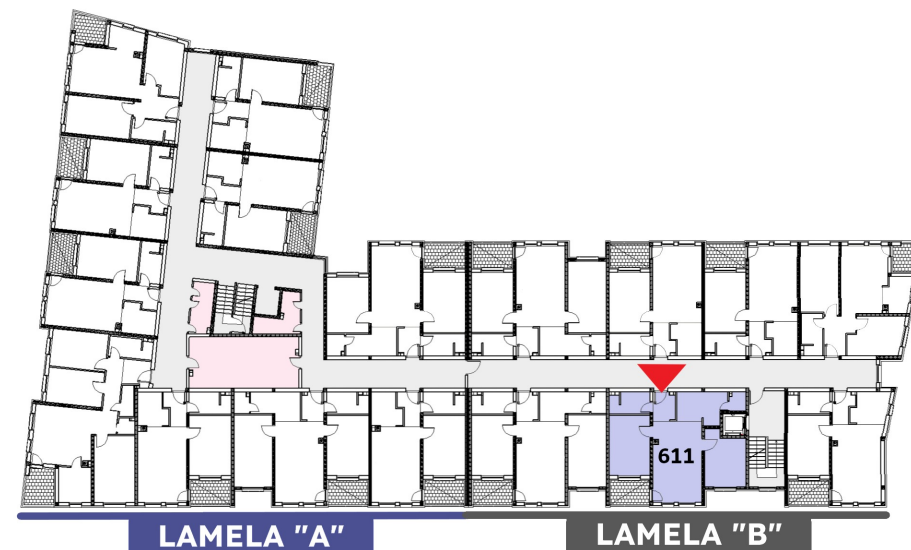

Stambeni objekat „MALEZIJKKA“ - OSNOVA 5. KATA

Lamela "B" - Stan br. 611

STAN 611	Lamela B	Nivo:	5. KAT
		Tip stana:	TROSOBAN
PROSTORIJE	[m ²]	Lodje	[m ²]
1. Dnevna soba + terpezarija	20,14	8. Lodja	4,67
2. Kuhinja	7,67		
3. Soba 1	12,68		
4. Soba 2	10,95		
5. Kupatilo	4,44		
6. Ostava	1,60		
7. Ulaz	3,21		
Ukupna NETTO pov.[m ²]	60,69	0,75x	3,50
Ukupno STAN 611			64,94