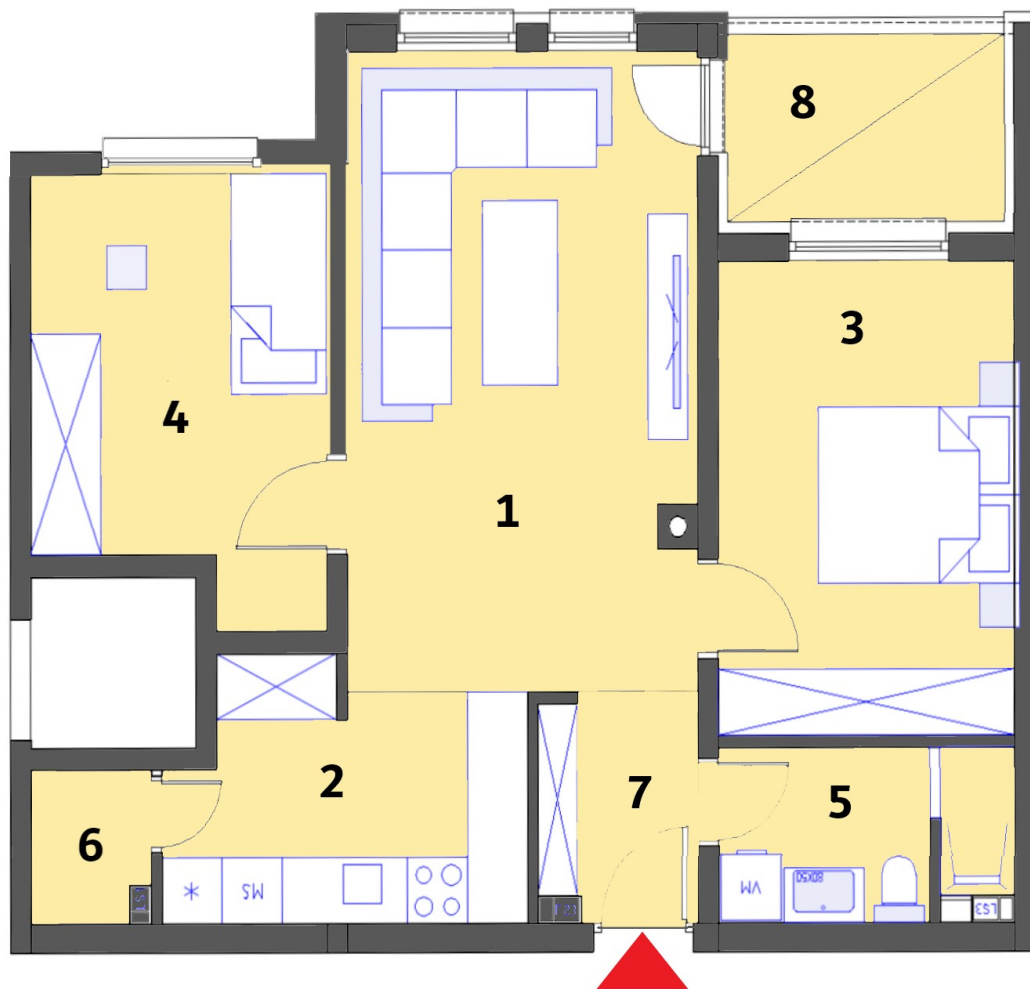

Stambeni objekat „MALEZIJKKA“ - OSNOVA 5. KATA

Lamela "B" - Stan br. 611

STAN 611	Lamela B	Nivo:	5. KAT
		Tip stana:	TROSOBAN
PROSTORIJE	[m ²]	Lodje	[m ²]
1. Dnevna soba + terpezarija	20,14	8. Lodja	4,67
2. Kuhinja	7,67		
3. Soba 1	12,68		
4. Soba 2	10,95		
5. Kupatilo	4,44		
6. Ostava	1,60		
7. Ulaz	3,21		
Ukupna NETTO pov.[m ²]	60,69	0,75x	3,50
Ukupno STAN 611			64,94