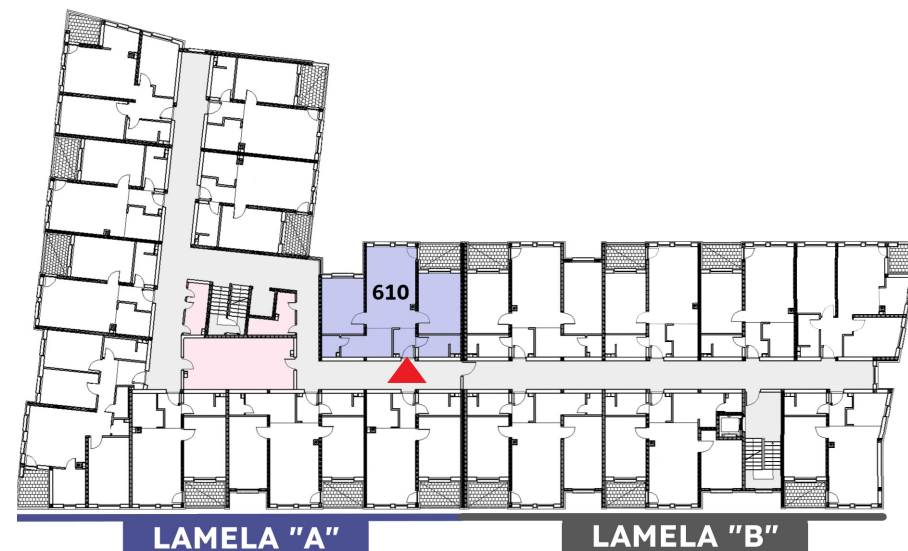

Stambeni objekat „MALEZIJKKA“ - OSNOVA 5. KATA

Lamela "A" - Stan br. 610

STAN 610	Lamela A	Nivo:	5. KAT
		Tip stana:	TROSOBAN
PROSTORIJE	[m ²]	Lodje	[m ²]
1. Dnevna soba + terpezarija	20,14	8. Lodja	4,88
2. Kuhinja	6,65		
3. Soba 1	12,90		
4. Soba 2	12,00		
5. Kupatilo	4,52		
6. Ostava	1,86		
7. Ulaz	3,21		
Ukupna NETTO pov.[m ²]	61,28	0,75x	3,66
Ukupno STAN 610			64,94