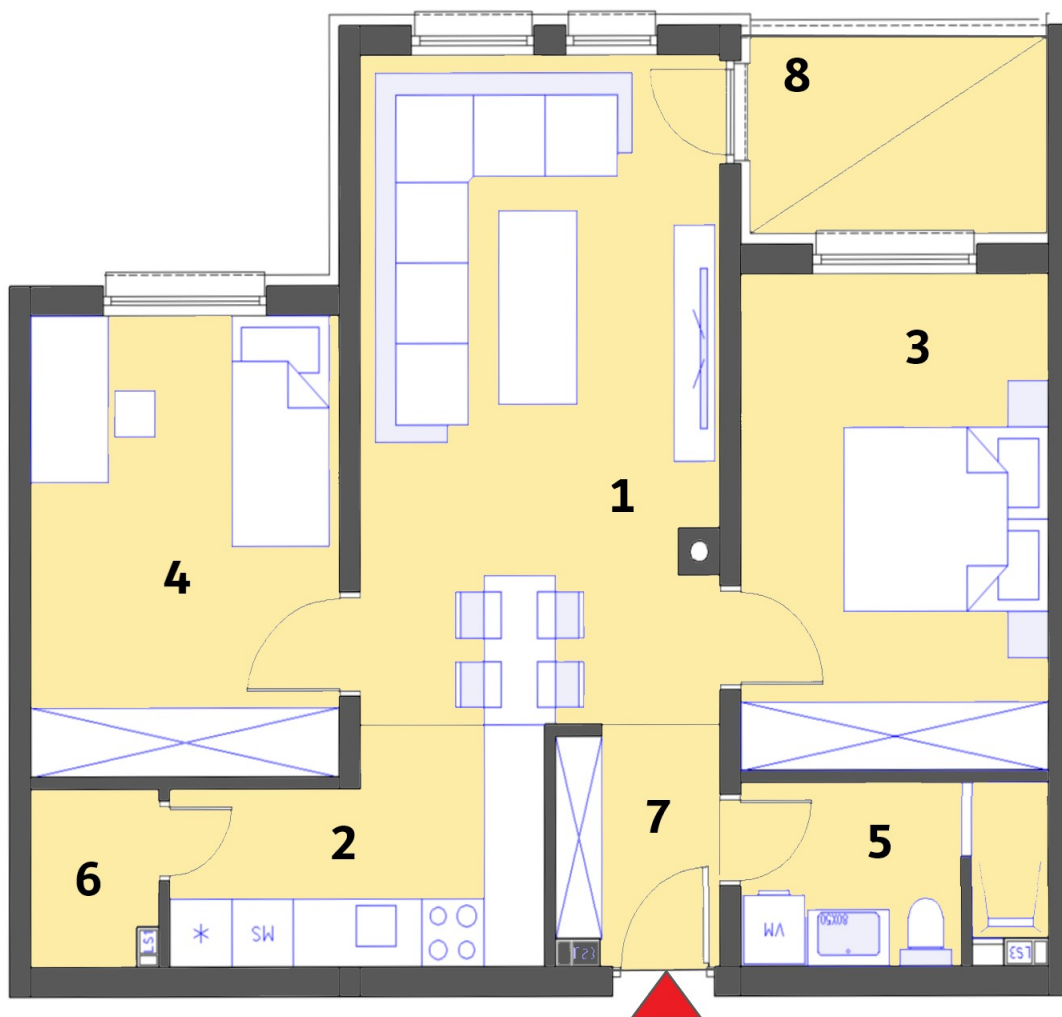

Stambeni objekat „MALEZIJKKA“ - OSNOVA 5. KATA

Lamela "A" - Stan br. 610

STAN 610	Lamela A	Nivo:	5. KAT
		Tip stana:	TROSOBAN
PROSTORIJE	[m ²]	Lodje	[m ²]
1. Dnevna soba + terpezarija	20,14	8. Lodja	4,88
2. Kuhinja	6,65		
3. Soba 1	12,90		
4. Soba 2	12,00		
5. Kupatilo	4,52		
6. Ostava	1,86		
7. Ulaz	3,21		
Ukupna NETTO pov.[m ²]	61,28	0,75x	3,66
Ukupno STAN 610			64,94