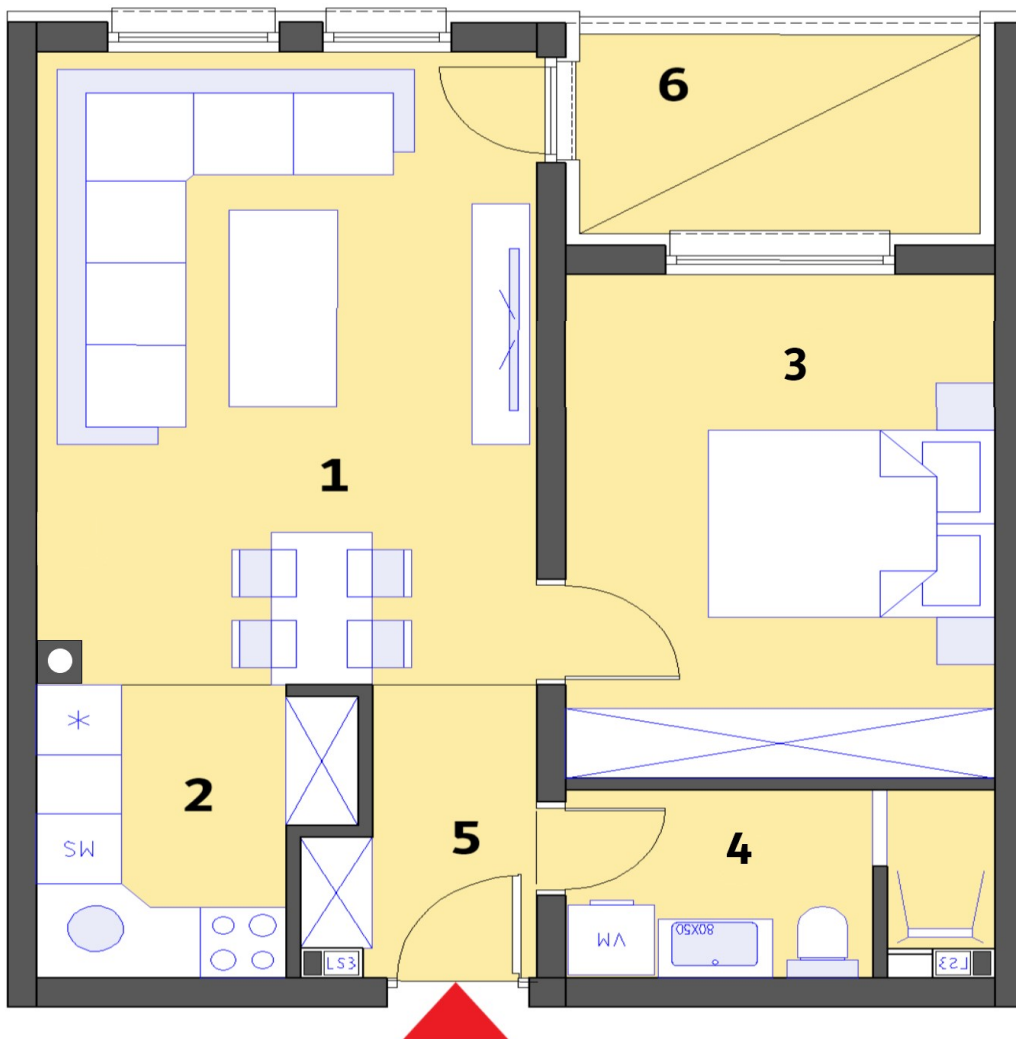

# Stambeni objekat „MALEZIJKKA“ - OSNOVA 4. KATA

Lamela "A" - Stan br. 505

STAN 505	Lamela A	Nivo: <b>4. KAT</b>	
		Tip stana: DVOSOBAN	
PROSTORIJE	[m <sup>2</sup> ]	Lodje	[m <sup>2</sup> ]
1. Dnevna soba + terpezarija	18,68	6. Lodja	4,76
2. Kuhinja	4,91		
3. Soba 1	12,90		
4. Kupatilo	4,52		
5. Ulaz	3,43		
Ukupna NETTO pov.[m <sup>2</sup> ]	<b>44,44</b>	0,75x	<b>3,57</b>
<b>Ukupno STAN 505</b>			<b>48,01</b>