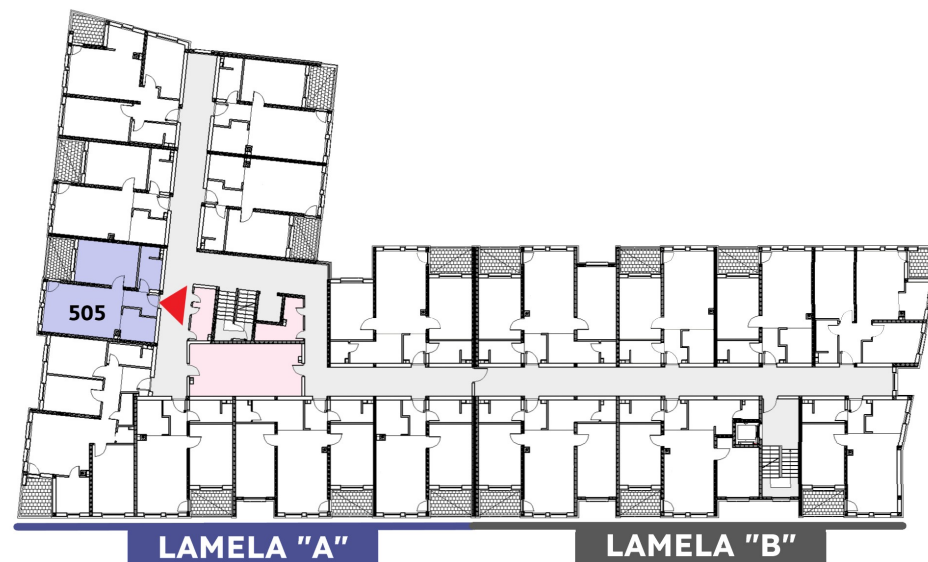

# Stambeni objekat „MALEZIJKKA“ - OSNOVA 4. KATA

Lamela "A" - Stan br. 505

STAN 505	Lamela A	Nivo: <b>4. KAT</b>	
		Tip stana: DVOSOBAN	
PROSTORIJE	[m <sup>2</sup> ]	Lodje	[m <sup>2</sup> ]
1. Dnevna soba + terpezarija	18,68	6. Lodja	4,76
2. Kuhinja	4,91		
3. Soba 1	12,90		
4. Kupatilo	4,52		
5. Ulaz	3,43		
Ukupna NETTO pov.[m <sup>2</sup> ]	<b>44,44</b>	0,75x	<b>3,57</b>
<b>Ukupno STAN 505</b>			<b>48,01</b>