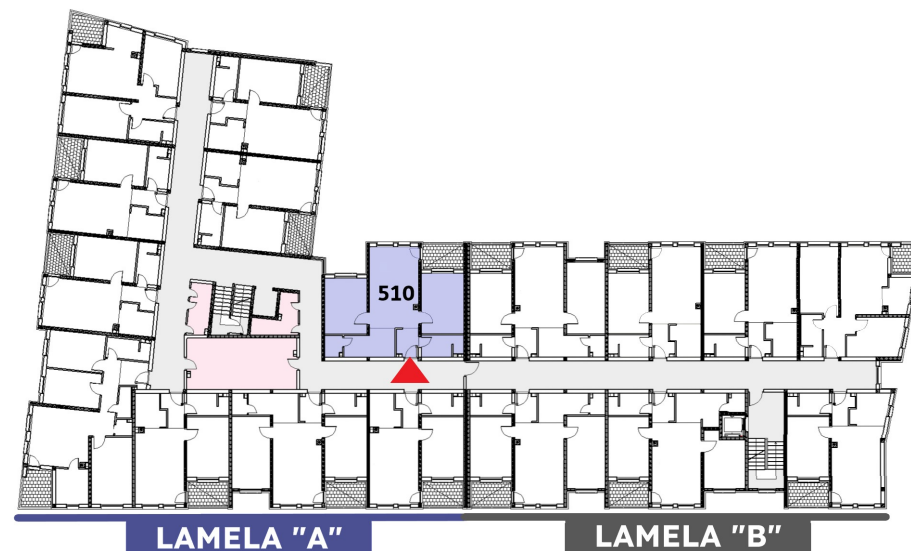

Stambeni objekat „MALEZIJKKA“ - OSNOVA 4. KATA

Lamela "A" - Stan br. 510

STAN 510	Lamela A	Nivo:	4. KAT
		Tip stana:	TROSOBAN
PROSTORIJE	[m ²]	Lodje	[m ²]
1. Dnevna soba + terpezarija	20,14	8. Lodja	4,88
2. Kuhinja	6,65		
3. Soba 1	12,90		
4. Soba 2	12,00		
5. Kupatilo	4,52		
6. Ostava	1,86		
7. Ulaz	3,21		
Ukupna NETTO pov.[m ²]	61,28	0,75x	3,66
Ukupno STAN 510			64,94