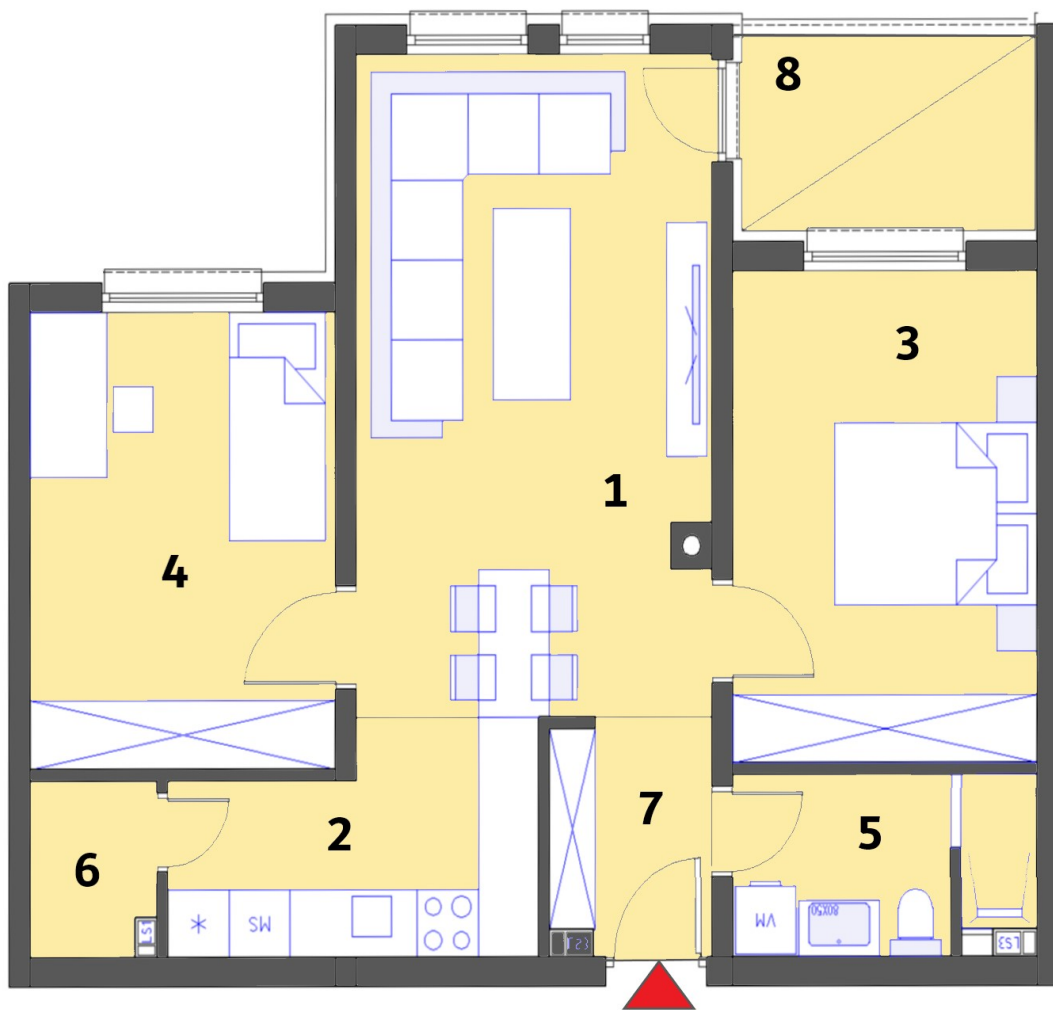

Stambeni objekat „MALEZIJKKA“ - OSNOVA 4. KATA

Lamela "A" - Stan br. 510

STAN 510	Lamela A	Nivo:	4. KAT
		Tip stana:	TROSOBAN
PROSTORIJE	[m ²]	Lodje	[m ²]
1. Dnevna soba + terpezarija	20,14	8. Lodja	4,88
2. Kuhinja	6,65		
3. Soba 1	12,90		
4. Soba 2	12,00		
5. Kupatilo	4,52		
6. Ostava	1,86		
7. Ulaz	3,21		
Ukupna NETTO pov.[m ²]	61,28	0,75x	3,66
Ukupno STAN 510			64,94